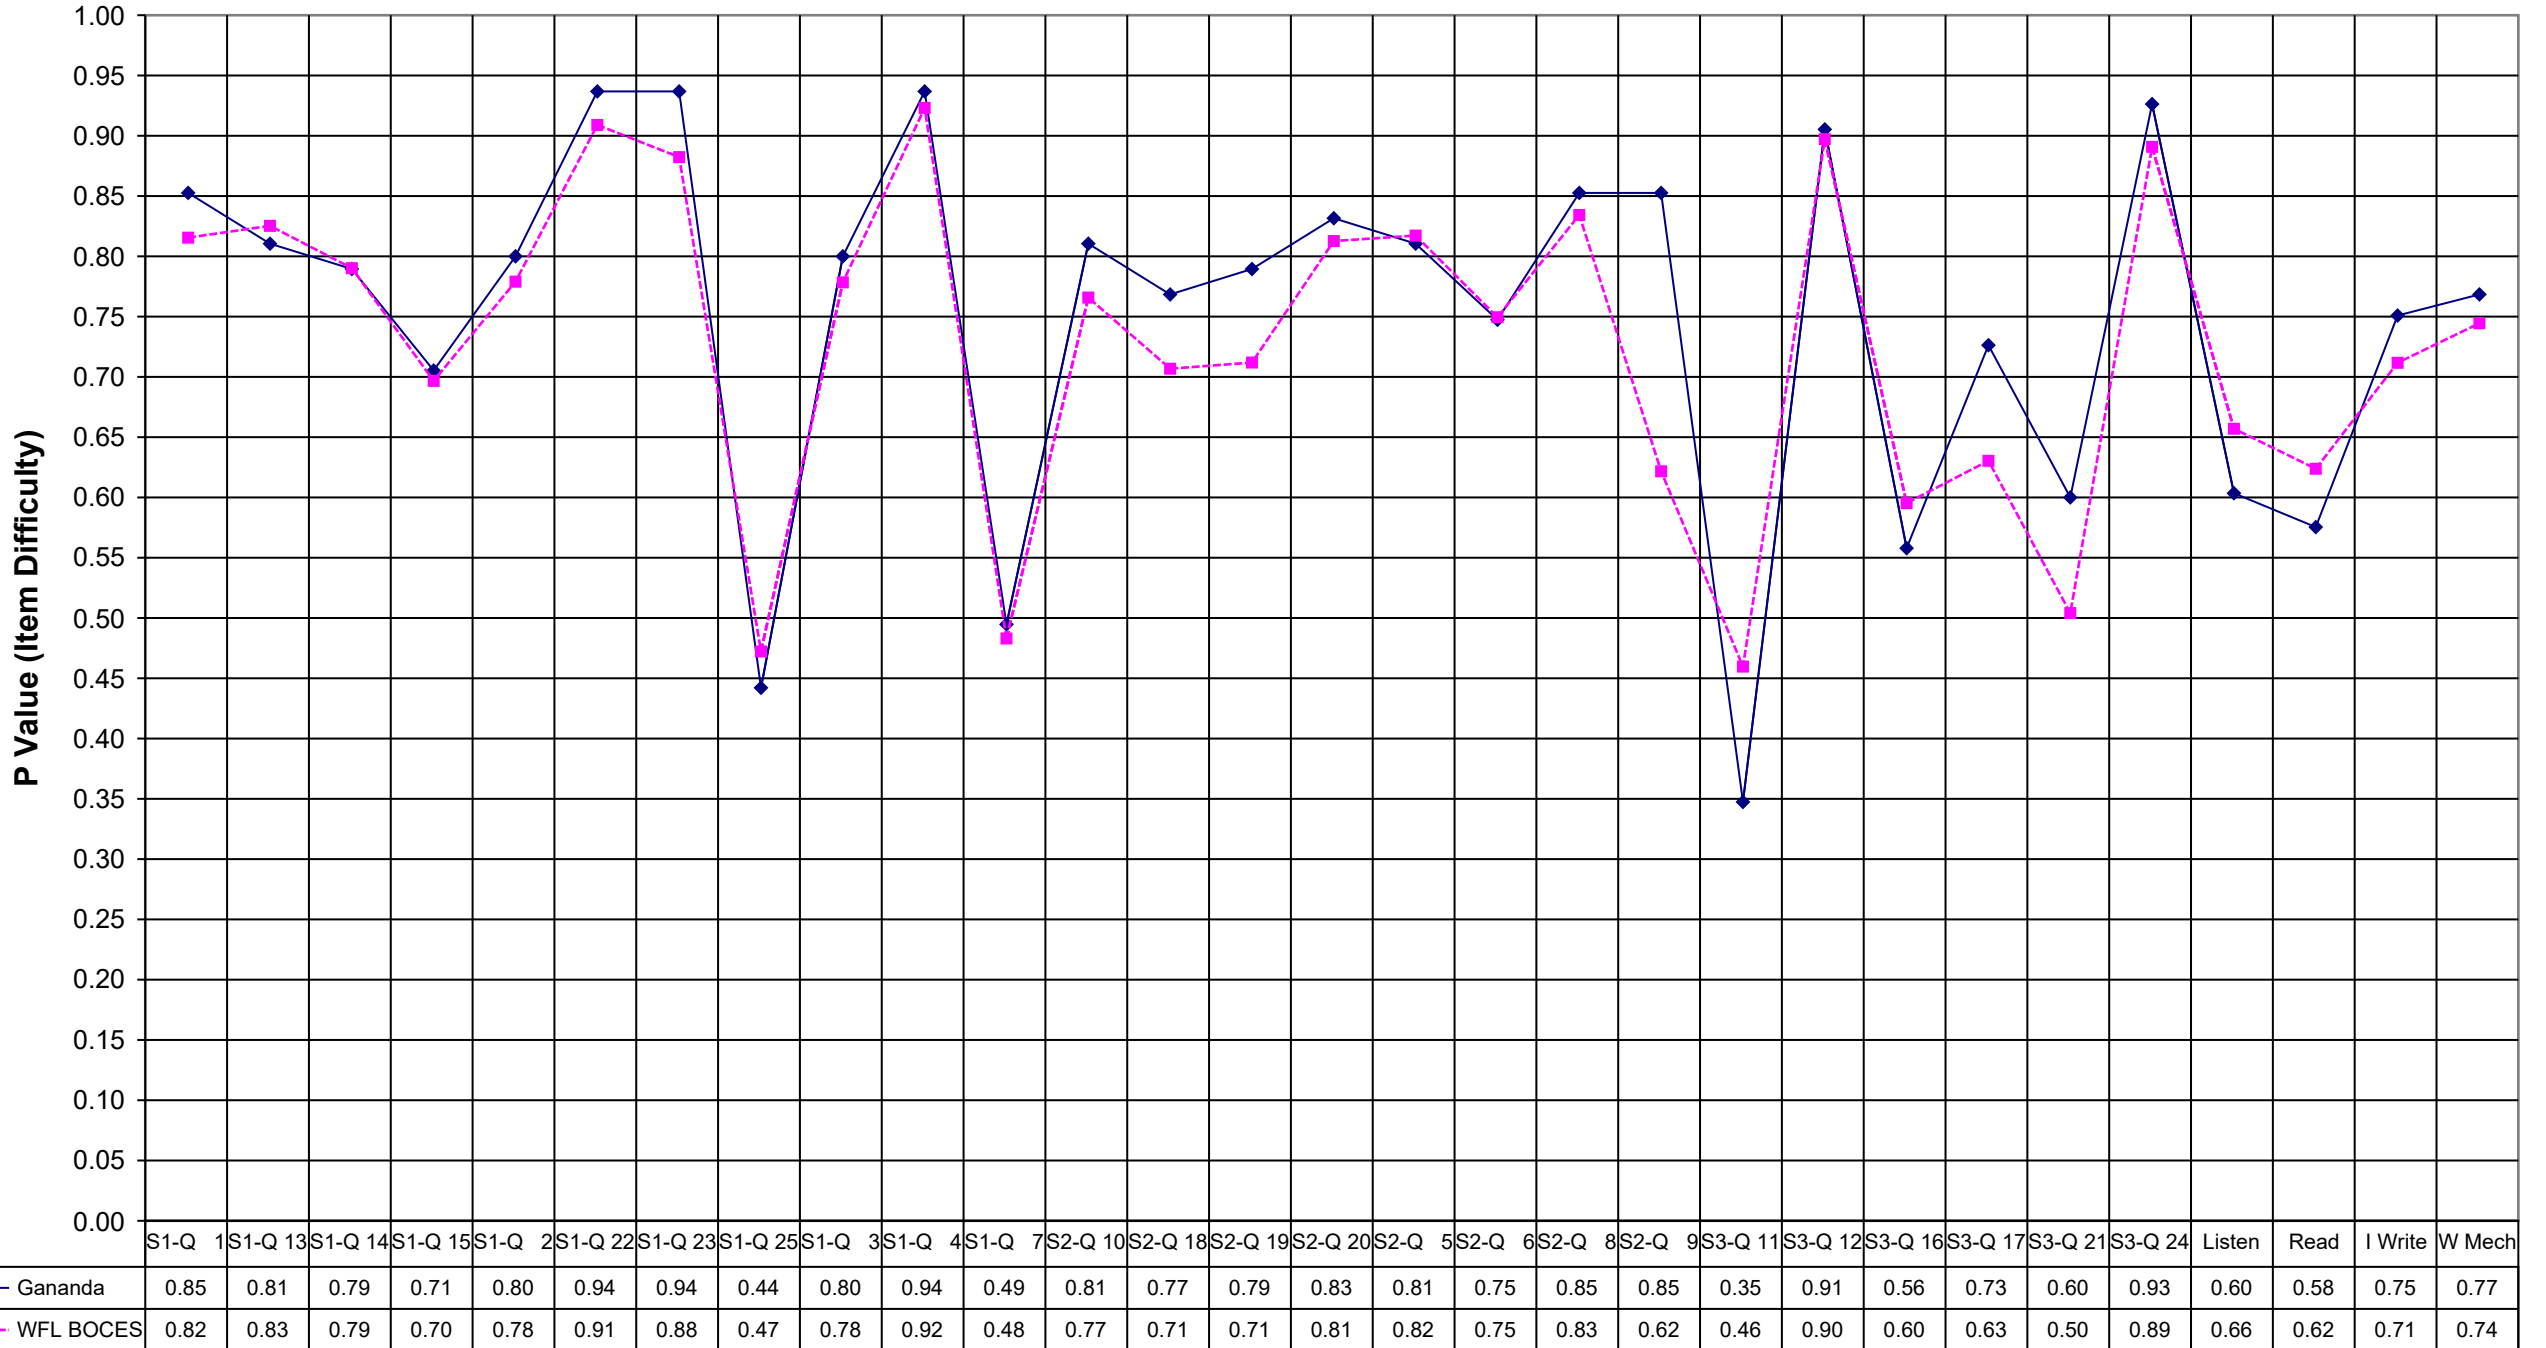

## 2004 Gananda ELA 8

Gananda WFL BOCES

S1-Q 1	0.85	0.82
S1-Q 13	0.81	0.83
S1-Q 14	0.79	0.79
S1-Q 15	0.71	0.70
S1-Q 2	0.80	0.78
S1-Q 22	0.94	0.91
S1-Q 23	0.94	0.88
S1-Q 25	0.44	0.47
S1-Q 3	0.80	0.78
S1-Q 4	0.94	0.92
S1-Q 7	0.49	0.48
S2-Q 10	0.81	0.77
S2-Q 18	0.77	0.71
S2-Q 19	0.79	0.71
S2-Q 20	0.83	0.81
S2-Q 5	0.81	0.82
S2-Q 6	0.75	0.75
S2-Q 8	0.85	0.83
S2-Q 9	0.85	0.62
S3-Q 11	0.35	0.46
S3-Q 12	0.91	0.90
S3-Q 16	0.56	0.60
S3-Q 17	0.73	0.63
S3-Q 21	0.60	0.50
S3-Q 24	0.93	0.89
Listen	0.60	0.66
Read	0.58	0.62
I Write	0.75	0.71
W Mech	0.77	0.74