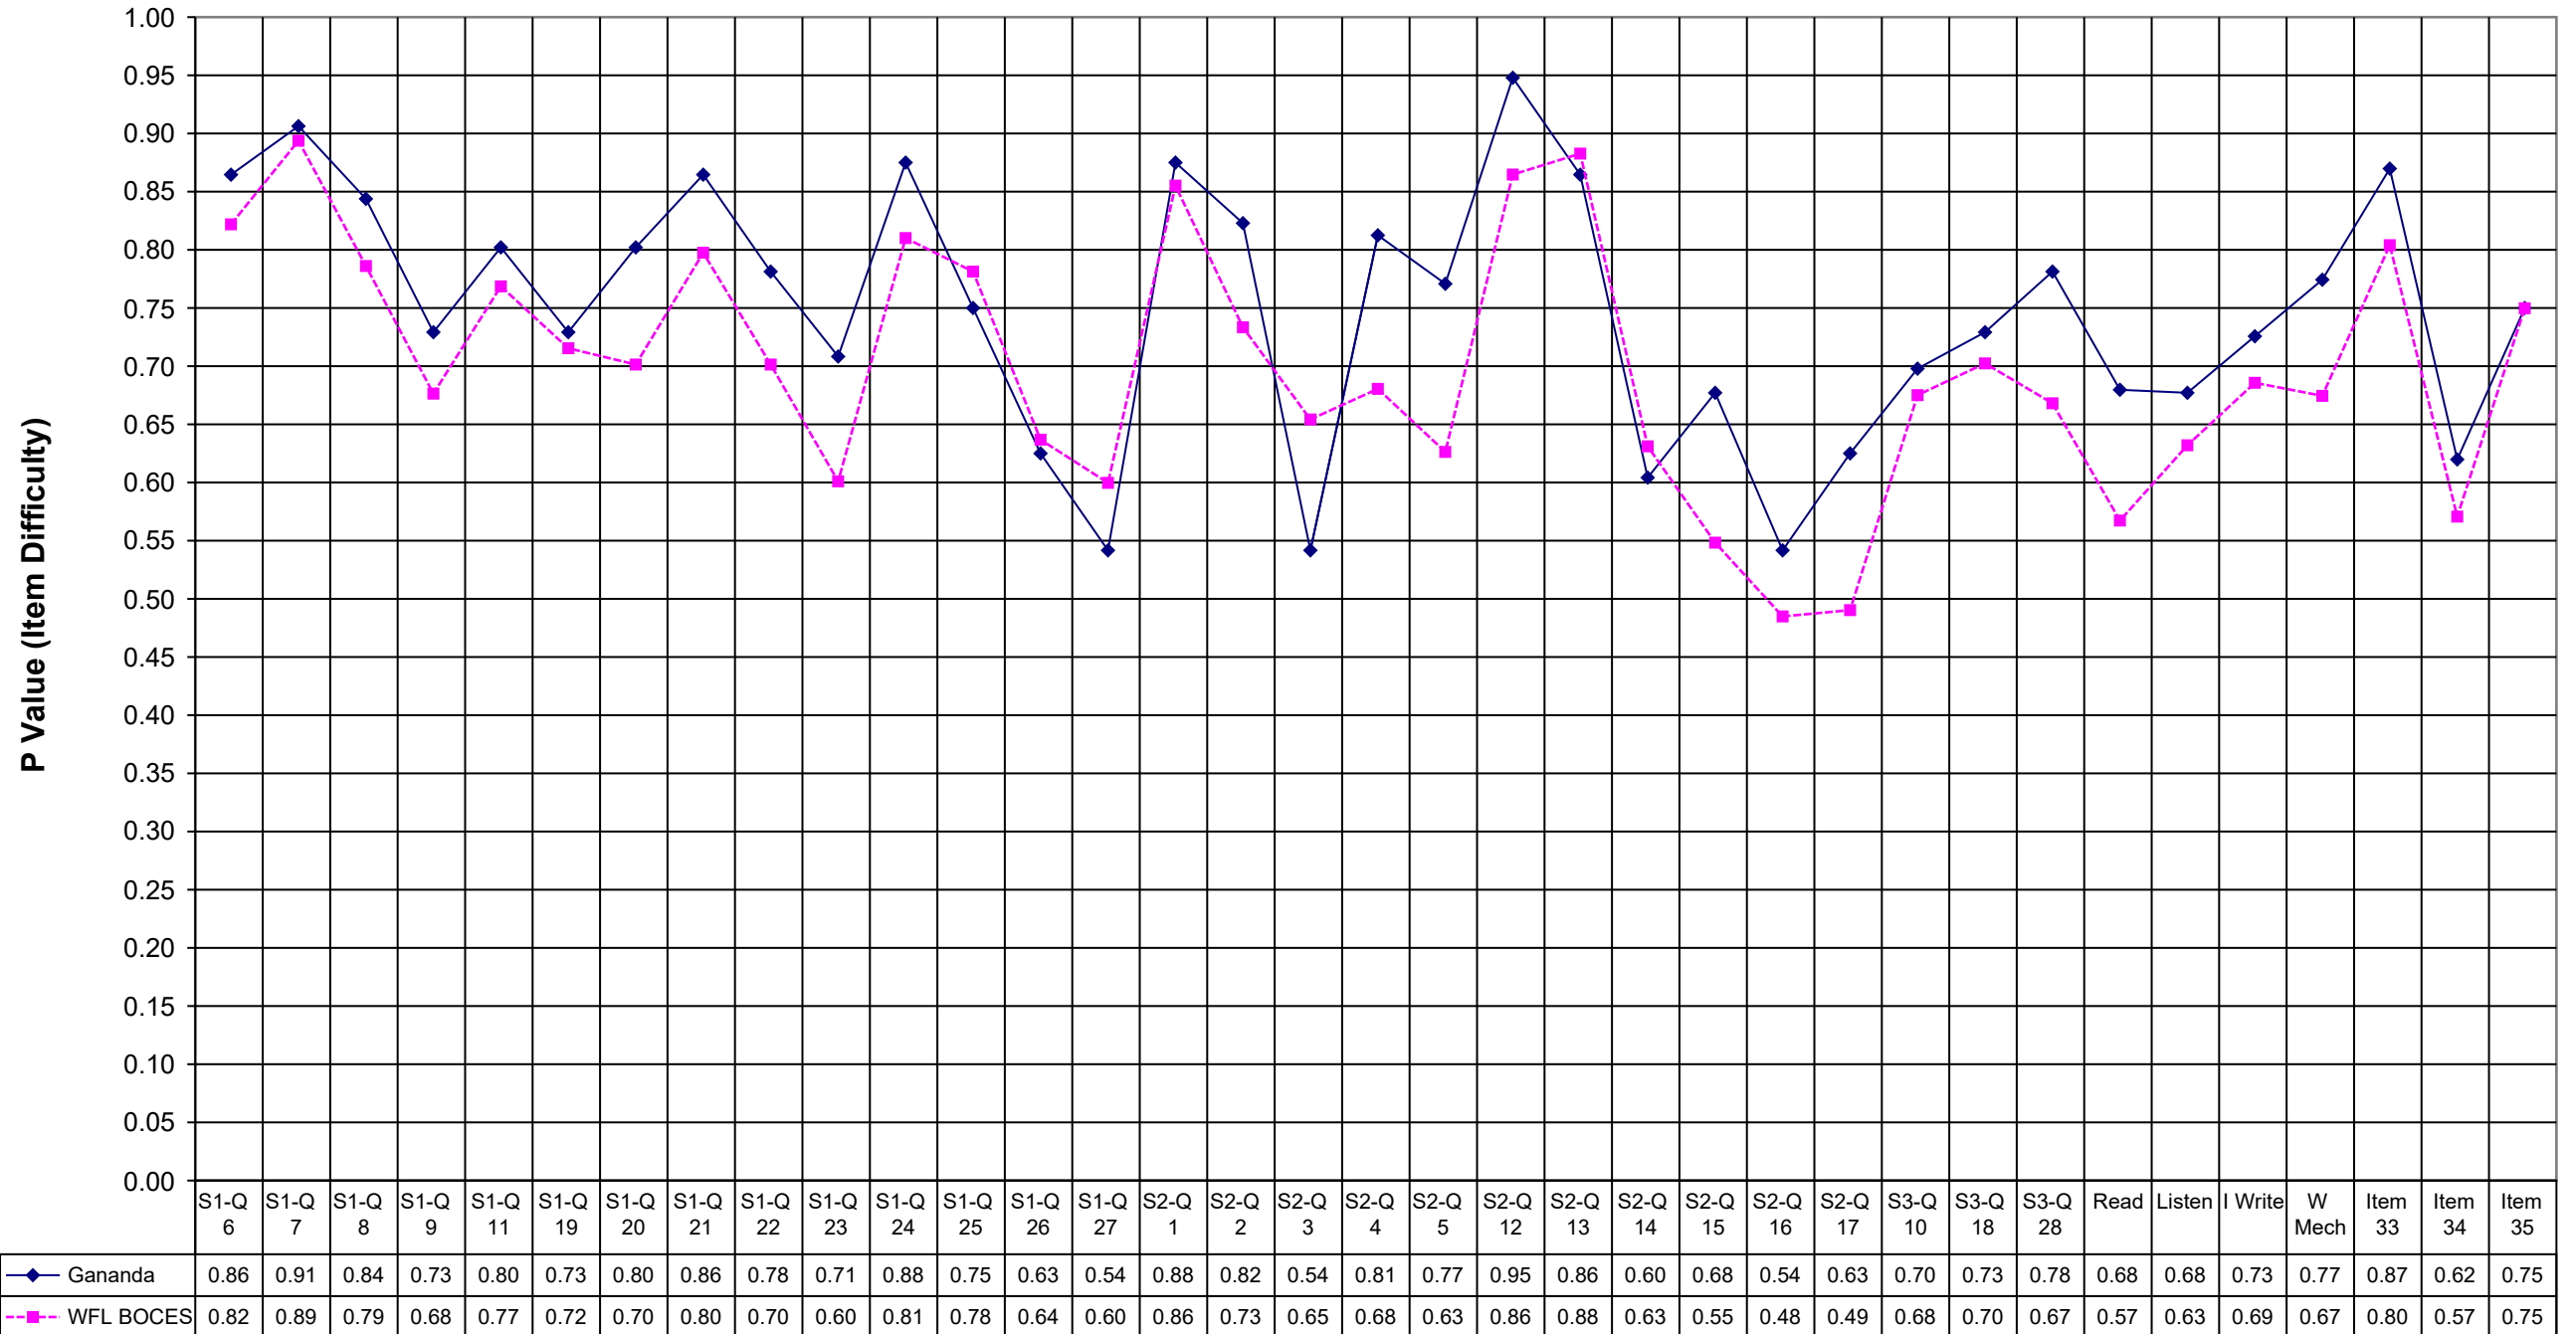

2004 Gananda ELA 4

Gananda WFL BOCES

S1-Q 6	0.86	0.82
S1-Q 7	0.91	0.89
S1-Q 8	0.84	0.79
S1-Q 9	0.73	0.68
S1-Q 11	0.80	0.77
S1-Q 19	0.73	0.72
S1-Q 20	0.80	0.70
S1-Q 21	0.86	0.80
S1-Q 22	0.78	0.70
S1-Q 23	0.71	0.60
S1-Q 24	0.88	0.81
S1-Q 25	0.75	0.78
S1-Q 26	0.63	0.64
S1-Q 27	0.54	0.60
S2-Q 1	0.88	0.86
S2-Q 2	0.82	0.73
S2-Q 3	0.54	0.65
S2-Q 4	0.81	0.68
S2-Q 5	0.77	0.63
S2-Q 12	0.95	0.86
S2-Q 13	0.86	0.88
S2-Q 14	0.60	0.63
S2-Q 15	0.68	0.55
S2-Q 16	0.54	0.48
S2-Q 17	0.63	0.49
S3-Q 10	0.70	0.68
S3-Q 18	0.73	0.70
S3-Q 28	0.78	0.67
Read	0.68	0.57
Listen	0.68	0.63
I Write	0.73	0.69
W Mech	0.77	0.67
Item 33	0.87	0.80
Item 34	0.62	0.57
Item 35	0.75	0.75