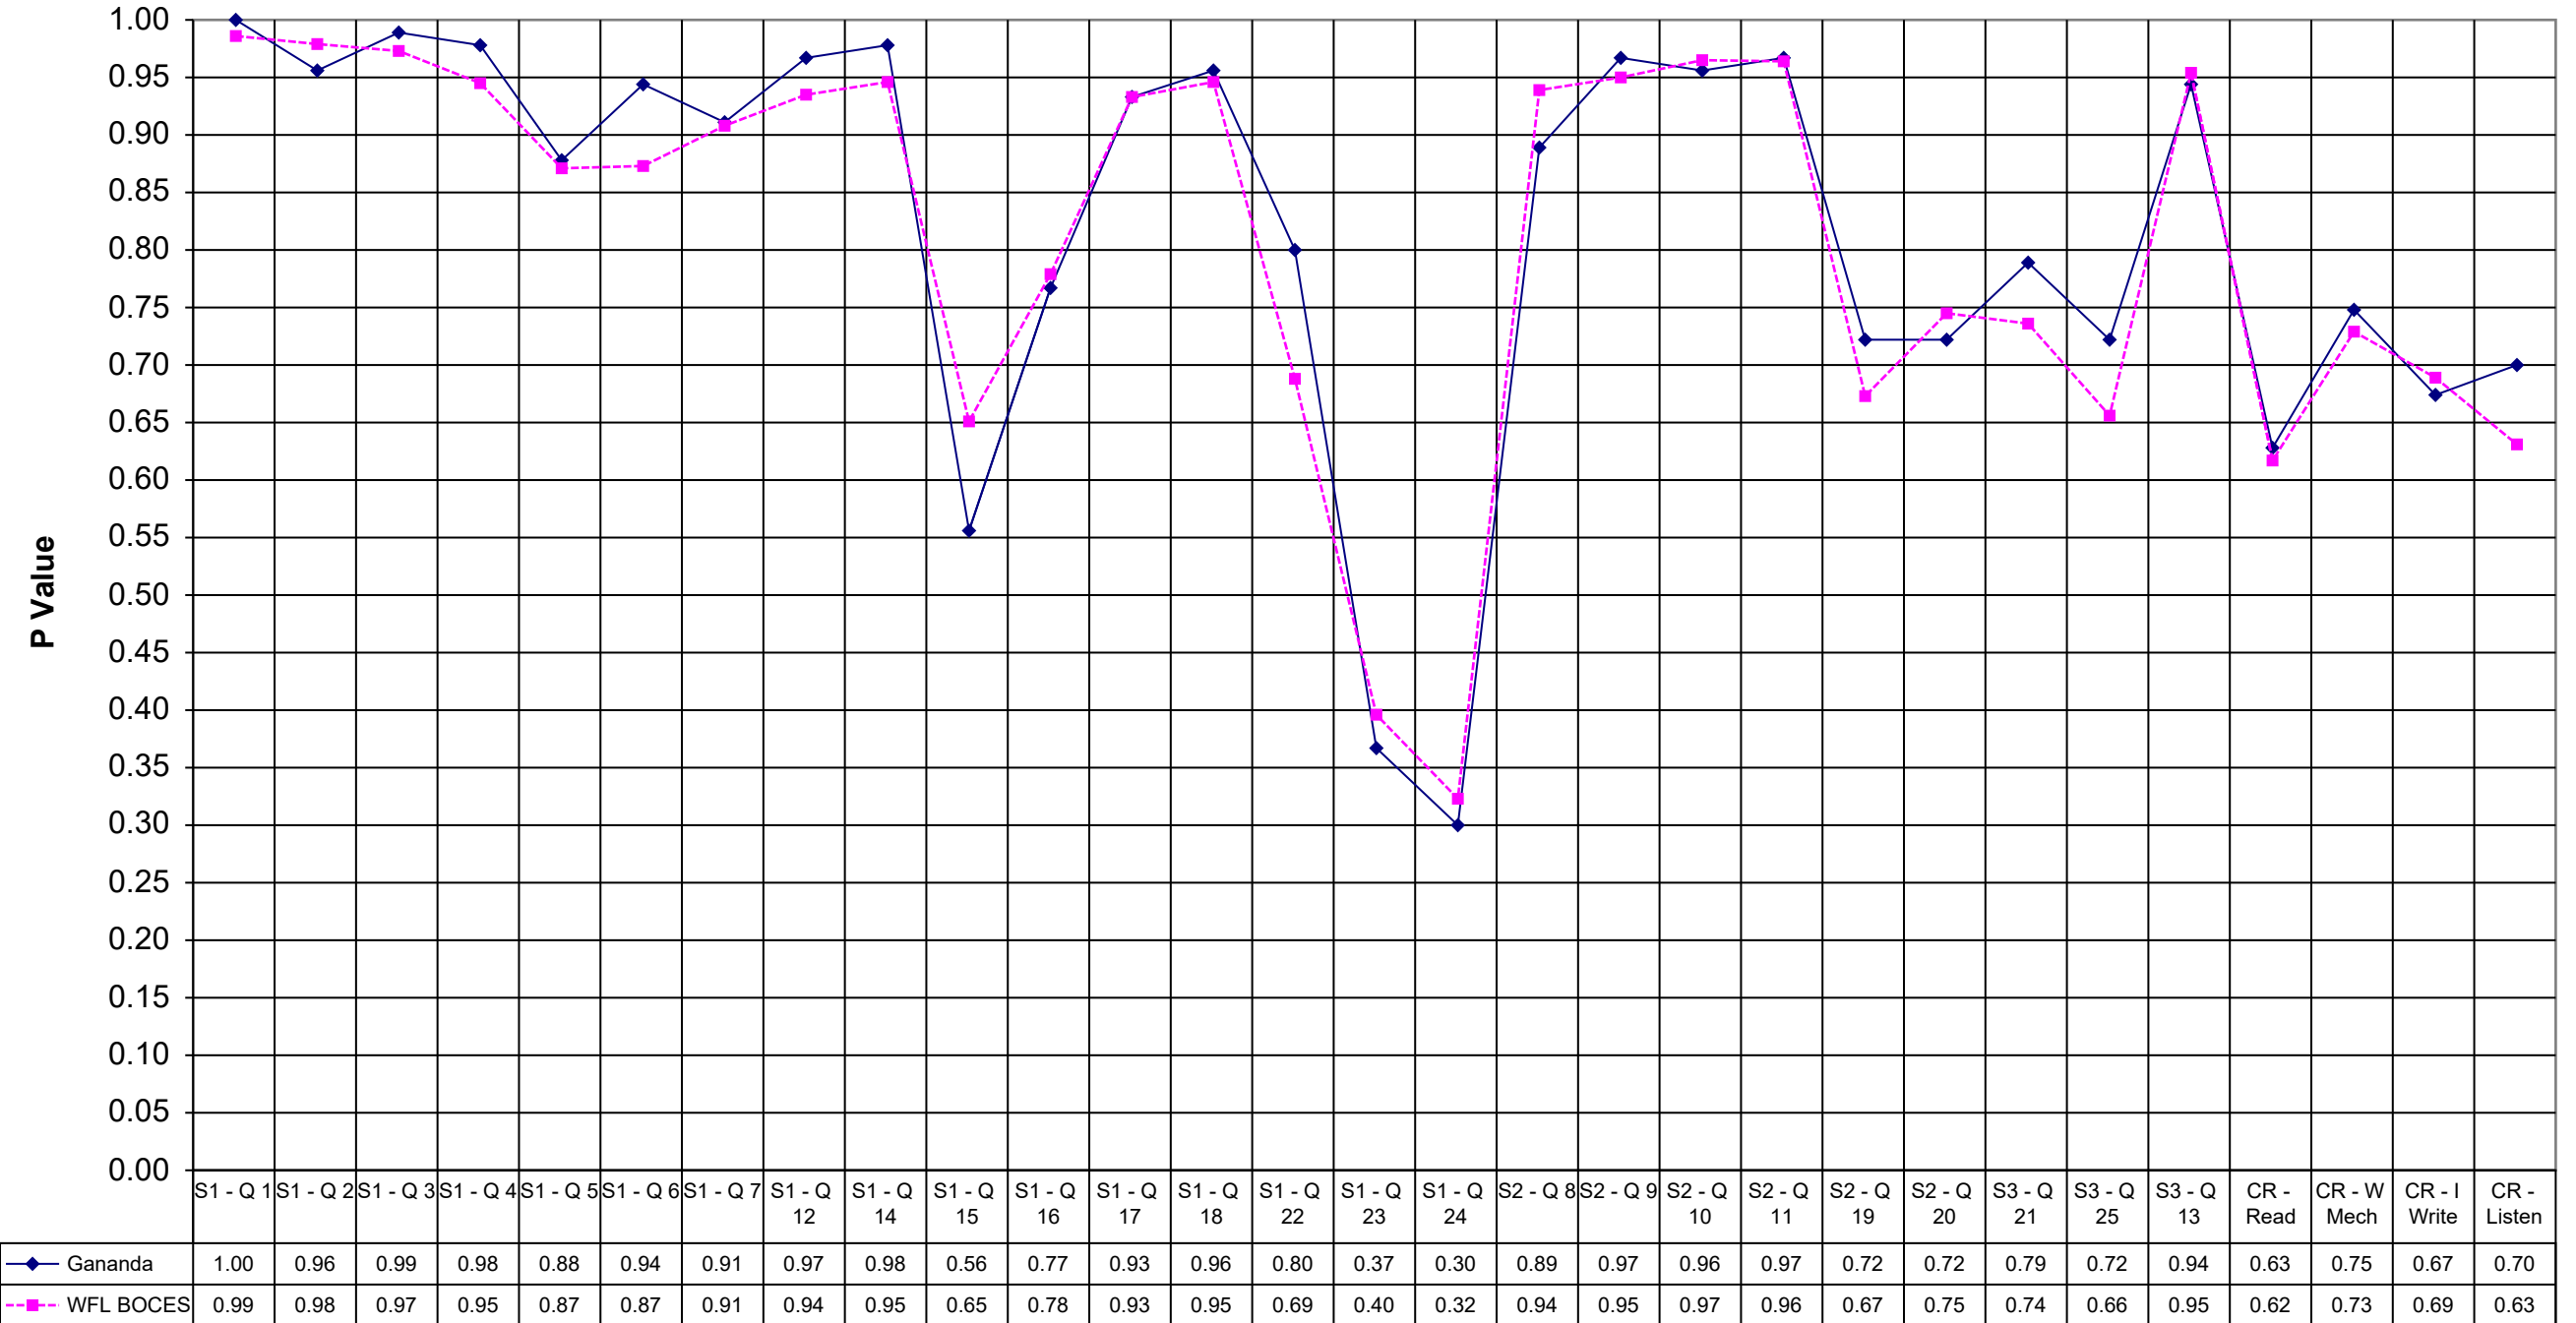

2001 Gananda ELA 8

Gananda WFL BOCES

S1 - Q 1	1.00	0.99
S1 - Q 2	0.96	0.98
S1 - Q 3	0.99	0.97
S1 - Q 4	0.98	0.95
S1 - Q 5	0.88	0.87
S1 - Q 6	0.94	0.87
S1 - Q 7	0.91	0.91
S1 - Q 12	0.97	0.94
S1 - Q 14	0.98	0.95
S1 - Q 15	0.56	0.65
S1 - Q 16	0.77	0.78
S1 - Q 17	0.93	0.93
S1 - Q 18	0.96	0.95
S1 - Q 22	0.80	0.69
S1 - Q 23	0.37	0.40
S1 - Q 24	0.30	0.32
S2 - Q 8	0.89	0.94
S2 - Q 9	0.97	0.95
S2 - Q 10	0.96	0.97
S2 - Q 11	0.97	0.96
S2 - Q 19	0.72	0.67
S2 - Q 20	0.72	0.75
S3 - Q 21	0.79	0.74
S3 - Q 25	0.72	0.66
S3 - Q 13	0.94	0.95
CR - Read	0.63	0.62
CR - W Mech	0.75	0.73
CR - I Write	0.67	0.69
CR - Listen	0.70	0.63