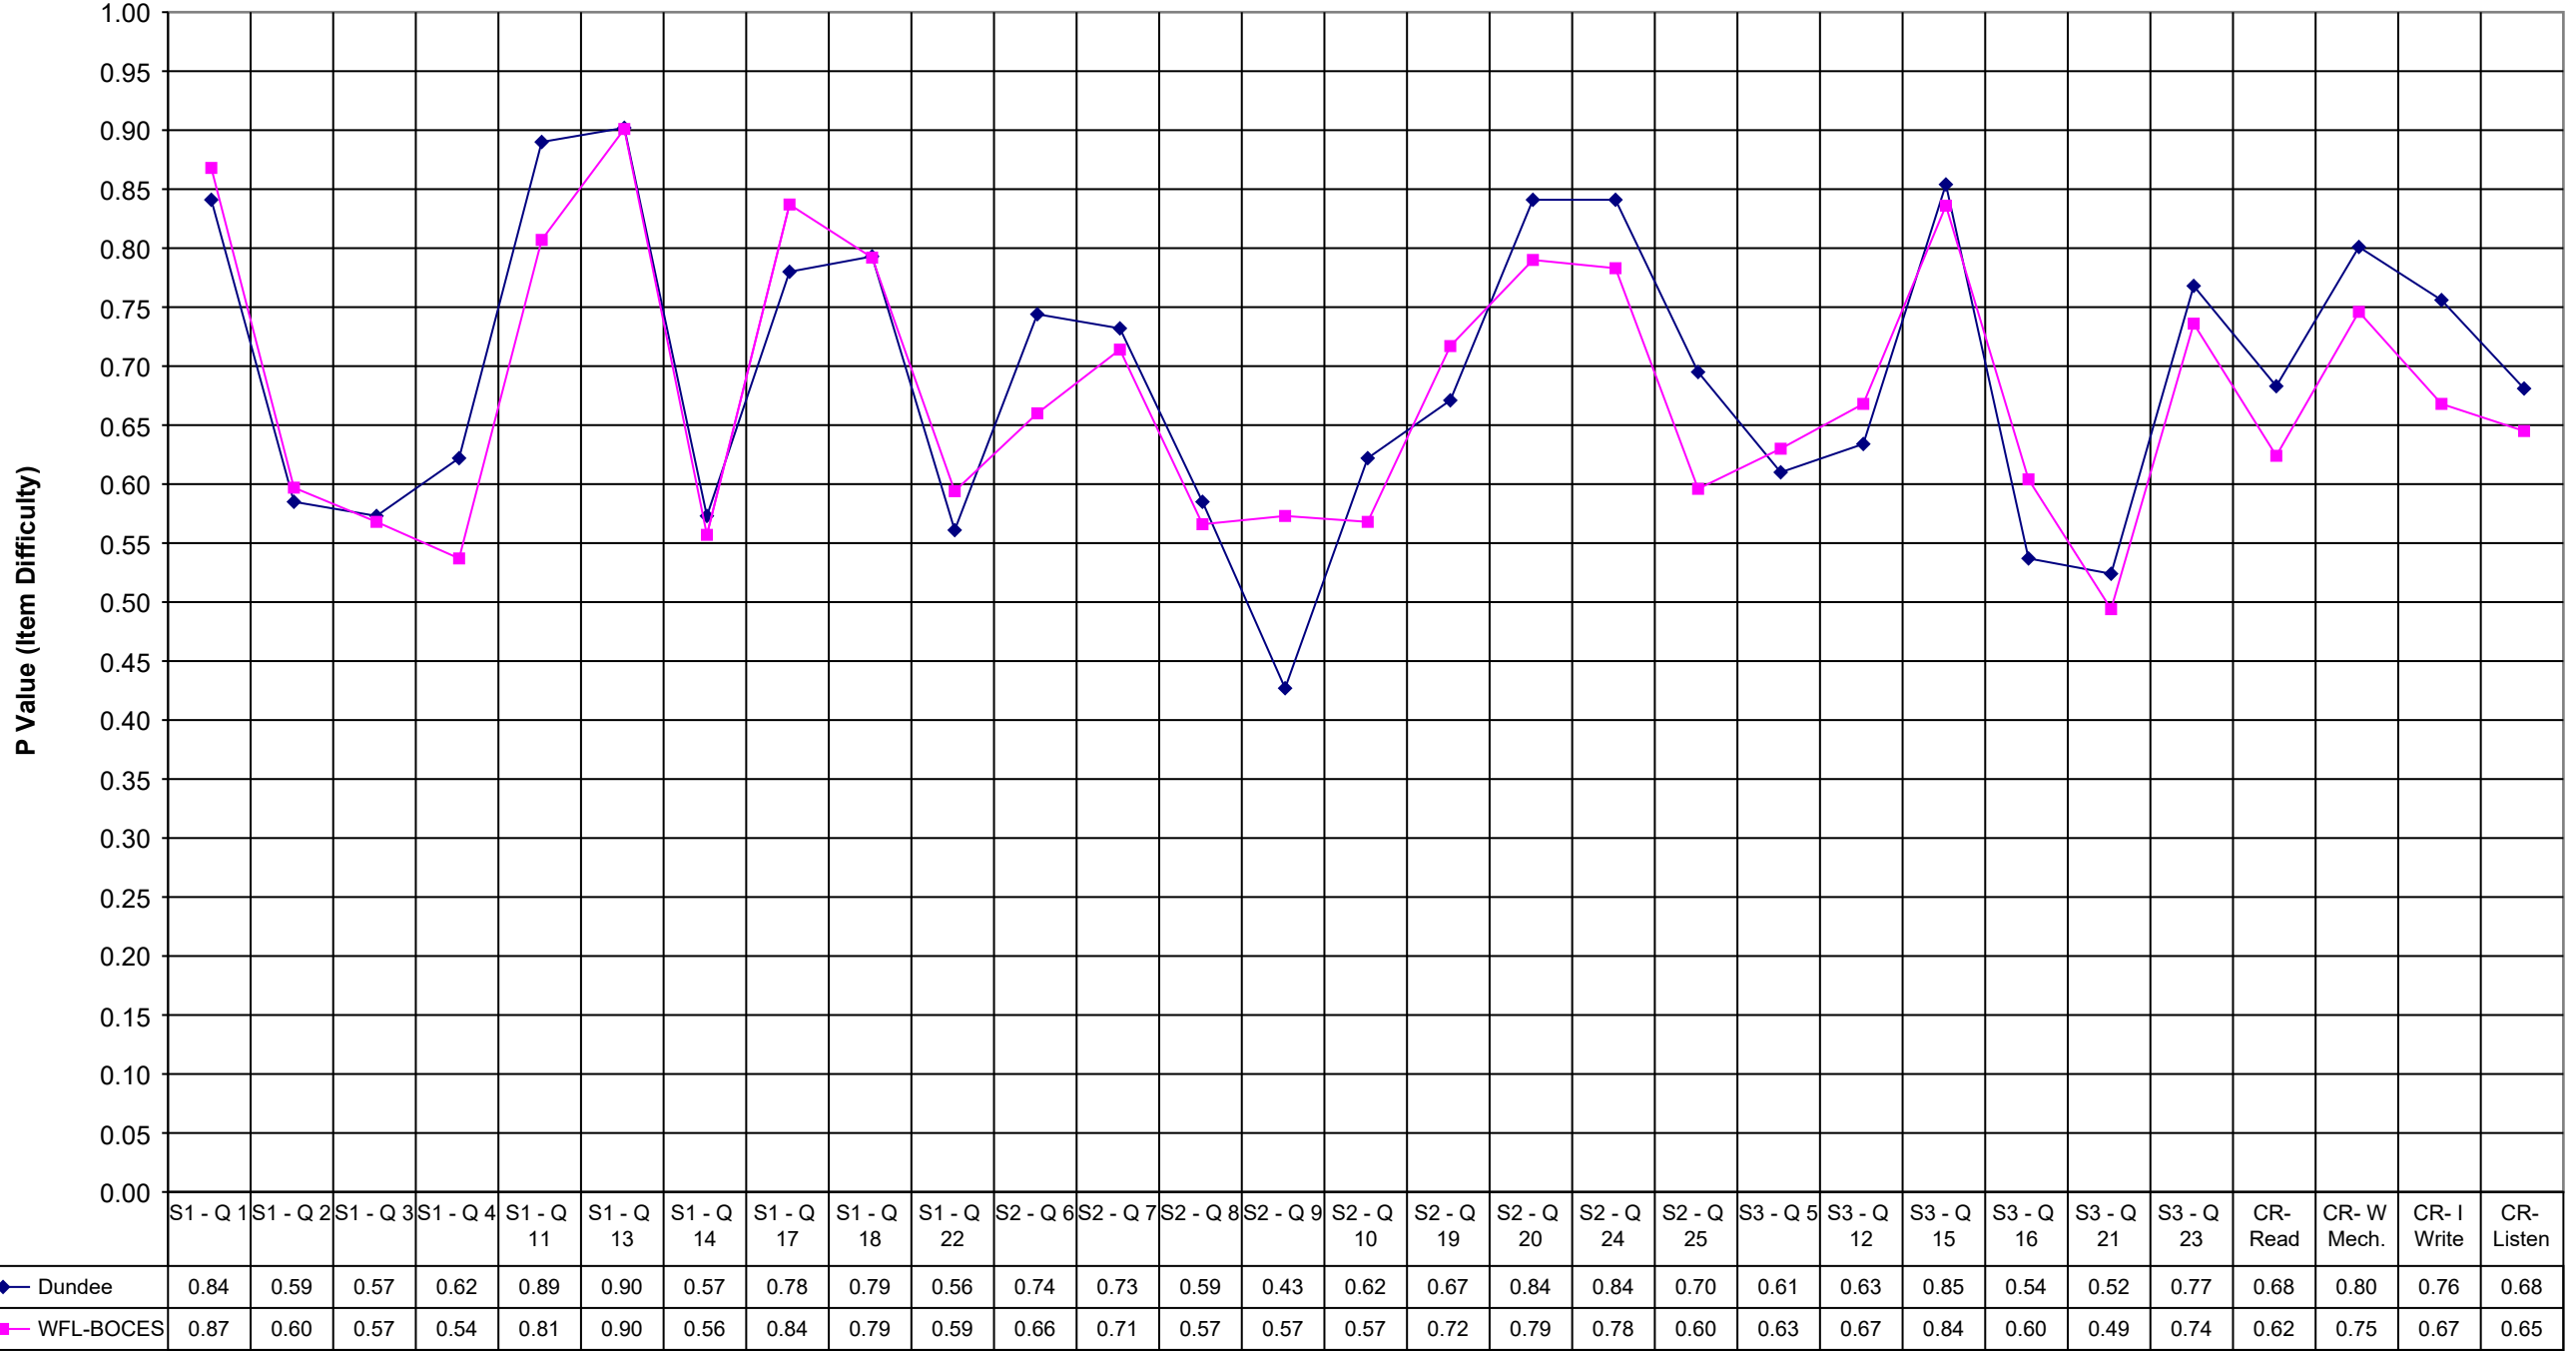

### 2002 Dundee ELA 8

Dundee WFL-BOCES

S1 - Q 1	0.84	0.87
S1 - Q 2	0.59	0.60
S1 - Q 3	0.57	0.57
S1 - Q 4	0.62	0.54
S1 - Q 11	0.89	0.81
S1 - Q 13	0.90	0.90
S1 - Q 14	0.57	0.56
S1 - Q 17	0.78	0.84
S1 - Q 18	0.79	0.79
S1 - Q 22	0.56	0.59
S2 - Q 6	0.74	0.66
S2 - Q 7	0.73	0.71
S2 - Q 8	0.59	0.57
S2 - Q 9	0.43	0.57
S2 - Q 10	0.62	0.57
S2 - Q 19	0.67	0.72
S2 - Q 20	0.84	0.79
S2 - Q 24	0.84	0.78
S2 - Q 25	0.70	0.60
S3 - Q 5	0.61	0.63
S3 - Q 12	0.63	0.67
S3 - Q 15	0.85	0.84
S3 - Q 16	0.54	0.60
S3 - Q 21	0.52	0.49
S3 - Q 23	0.77	0.74
CR- Read	0.68	0.62
CR- W Mech.	0.80	0.75
CR- I Write	0.76	0.67
CR- Listen	0.68	0.65