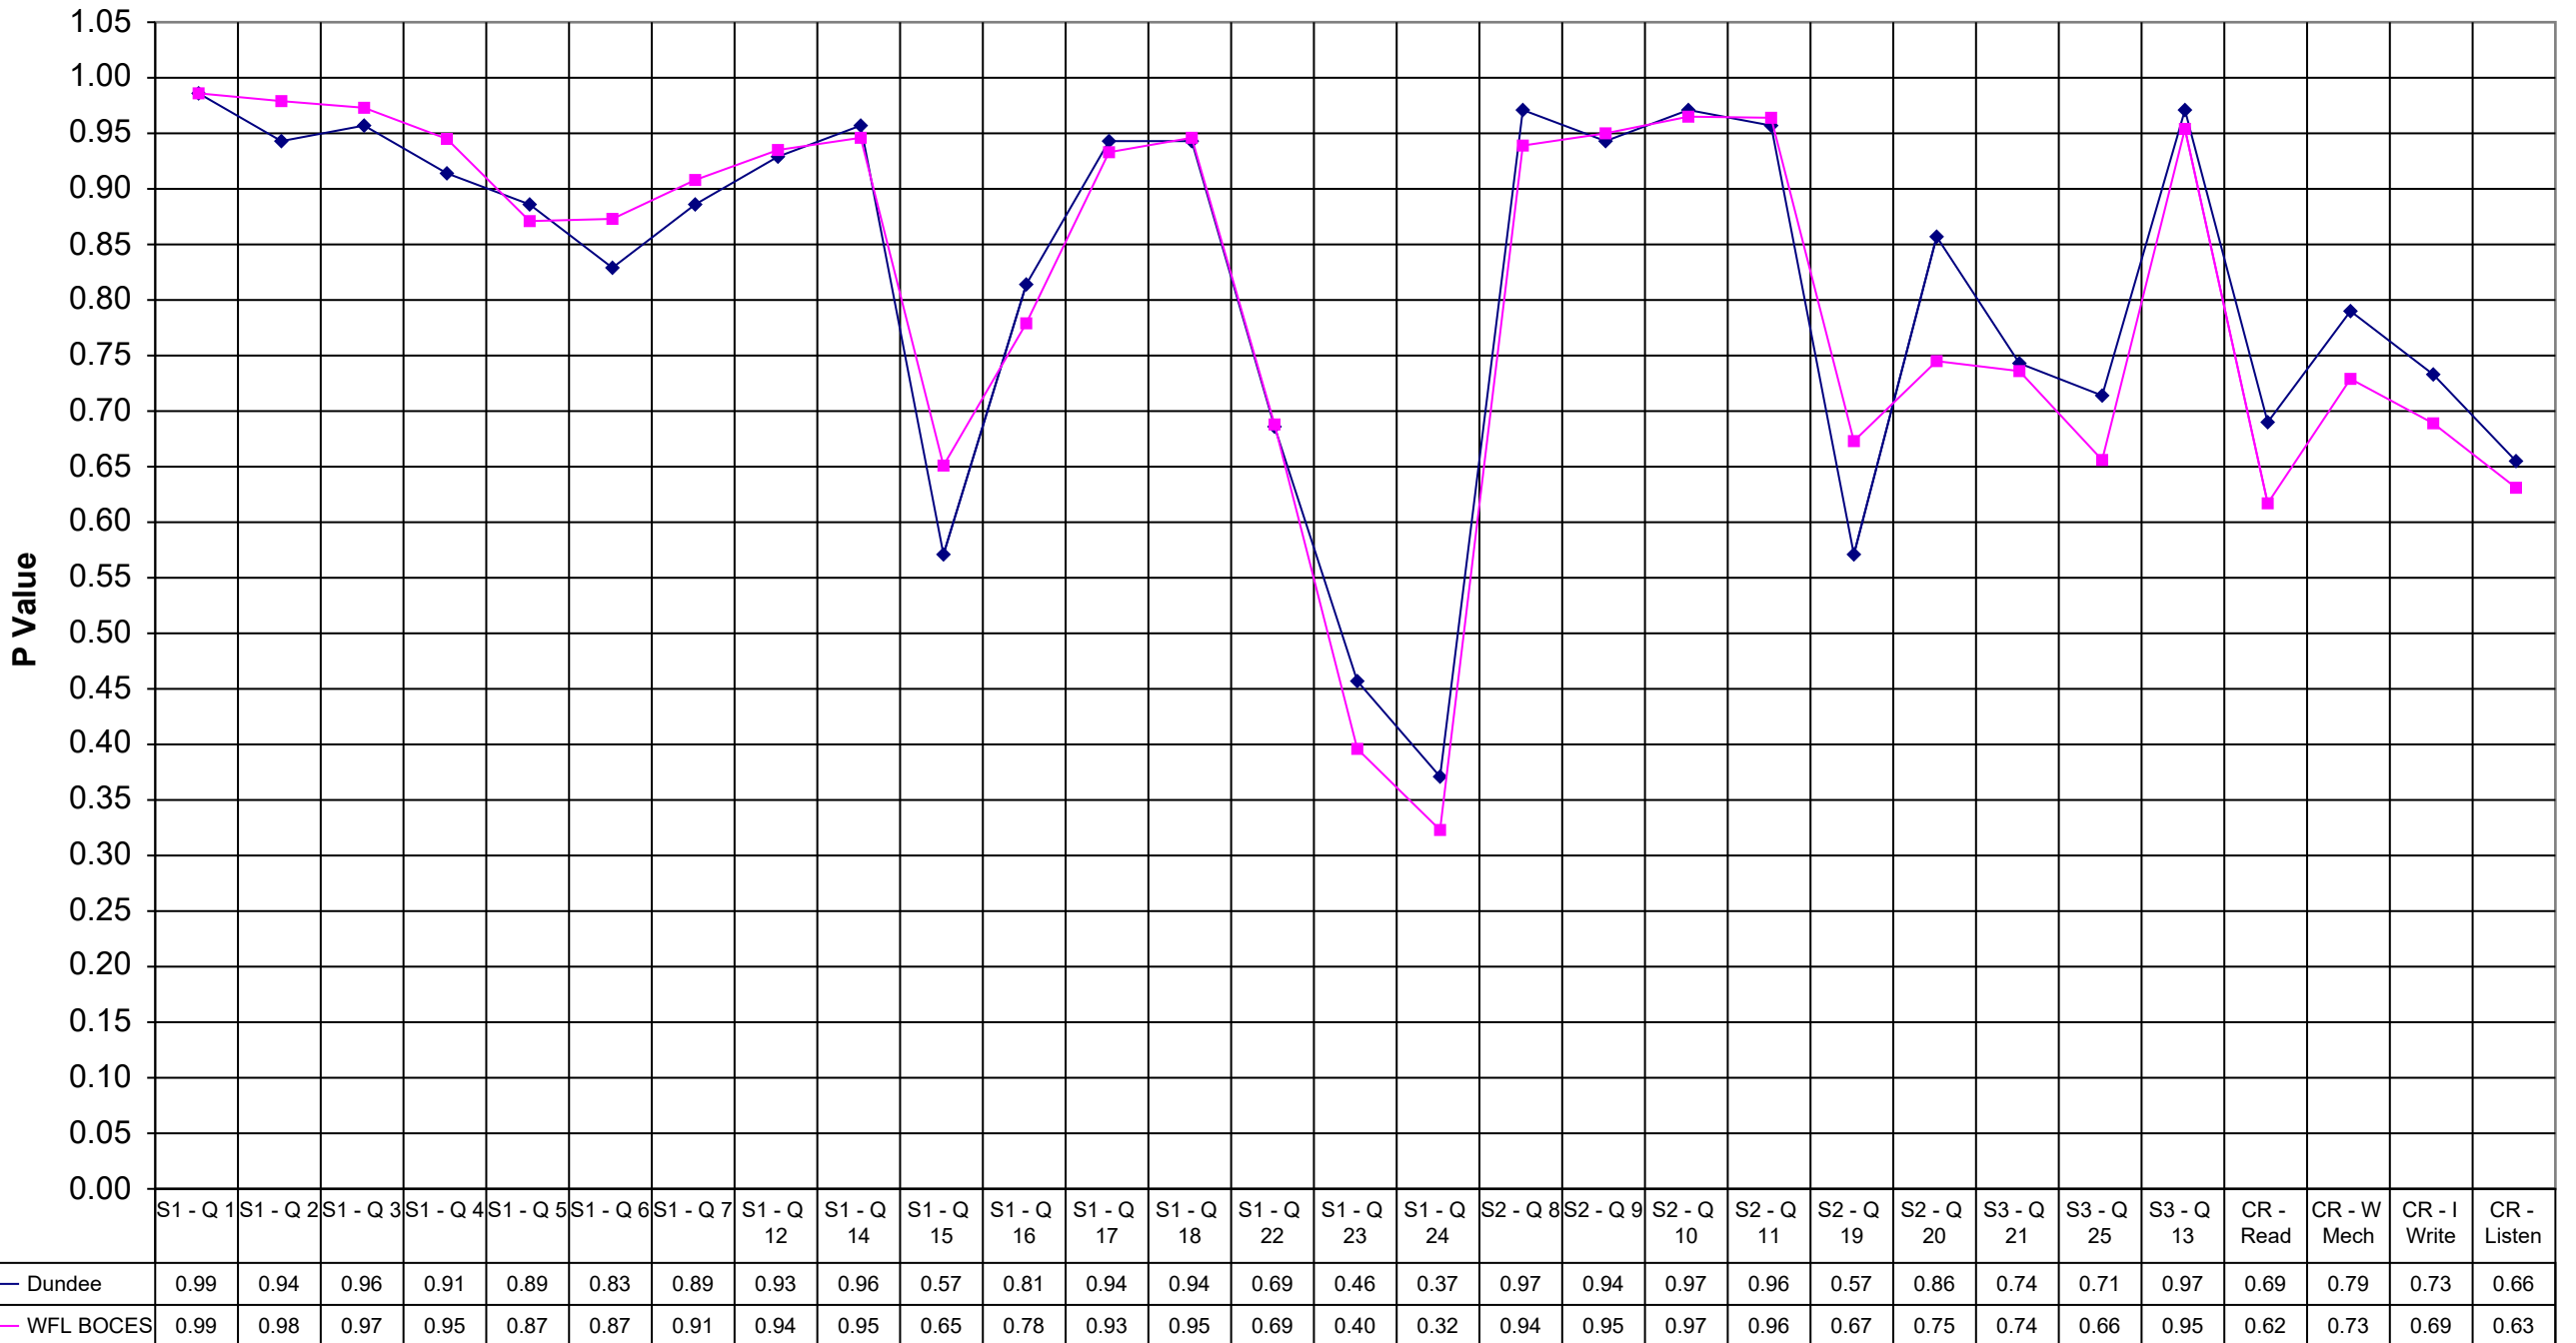

2001 Dundee ELA 8

	Dundee	WFL BOCES
S1 - Q 1	0.99	0.99
S1 - Q 2	0.94	0.98
S1 - Q 3	0.96	0.97
S1 - Q 4	0.91	0.95
S1 - Q 5	0.89	0.87
S1 - Q 6	0.83	0.87
S1 - Q 7	0.89	0.91
S1 - Q 12	0.93	0.94
S1 - Q 14	0.96	0.95
S1 - Q 15	0.57	0.65
S1 - Q 16	0.81	0.78
S1 - Q 17	0.94	0.93
S1 - Q 18	0.94	0.95
S1 - Q 22	0.69	0.69
S1 - Q 23	0.46	0.40
S1 - Q 24	0.37	0.32
S2 - Q 8	0.97	0.94
S2 - Q 9	0.94	0.95
S2 - Q 10	0.97	0.97
S2 - Q 11	0.96	0.96
S2 - Q 19	0.57	0.67
S2 - Q 20	0.86	0.75
S3 - Q 21	0.74	0.74
S3 - Q 25	0.71	0.66
S3 - Q 13	0.97	0.95
CR - Read	0.69	0.62
CR - W Mech	0.79	0.73
CR - I Write	0.73	0.69
CR - Listen	0.66	0.63