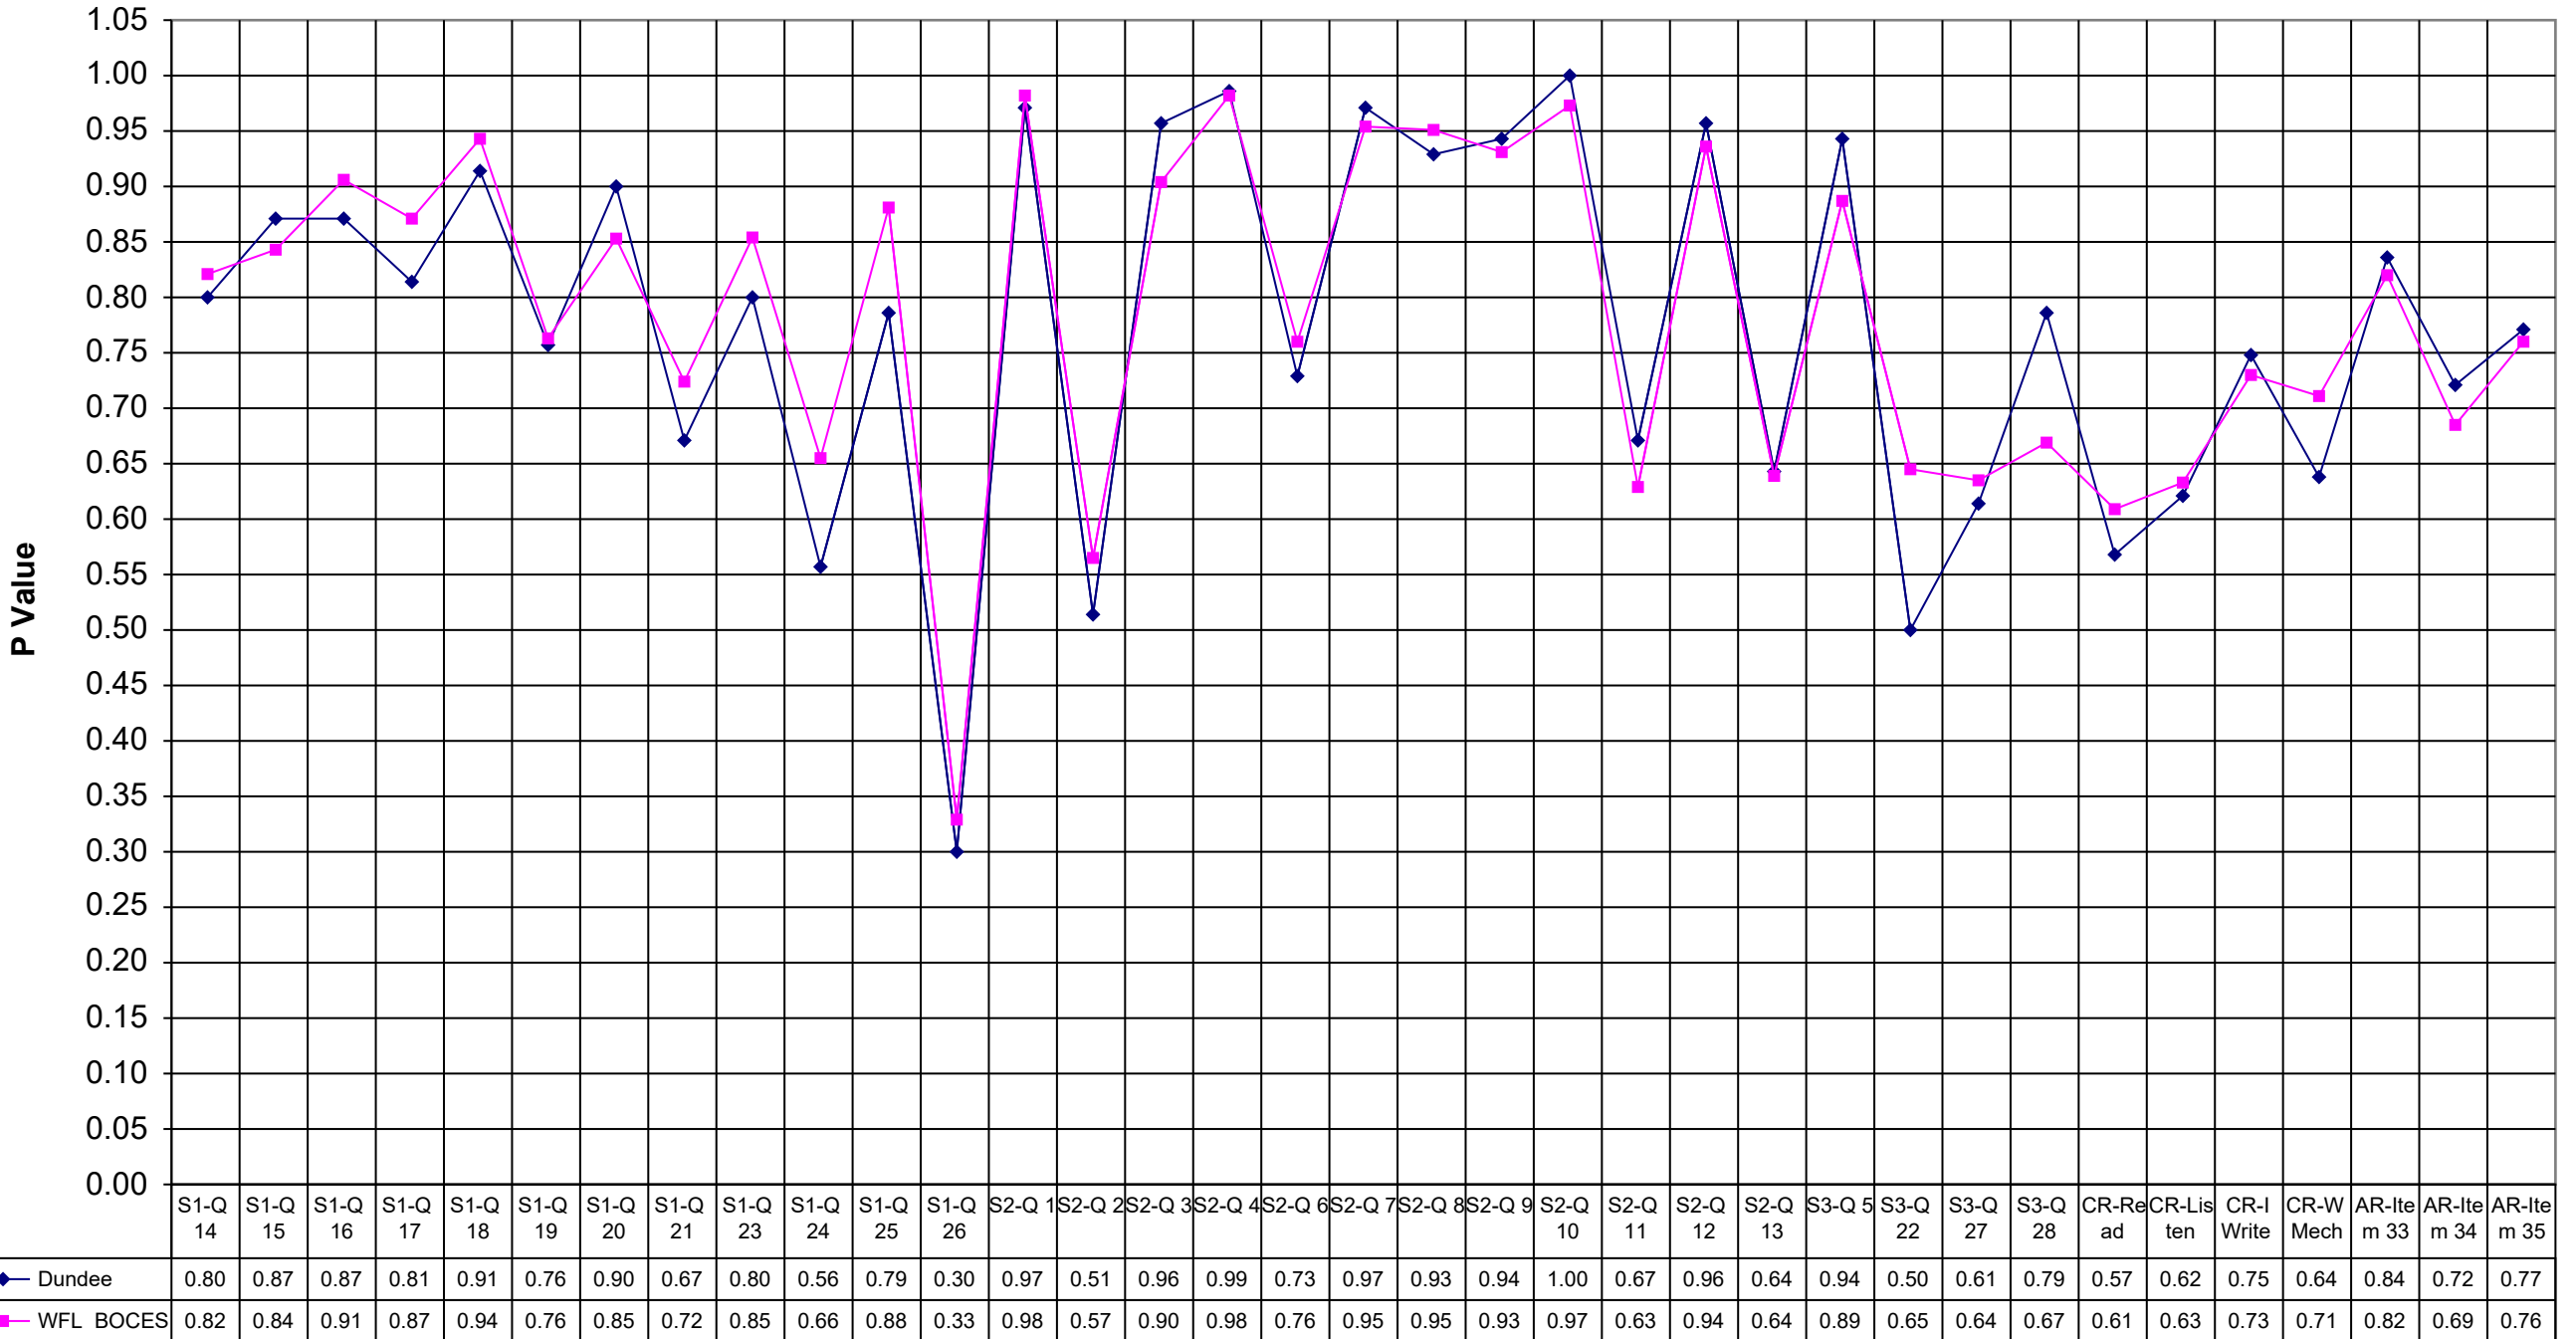

2001 Dundee ELA 4

	Dundee	WFL	BOCES
S1-Q 14	0.80		0.82
S1-Q 15	0.87		0.84
S1-Q 16	0.87		0.91
S1-Q 17	0.81		0.87
S1-Q 18	0.91		0.94
S1-Q 19	0.76		0.76
S1-Q 20	0.90		0.85
S1-Q 21	0.67		0.72
S1-Q 23	0.80		0.85
S1-Q 24	0.56		0.66
S1-Q 25	0.79		0.88
S1-Q 26	0.30		0.33
S2-Q 1	0.97		0.98
S2-Q 2	0.51		0.57
S2-Q 3	0.96		0.90
S2-Q 4	0.99		0.98
S2-Q 6	0.73		0.76
S2-Q 7	0.97		0.95
S2-Q 8	0.93		0.95
S2-Q 9	0.94		0.93
S2-Q 10	1.00		0.97
S2-Q 11	0.67		0.63
S2-Q 12	0.96		0.94
S2-Q 13	0.64		0.64
S3-Q 5	0.94		0.89
S3-Q 22	0.50		0.65
S3-Q 27	0.61		0.64
S3-Q 28	0.79		0.67
CR-Read	0.57		0.61
CR-Listen	0.62		0.63
CR-I Write	0.75		0.73
CR-W Mech	0.64		0.71
AR-Item 33	0.84		0.82
AR-Item 34	0.72		0.69
AR-Item 35	0.77		0.76