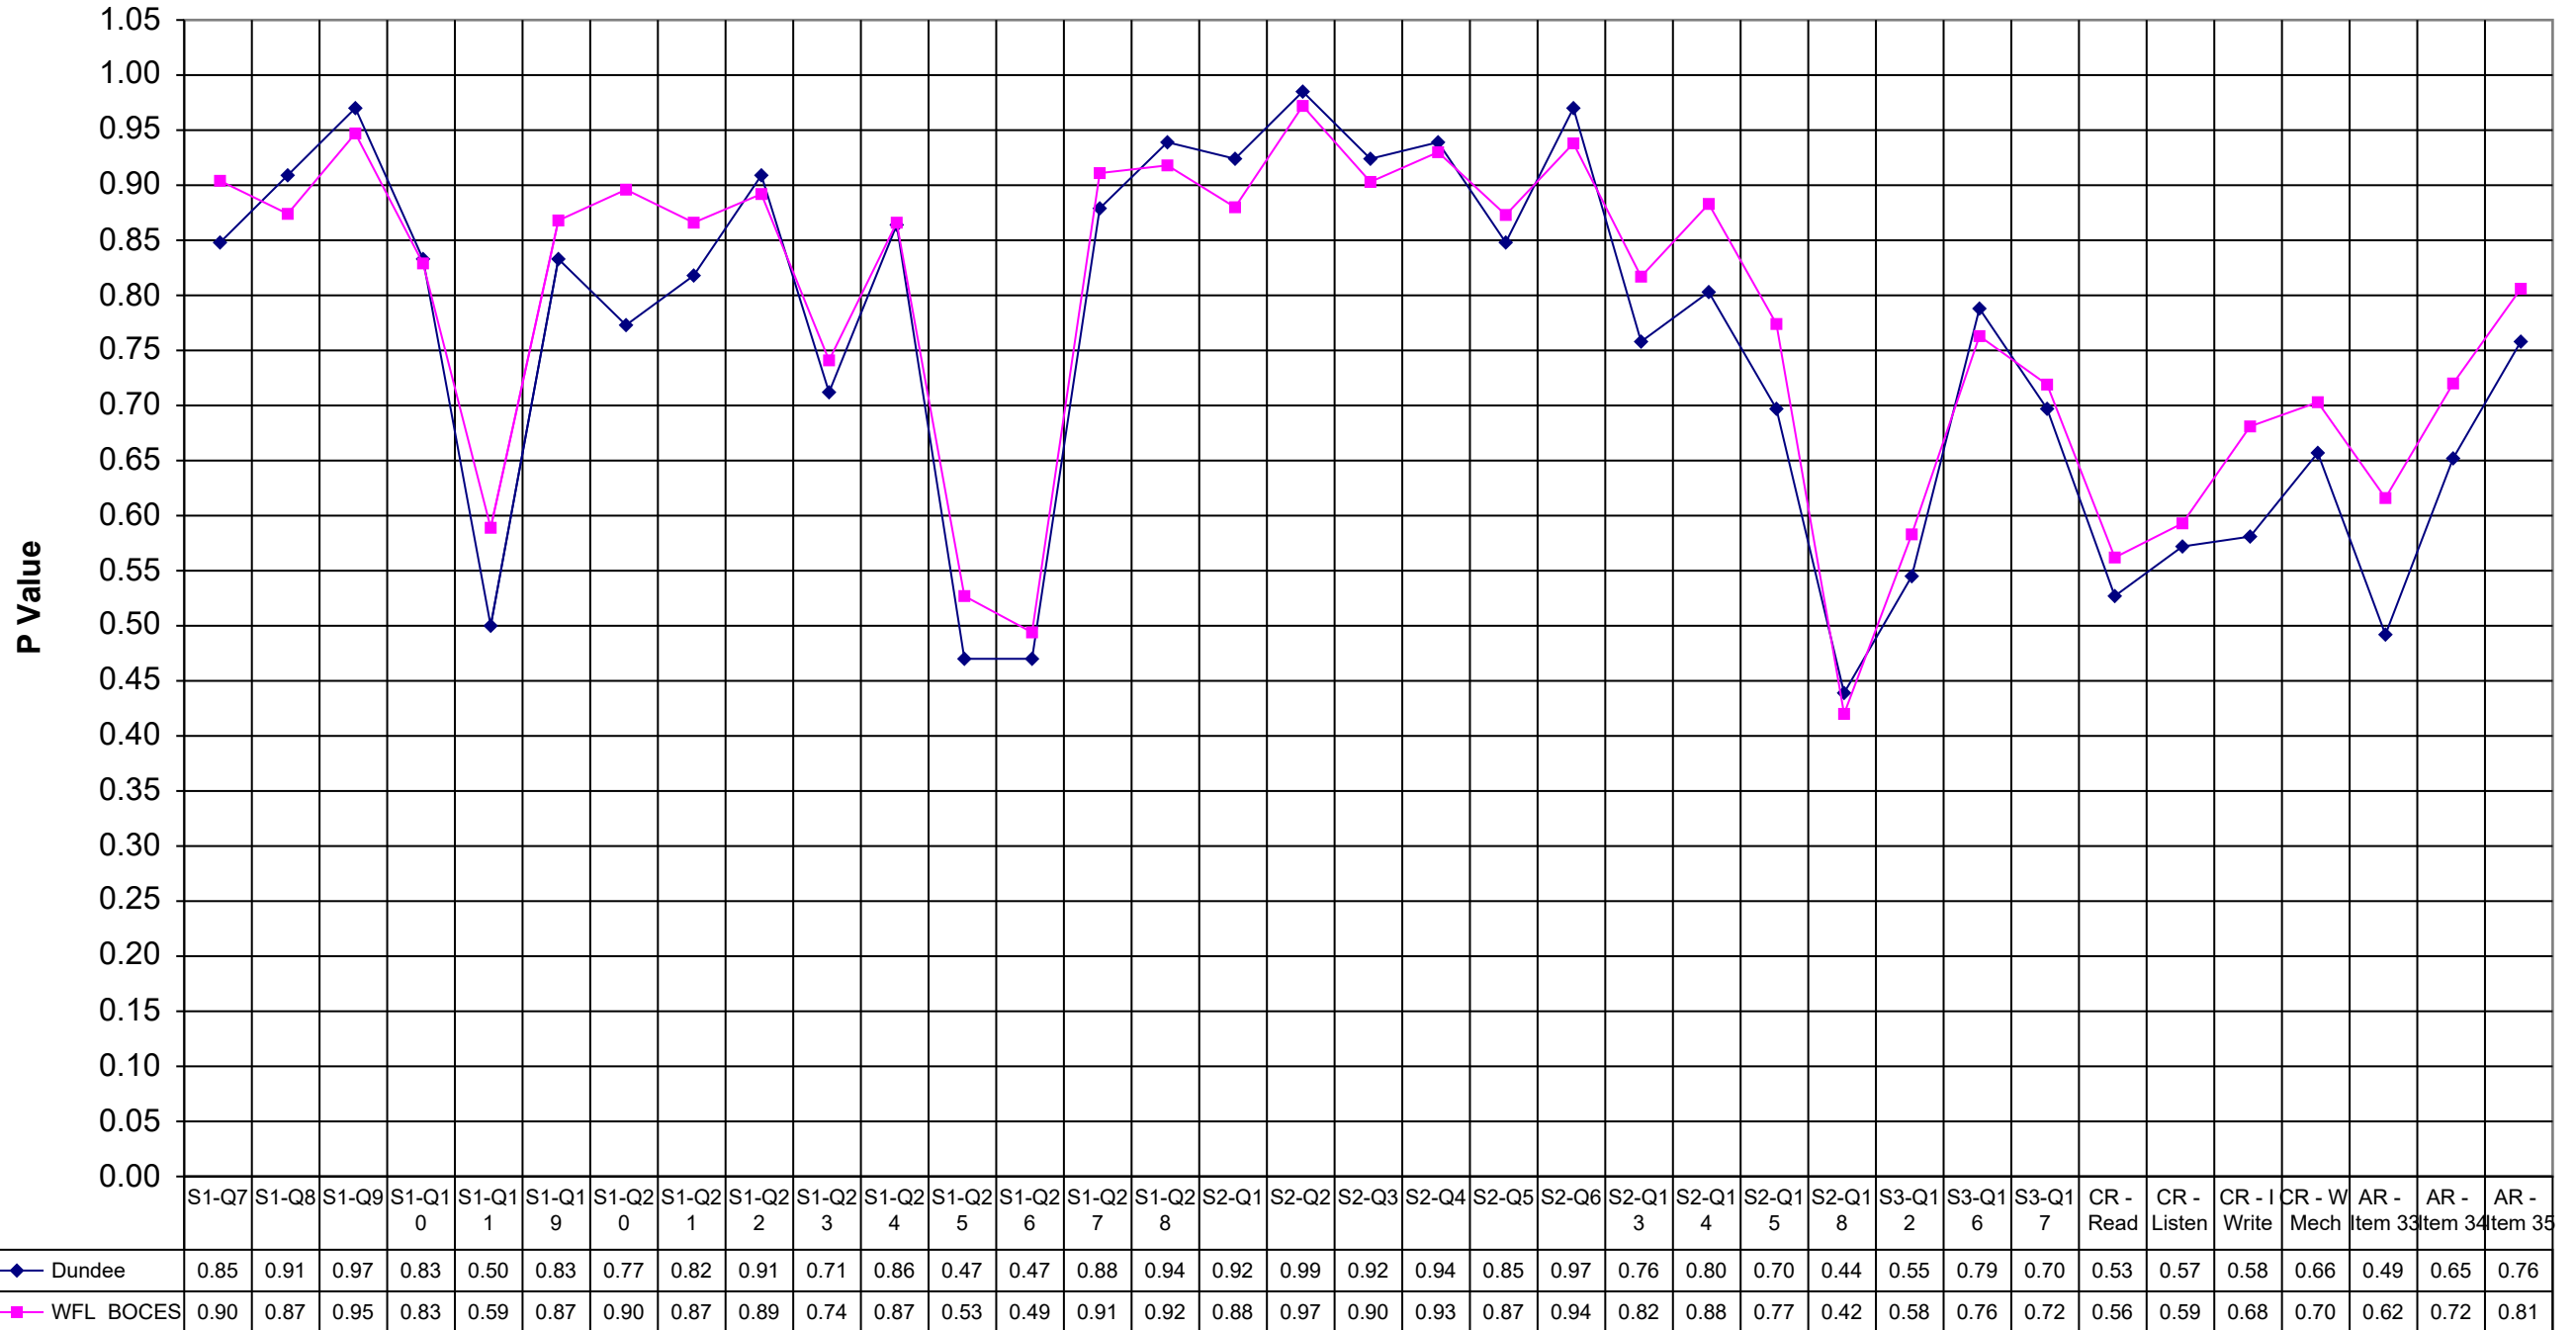

2000 Dundee ELA 4

Dundee WFL BOCES

S1-Q7	0.85	0.90
S1-Q8	0.91	0.87
S1-Q9	0.97	0.95
S1-Q10	0.83	0.83
S1-Q11	0.50	0.59
S1-Q19	0.83	0.87
S1-Q20	0.77	0.90
S1-Q21	0.82	0.87
S1-Q22	0.91	0.89
S1-Q23	0.71	0.74
S1-Q24	0.86	0.87
S1-Q25	0.47	0.53
S1-Q26	0.47	0.49
S1-Q27	0.88	0.91
S1-Q28	0.94	0.92
S2-Q1	0.92	0.88
S2-Q2	0.99	0.97
S2-Q3	0.92	0.90
S2-Q4	0.94	0.93
S2-Q5	0.85	0.87
S2-Q6	0.97	0.94
S2-Q13	0.76	0.82
S2-Q14	0.80	0.88
S2-Q15	0.70	0.77
S2-Q18	0.44	0.42
S3-Q12	0.55	0.58
S3-Q16	0.79	0.76
S3-Q17	0.70	0.72
CR - Read	0.53	0.56
CR - Listen	0.57	0.59
CR - I Write	0.58	0.68
CR - W Mech	0.66	0.70
AR - Item 33	0.49	0.62
AR - Item 34	0.65	0.72
AR - Item 35	0.76	0.81