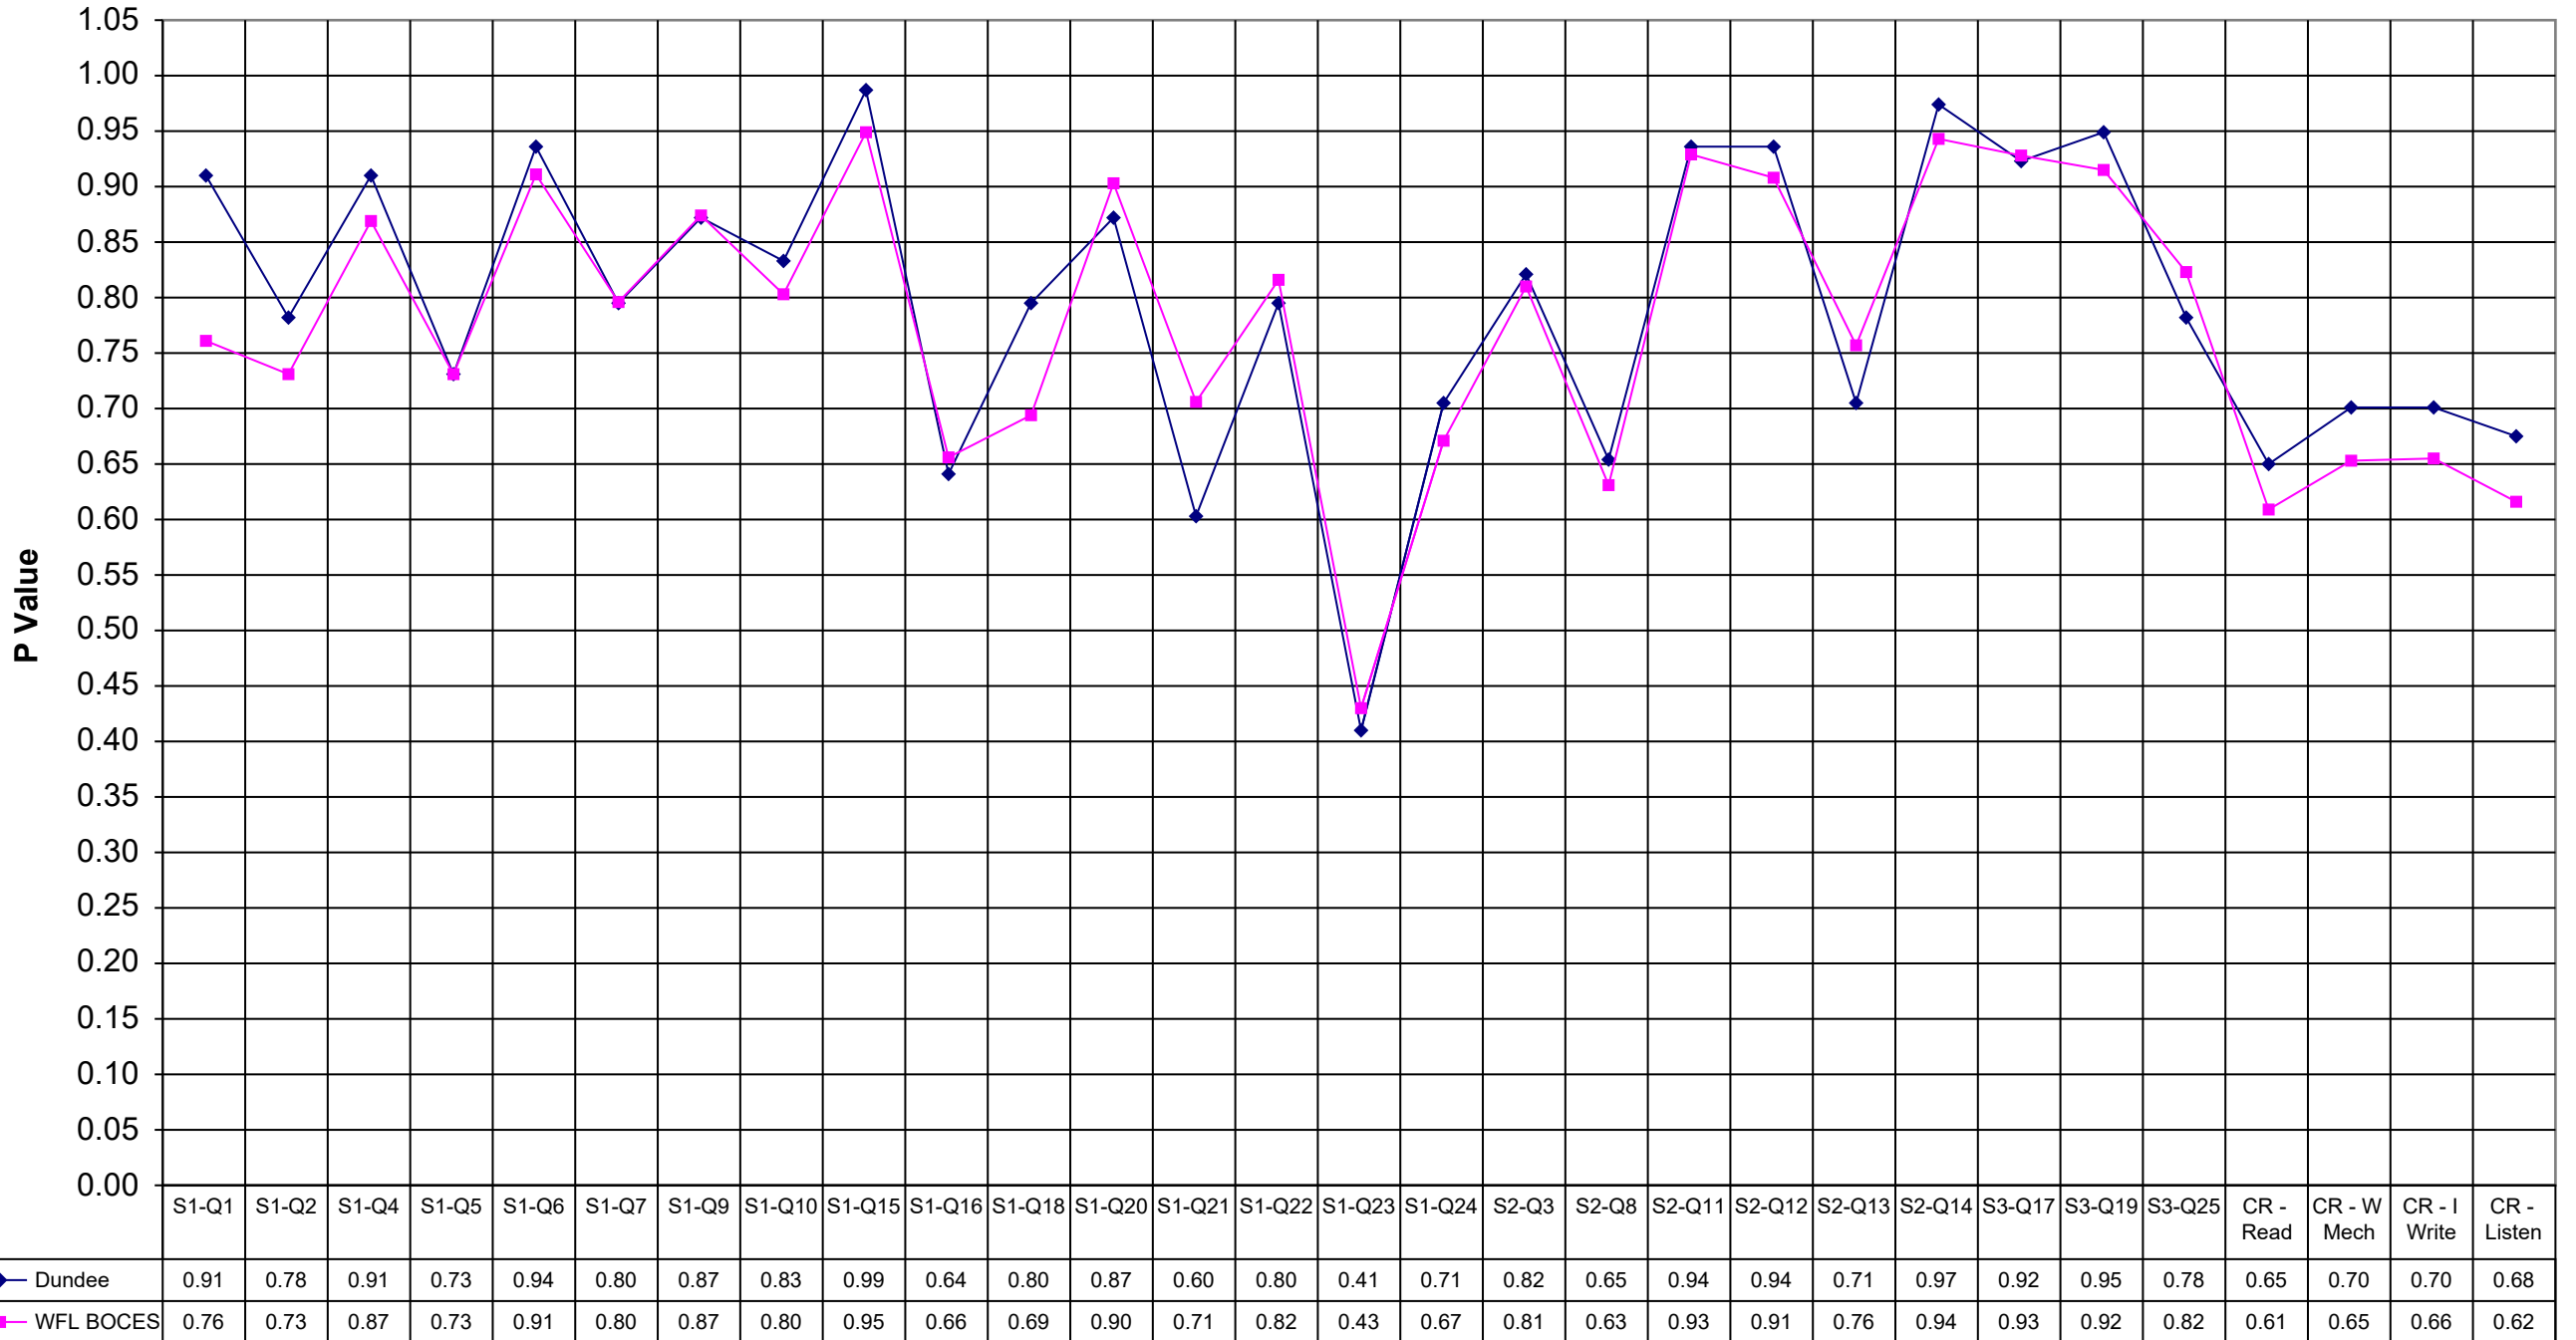

1999 Dundee ELA 8

	Dundee	WFL BOCES
S1-Q1	0.91	0.76
S1-Q2	0.78	0.73
S1-Q4	0.91	0.87
S1-Q5	0.73	0.73
S1-Q6	0.94	0.91
S1-Q7	0.80	0.80
S1-Q9	0.87	0.87
S1-Q10	0.83	0.80
S1-Q15	0.99	0.95
S1-Q16	0.64	0.66
S1-Q18	0.80	0.69
S1-Q20	0.87	0.90
S1-Q21	0.60	0.71
S1-Q22	0.80	0.82
S1-Q23	0.41	0.43
S1-Q24	0.71	0.67
S2-Q3	0.82	0.81
S2-Q8	0.65	0.63
S2-Q11	0.94	0.93
S2-Q12	0.94	0.91
S2-Q13	0.71	0.76
S2-Q14	0.97	0.94
S3-Q17	0.92	0.93
S3-Q19	0.95	0.92
S3-Q25	0.78	0.82
CR - Read	0.65	0.61
CR - W Mech	0.70	0.65
CR - I Write	0.70	0.66
CR - Listen	0.68	0.62