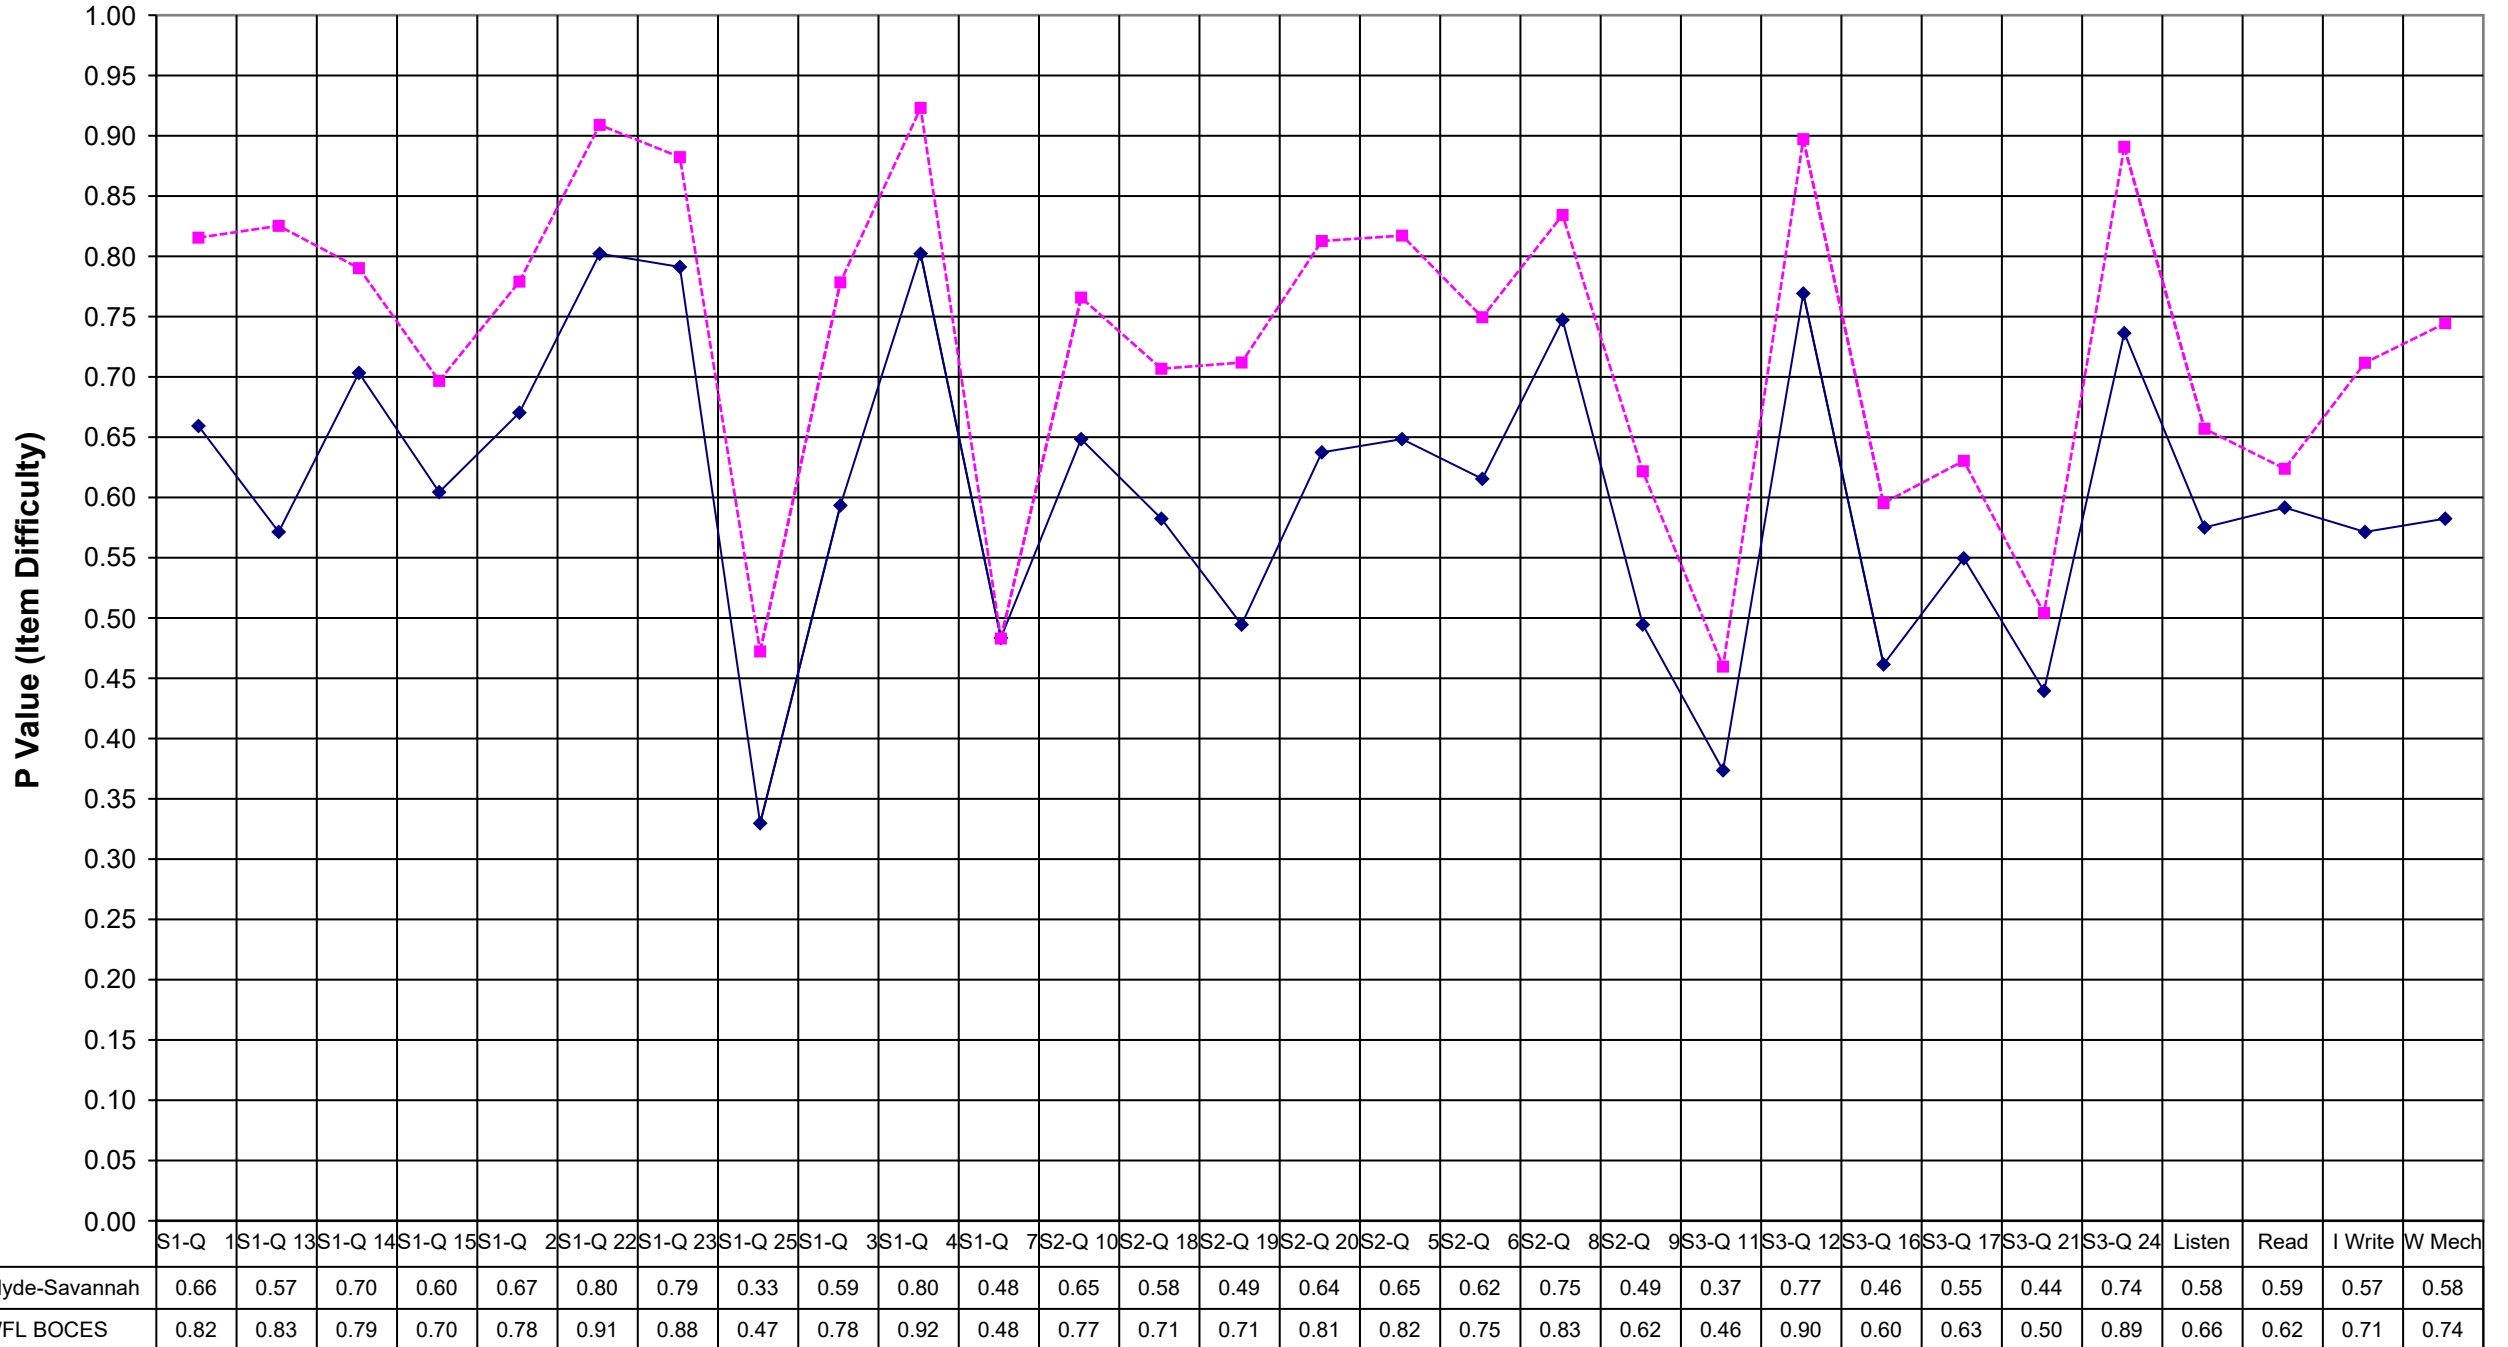

2004 Clyde-Savannah ELA 8

Clyde-Savannah WFL BOCES

S1-Q 1	0.66	0.82
S1-Q 13	0.57	0.83
S1-Q 14	0.70	0.79
S1-Q 15	0.60	0.70
S1-Q 2	0.67	0.78
S1-Q 22	0.80	0.91
S1-Q 23	0.79	0.88
S1-Q 25	0.33	0.47
S1-Q 3	0.59	0.78
S1-Q 4	0.80	0.92
S1-Q 7	0.48	0.48
S2-Q 10	0.65	0.77
S2-Q 18	0.58	0.71
S2-Q 19	0.49	0.71
S2-Q 20	0.64	0.81
S2-Q 5	0.65	0.82
S2-Q 6	0.62	0.75
S2-Q 8	0.75	0.83
S2-Q 9	0.49	0.62
S3-Q 11	0.37	0.46
S3-Q 12	0.77	0.90
S3-Q 16	0.46	0.60
S3-Q 17	0.55	0.63
S3-Q 21	0.44	0.50
S3-Q 24	0.74	0.89
Listen	0.58	0.66
Read	0.59	0.62
I Write	0.57	0.71
W Mech	0.58	0.74