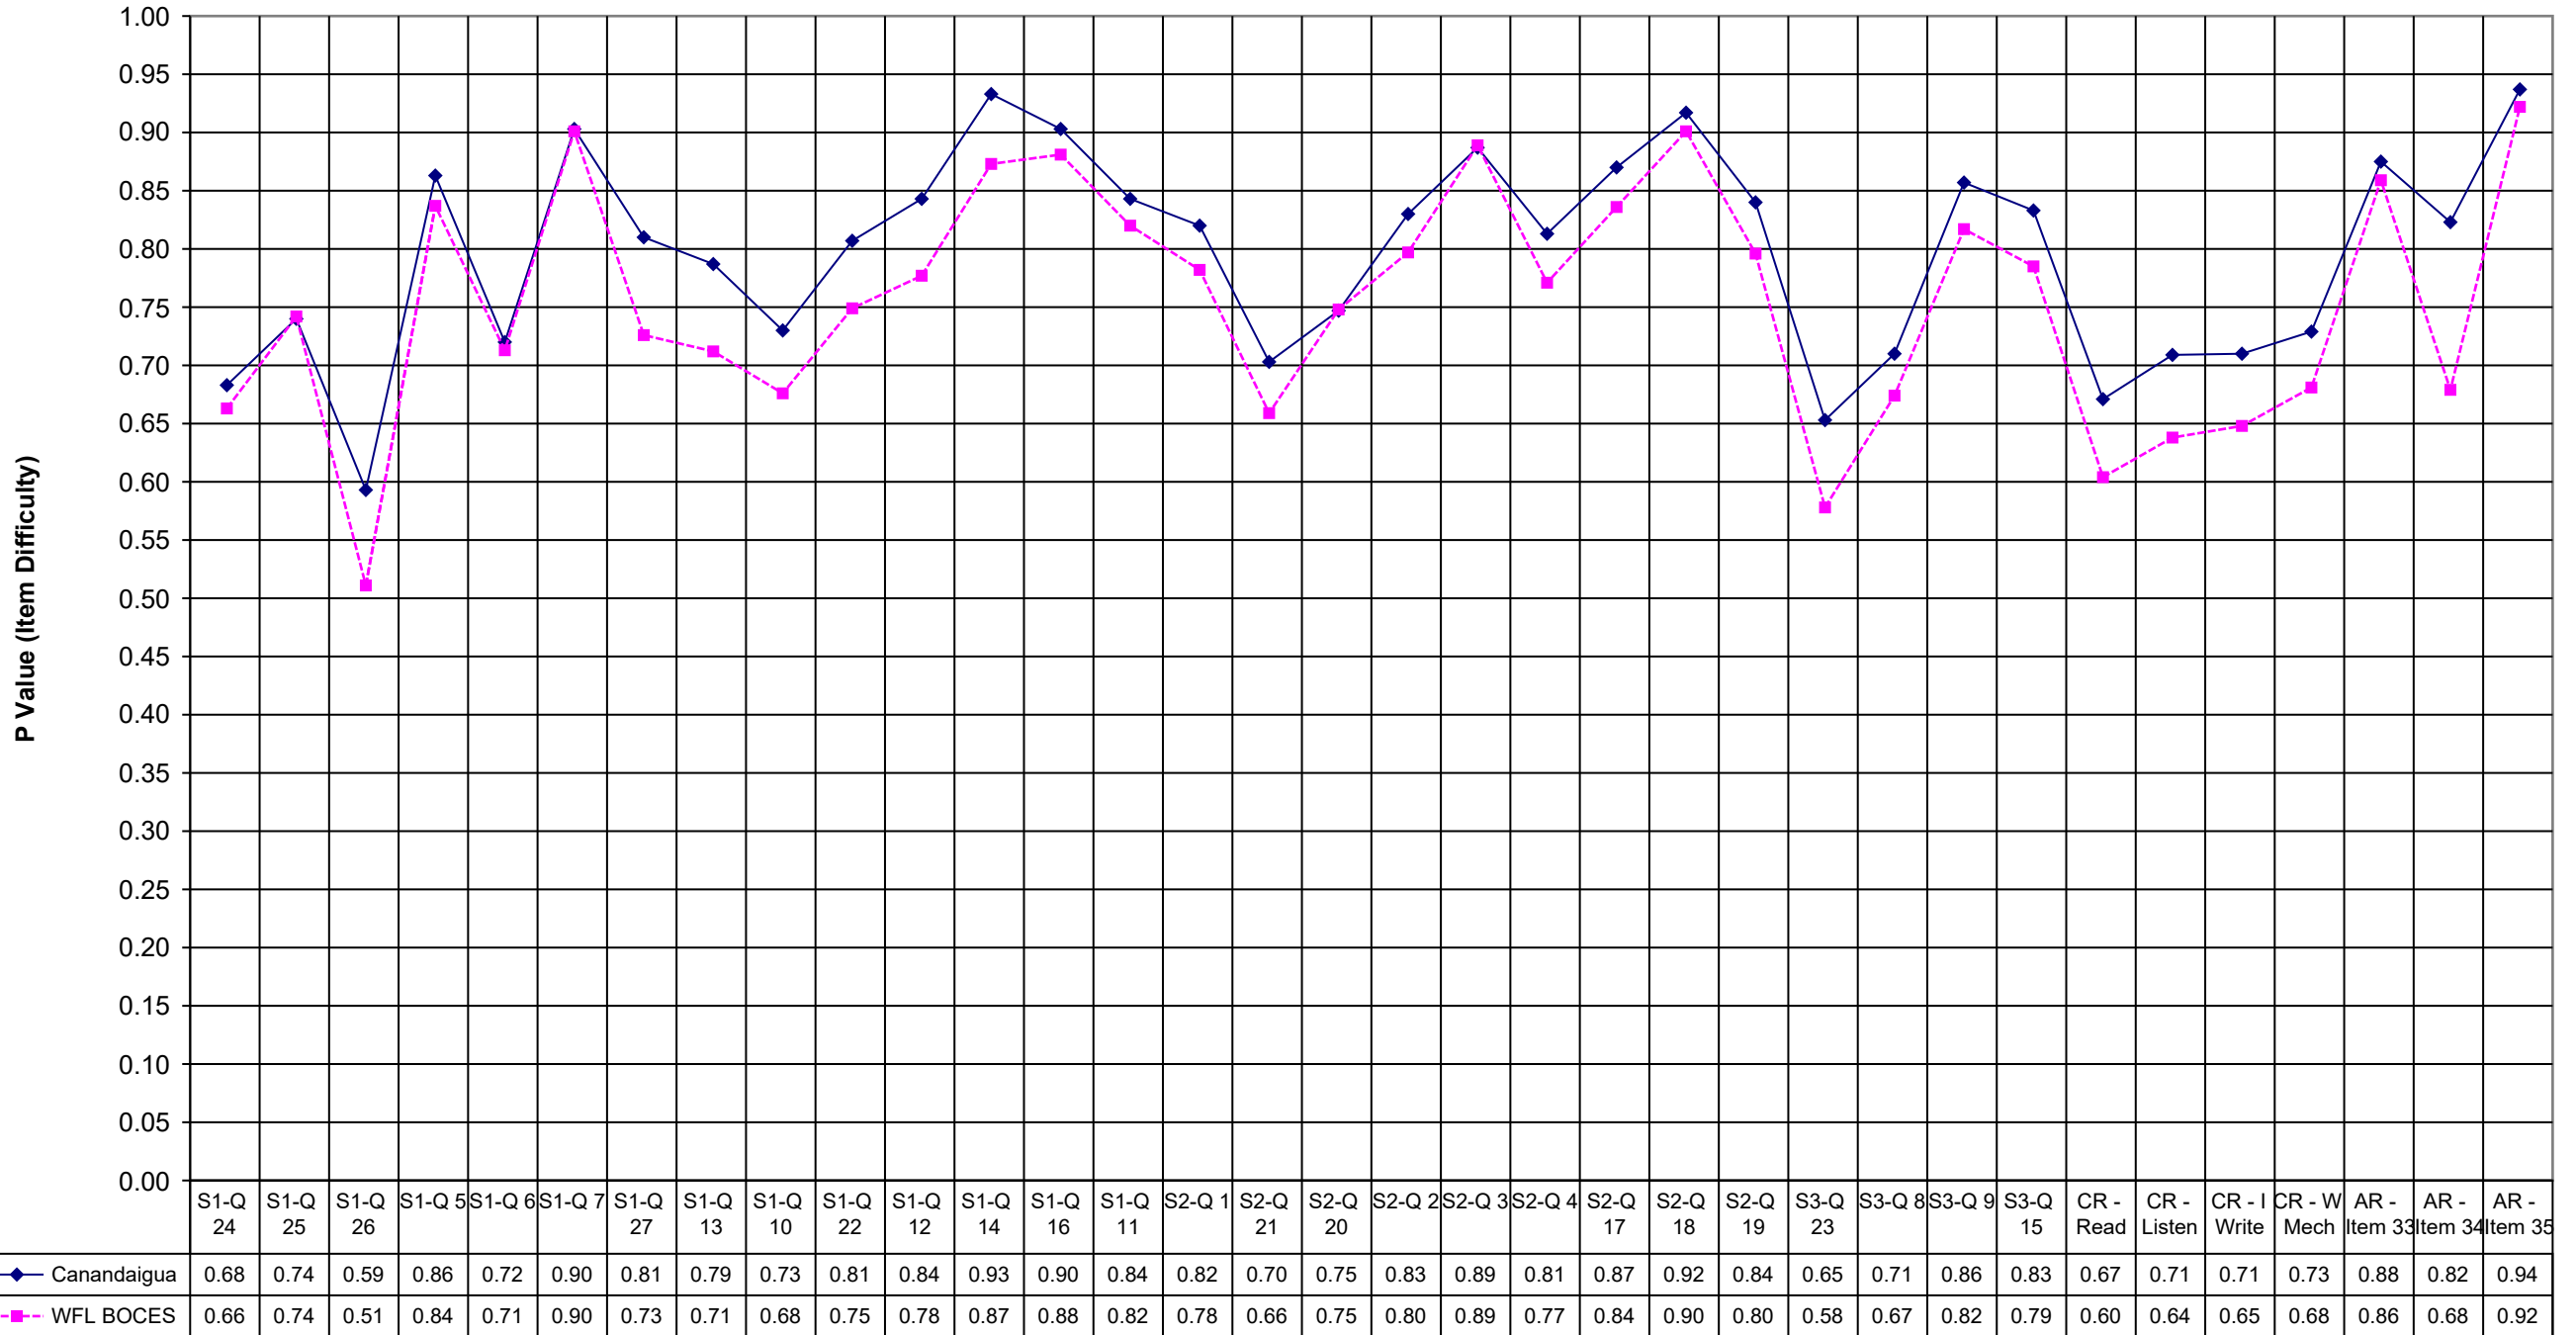

2003 Canandaigua ELA 4

Canandaigua WFL BOCES

S1-Q 24	0.68	0.66
S1-Q 25	0.74	0.74
S1-Q 26	0.59	0.51
S1-Q 5	0.86	0.84
S1-Q 6	0.72	0.71
S1-Q 7	0.90	0.90
S1-Q 27	0.81	0.73
S1-Q 13	0.79	0.71
S1-Q 10	0.73	0.68
S1-Q 22	0.81	0.75
S1-Q 12	0.84	0.78
S1-Q 14	0.93	0.87
S1-Q 16	0.90	0.88
S1-Q 11	0.84	0.82
S2-Q 1	0.82	0.78
S2-Q 21	0.70	0.66
S2-Q 20	0.75	0.75
S2-Q 2	0.83	0.80
S2-Q 3	0.89	0.89
S2-Q 4	0.81	0.77
S2-Q 17	0.87	0.84
S2-Q 18	0.92	0.90
S2-Q 19	0.84	0.80
S3-Q 23	0.65	0.58
S3-Q 8	0.71	0.67
S3-Q 9	0.86	0.82
S3-Q 15	0.83	0.79
CR - Read	0.67	0.60
CR - Listen	0.71	0.64
CR - I Write	0.71	0.65
CR - W Mech	0.73	0.68
AR - Item 33	0.88	0.86
AR - Item 34	0.82	0.68
AR - Item 35	0.94	0.92