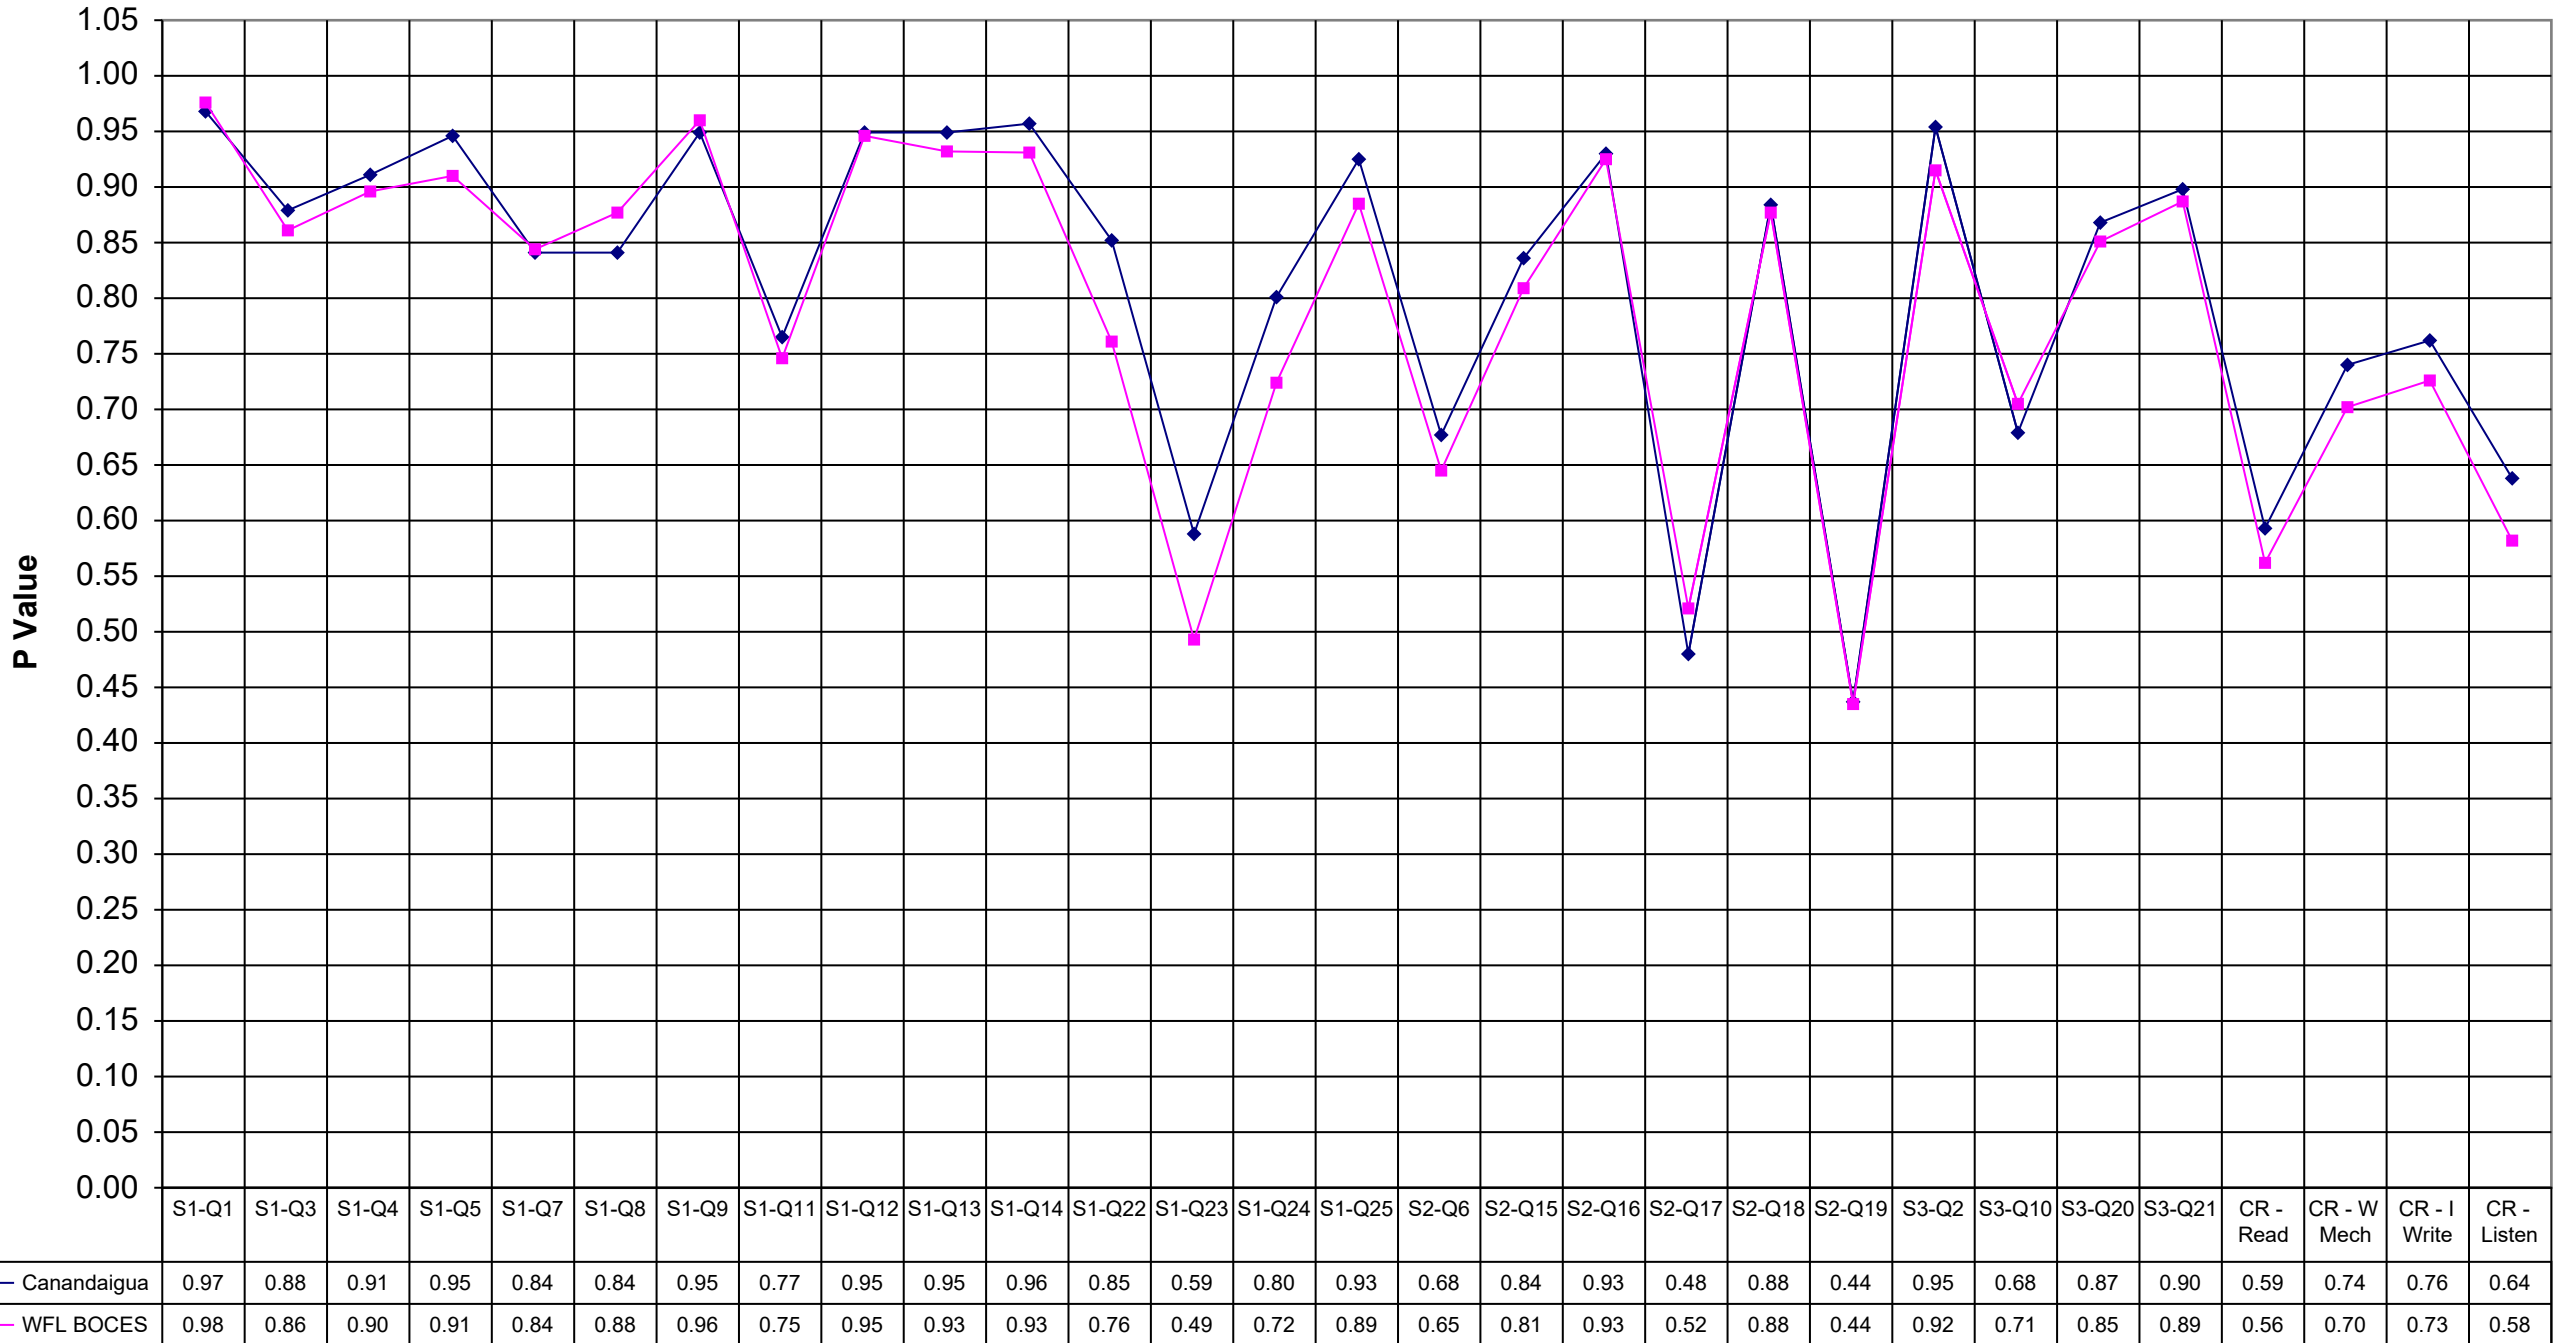

## 2000 Canandaigua ELA 8

Canandaigua WFL BOCES

S1-Q1	0.97	0.98
S1-Q3	0.88	0.86
S1-Q4	0.91	0.90
S1-Q5	0.95	0.91
S1-Q7	0.84	0.84
S1-Q8	0.84	0.88
S1-Q9	0.95	0.96
S1-Q11	0.77	0.75
S1-Q12	0.95	0.95
S1-Q13	0.95	0.93
S1-Q14	0.96	0.93
S1-Q22	0.85	0.76
S1-Q23	0.59	0.49
S1-Q24	0.80	0.72
S1-Q25	0.93	0.89
S2-Q6	0.68	0.65
S2-Q15	0.84	0.81
S2-Q16	0.93	0.93
S2-Q17	0.48	0.52
S2-Q18	0.88	0.88
S2-Q19	0.44	0.44
S3-Q2	0.95	0.92
S3-Q10	0.68	0.71
S3-Q20	0.87	0.85
S3-Q21	0.90	0.89
CR - Read	0.59	0.56
CR - W Mech	0.74	0.70
CR - I Write	0.76	0.73
CR - Listen	0.64	0.58