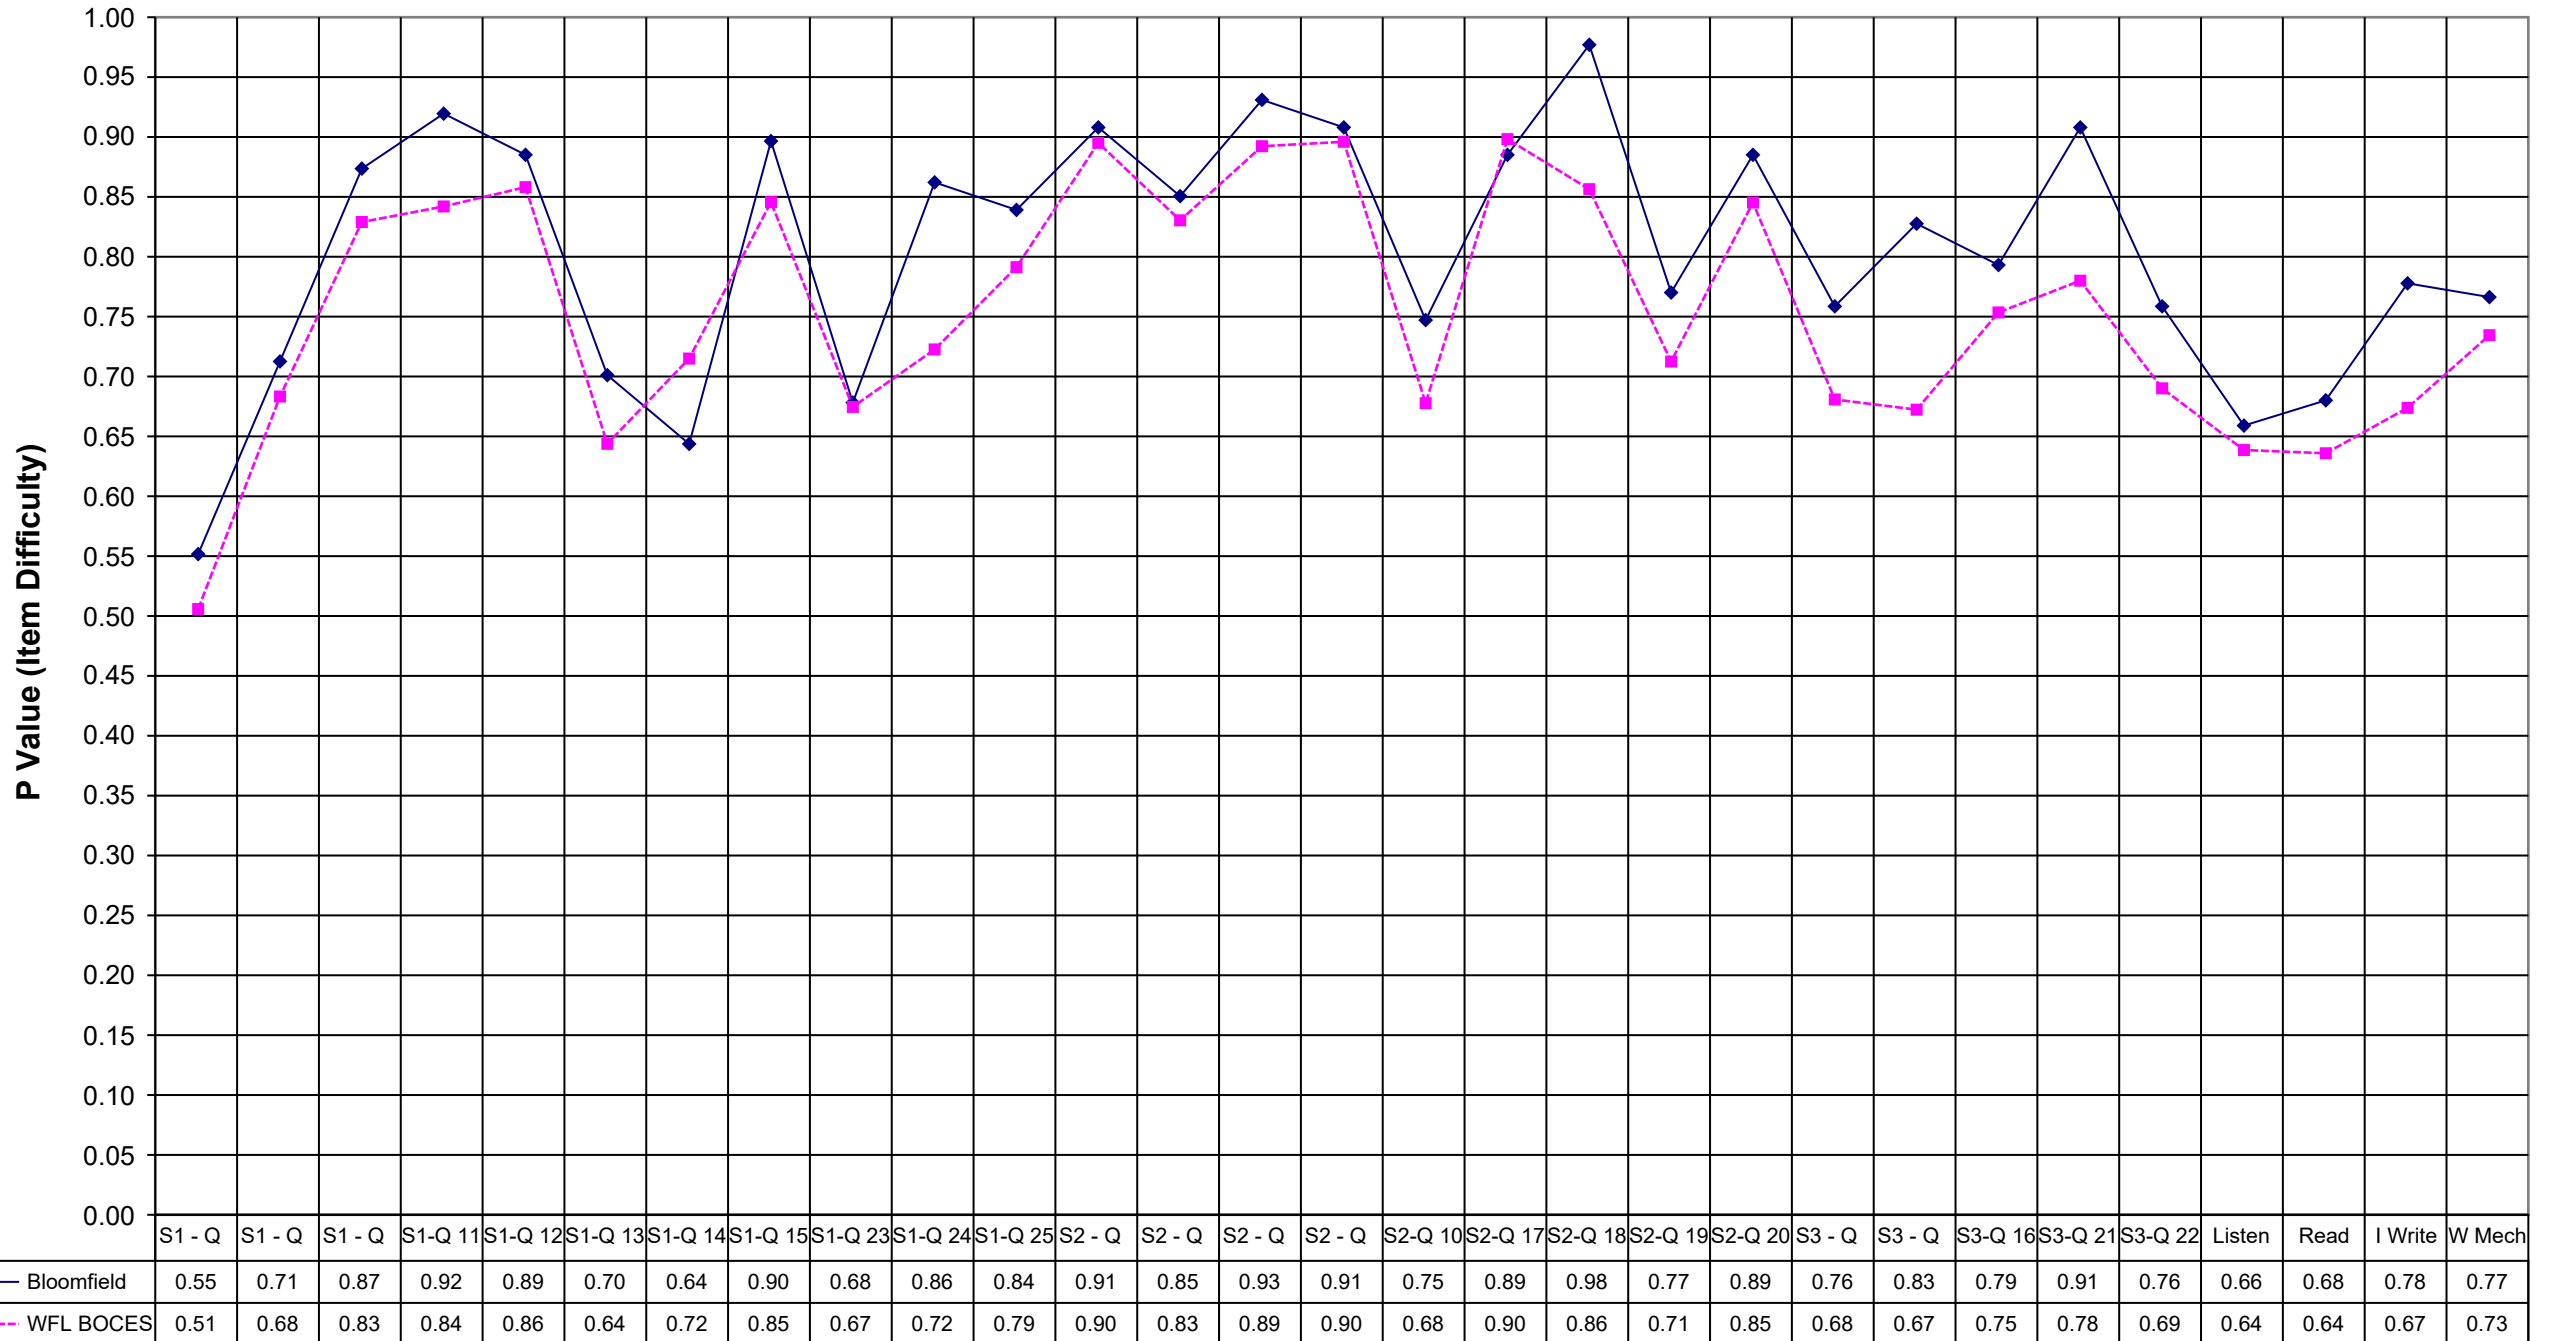

2005 Bloomfield ELA 8

Bloomfield WFL BOCES

S1 - Q 7	0.55	0.51
S1 - Q 8	0.71	0.68
S1 - Q 9	0.87	0.83
S1-Q 11	0.92	0.84
S1-Q 12	0.89	0.86
S1-Q 13	0.70	0.64
S1-Q 14	0.64	0.72
S1-Q 15	0.90	0.85
S1-Q 23	0.68	0.67
S1-Q 24	0.86	0.72
S1-Q 25	0.84	0.79
S2 - Q 1	0.91	0.90
S2 - Q 2	0.85	0.83
S2 - Q 5	0.93	0.89
S2 - Q 6	0.91	0.90
S2-Q 10	0.75	0.68
S2-Q 17	0.89	0.90
S2-Q 18	0.98	0.86
S2-Q 19	0.77	0.71
S2-Q 20	0.89	0.85
S3 - Q 3	0.76	0.68
S3 - Q 4	0.83	0.67
S3-Q 16	0.79	0.75
S3-Q 21	0.91	0.78
S3-Q 22	0.76	0.69
Listen	0.66	0.64
Read	0.68	0.64
I Write	0.78	0.67
W Mech	0.77	0.73