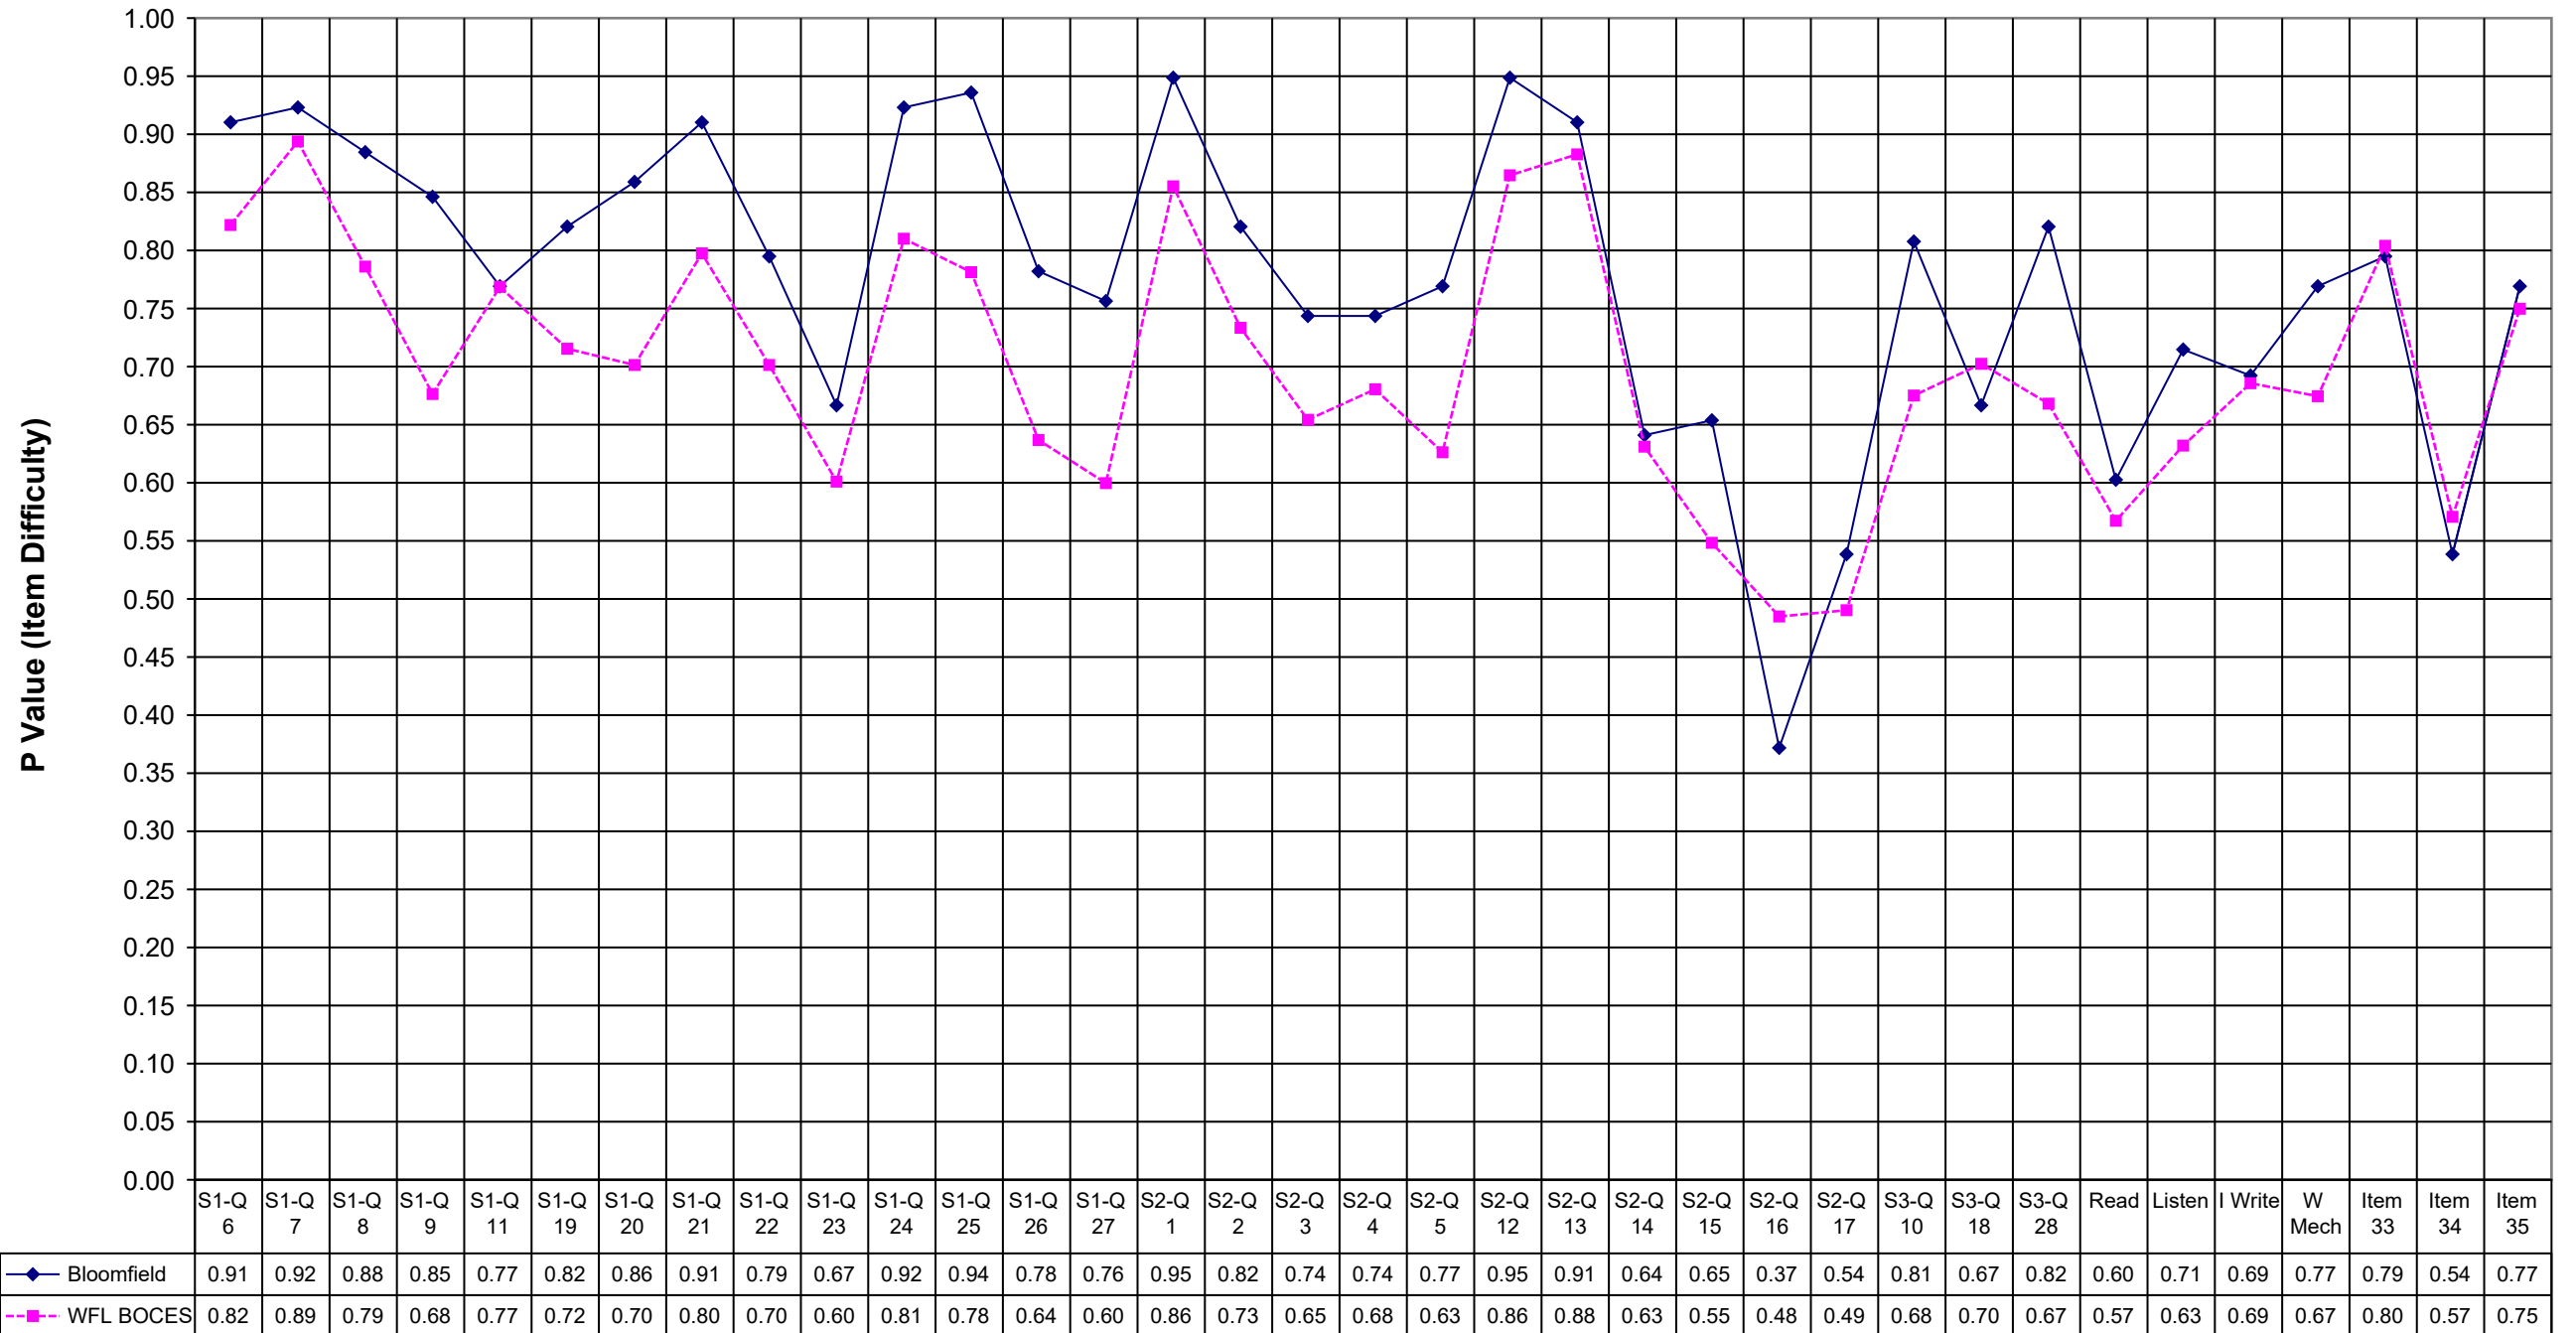

## 2004 Bloomfield ELA 4

Bloomfield WFL BOCES

S1-Q 6	0.91	0.82
S1-Q 7	0.92	0.89
S1-Q 8	0.88	0.79
S1-Q 9	0.85	0.68
S1-Q 11	0.77	0.77
S1-Q 19	0.82	0.72
S1-Q 20	0.86	0.70
S1-Q 21	0.91	0.80
S1-Q 22	0.79	0.70
S1-Q 23	0.67	0.60
S1-Q 24	0.92	0.81
S1-Q 25	0.94	0.78
S1-Q 26	0.78	0.64
S1-Q 27	0.76	0.60
S2-Q 1	0.95	0.86
S2-Q 2	0.82	0.73
S2-Q 3	0.74	0.65
S2-Q 4	0.74	0.68
S2-Q 5	0.77	0.63
S2-Q 12	0.95	0.86
S2-Q 13	0.91	0.88
S2-Q 14	0.64	0.63
S2-Q 15	0.65	0.55
S2-Q 16	0.37	0.48
S2-Q 17	0.54	0.49
S3-Q 10	0.81	0.68
S3-Q 18	0.67	0.70
S3-Q 28	0.82	0.67
Read	0.60	0.57
Listen	0.71	0.63
I Write	0.69	0.69
W Mech	0.77	0.67
Item 33	0.79	0.80
Item 34	0.54	0.57
Item 35	0.77	0.75