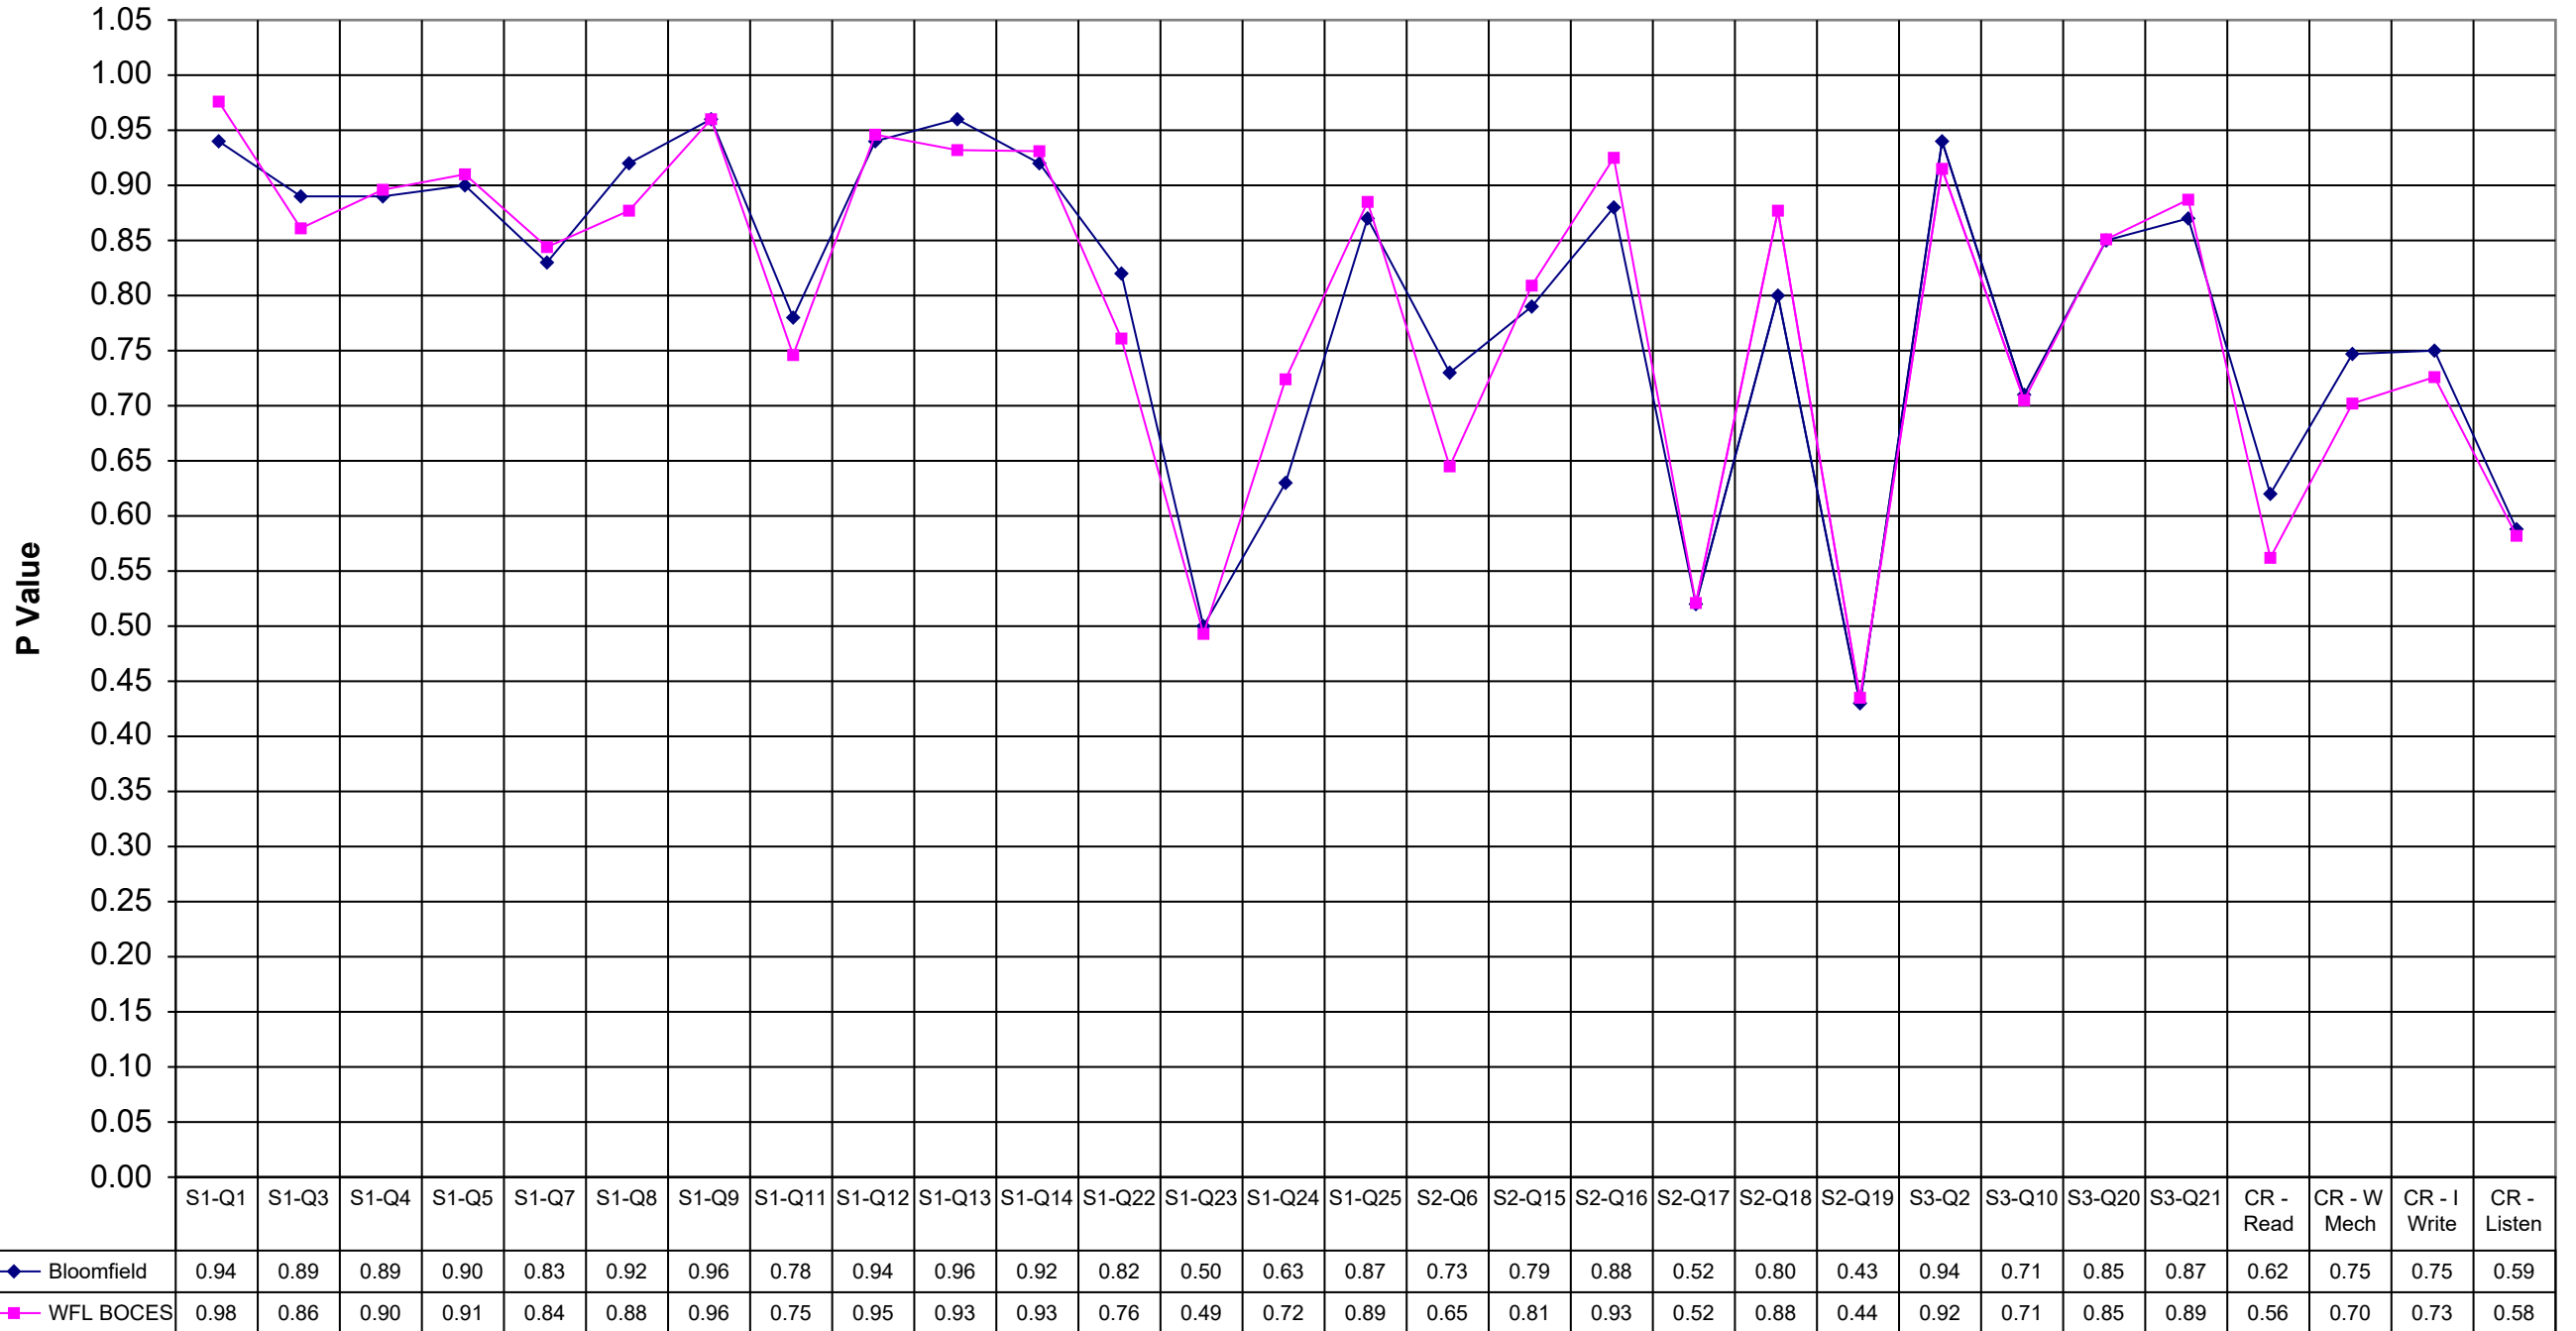

2000 Bloomfield ELA 8

Bloomfield WFL BOCES

S1-Q1	0.94	0.98
S1-Q3	0.89	0.86
S1-Q4	0.89	0.90
S1-Q5	0.90	0.91
S1-Q7	0.83	0.84
S1-Q8	0.92	0.88
S1-Q9	0.96	0.96
S1-Q11	0.78	0.75
S1-Q12	0.94	0.95
S1-Q13	0.96	0.93
S1-Q14	0.92	0.93
S1-Q22	0.82	0.76
S1-Q23	0.50	0.49
S1-Q24	0.63	0.72
S1-Q25	0.87	0.89
S2-Q6	0.73	0.65
S2-Q15	0.79	0.81
S2-Q16	0.88	0.93
S2-Q17	0.52	0.52
S2-Q18	0.80	0.88
S2-Q19	0.43	0.44
S3-Q2	0.94	0.92
S3-Q10	0.71	0.71
S3-Q20	0.85	0.85
S3-Q21	0.87	0.89
CR - Read	0.62	0.56
CR - W Mech	0.75	0.70
CR - I Write	0.75	0.73
CR - Listen	0.59	0.58