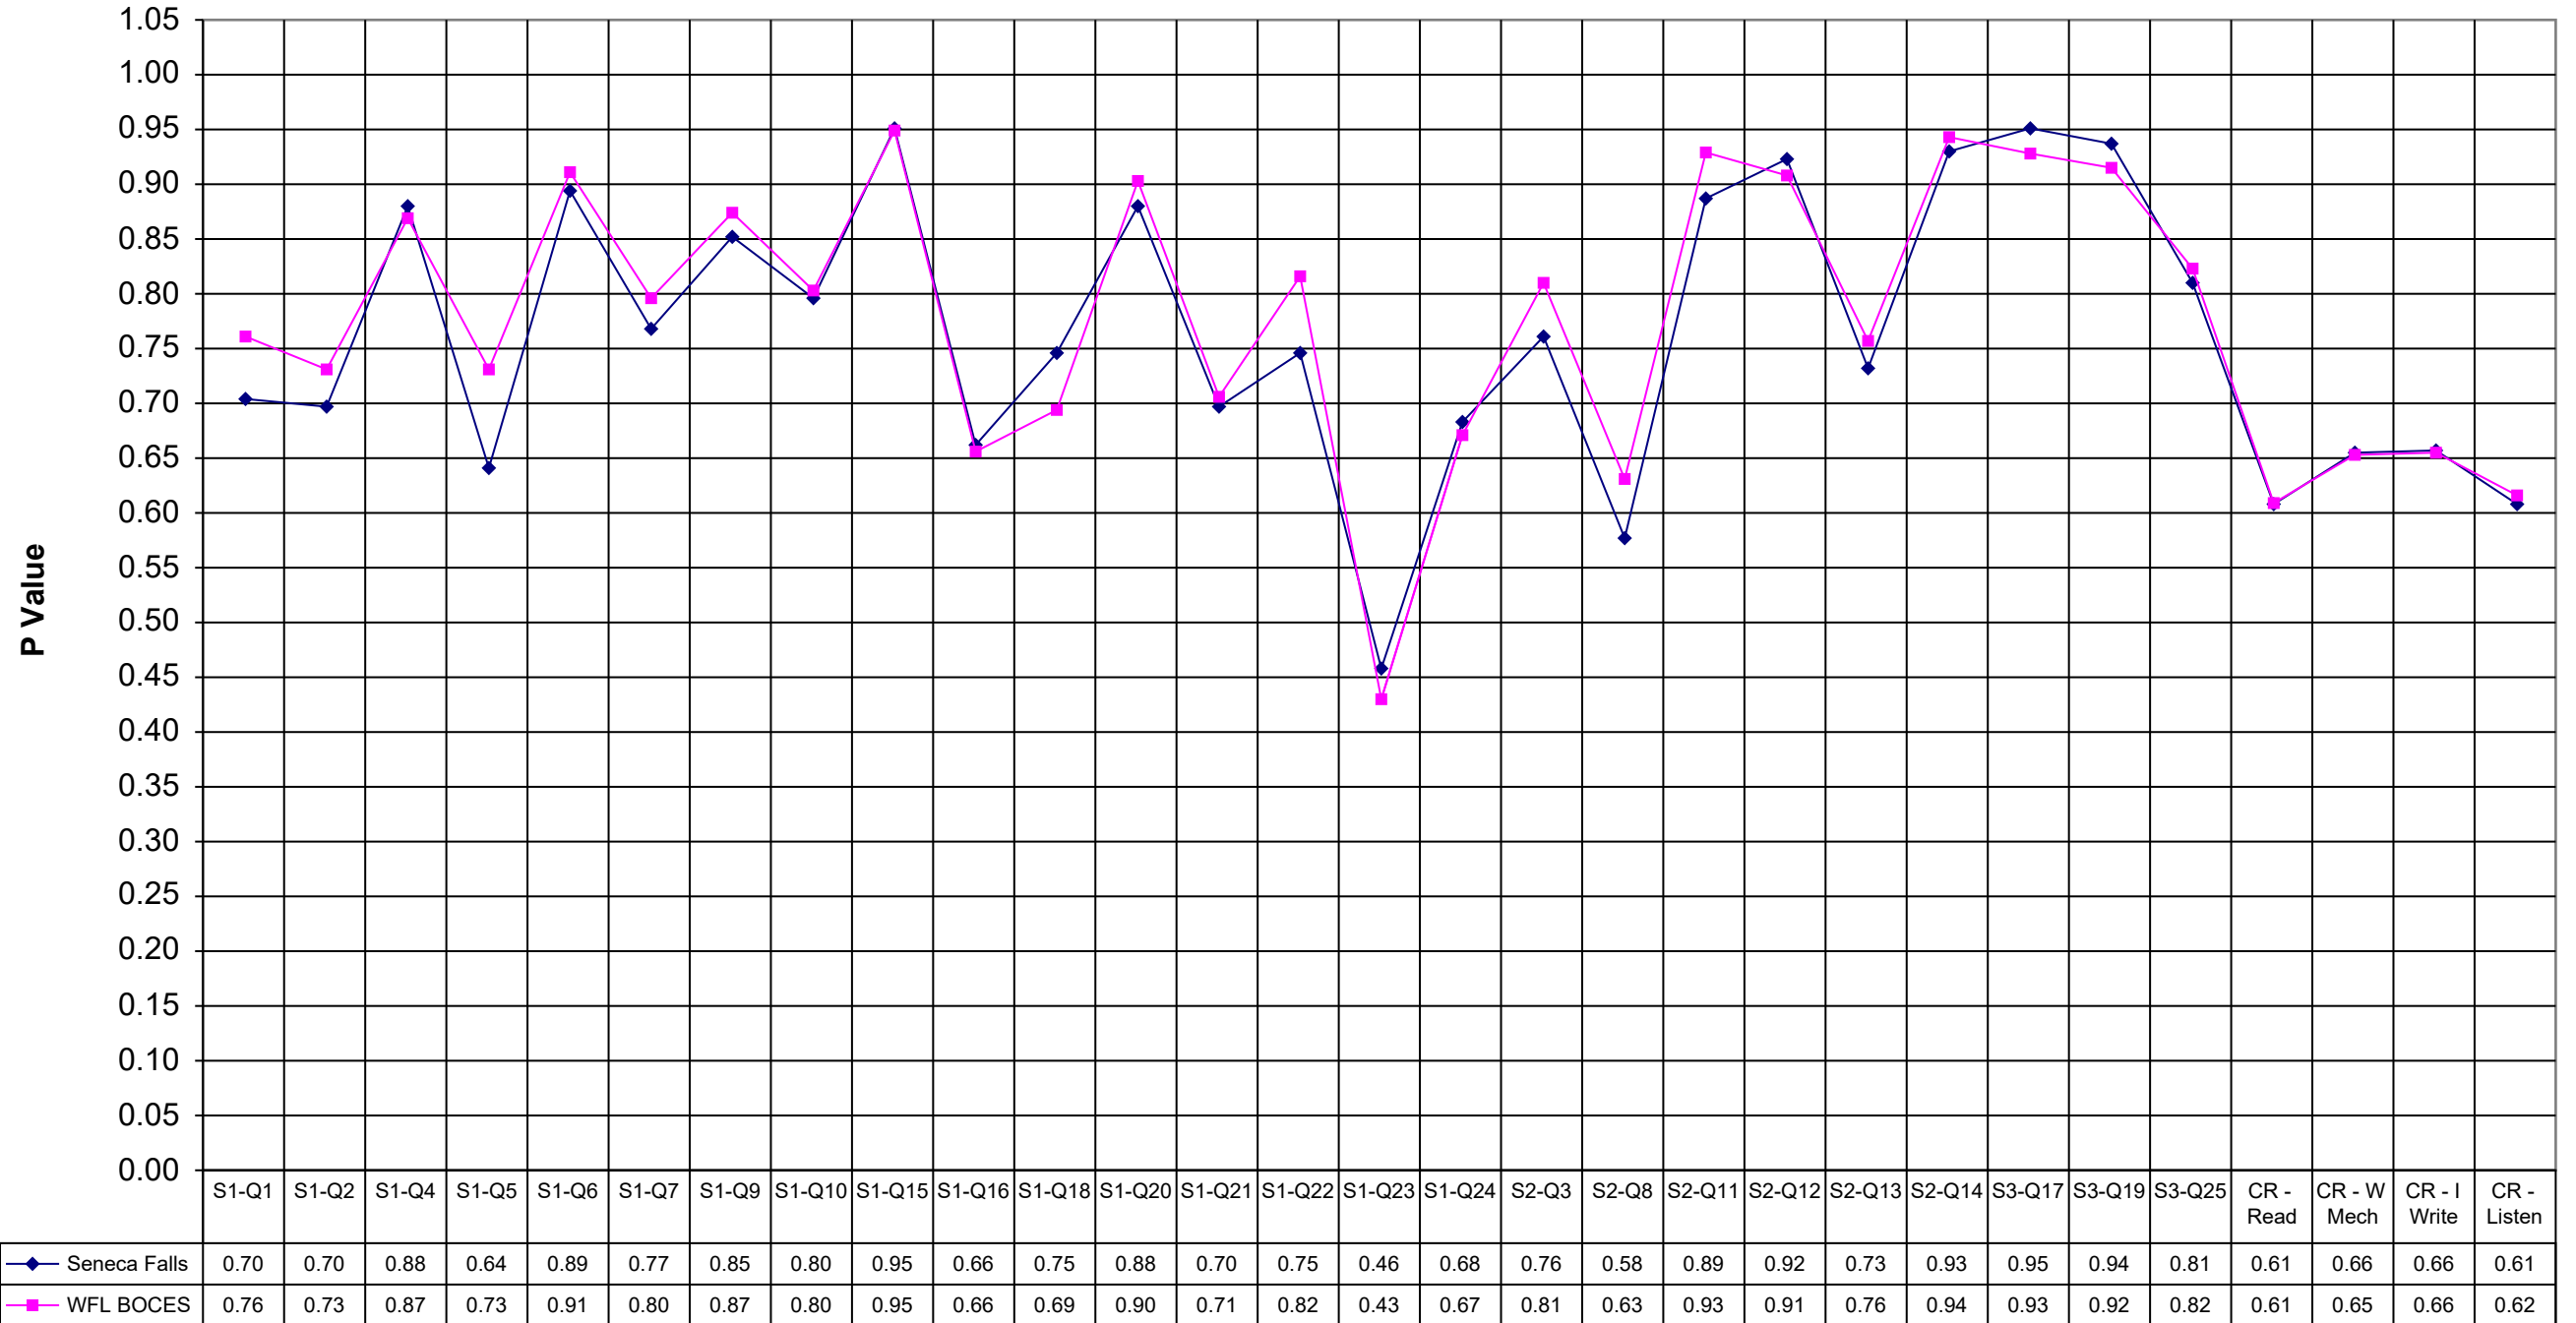

# 1999 Seneca Falls ELA 8

	Seneca Falls	WFL BOCES
S1-Q1	0.70	0.76
S1-Q2	0.70	0.73
S1-Q4	0.88	0.87
S1-Q5	0.64	0.73
S1-Q6	0.89	0.91
S1-Q7	0.77	0.80
S1-Q9	0.85	0.87
S1-Q10	0.80	0.80
S1-Q15	0.95	0.95
S1-Q16	0.66	0.66
S1-Q18	0.75	0.69
S1-Q20	0.88	0.90
S1-Q21	0.70	0.71
S1-Q22	0.75	0.82
S1-Q23	0.46	0.43
S1-Q24	0.68	0.67
S2-Q3	0.76	0.81
S2-Q8	0.58	0.63
S2-Q11	0.89	0.93
S2-Q12	0.92	0.91
S2-Q13	0.73	0.76
S2-Q14	0.93	0.94
S3-Q17	0.95	0.93
S3-Q19	0.94	0.92
S3-Q25	0.81	0.82
CR - Read	0.61	0.61
CR - W Mech	0.66	0.65
CR - I Write	0.66	0.66
CR - Listen	0.61	0.62