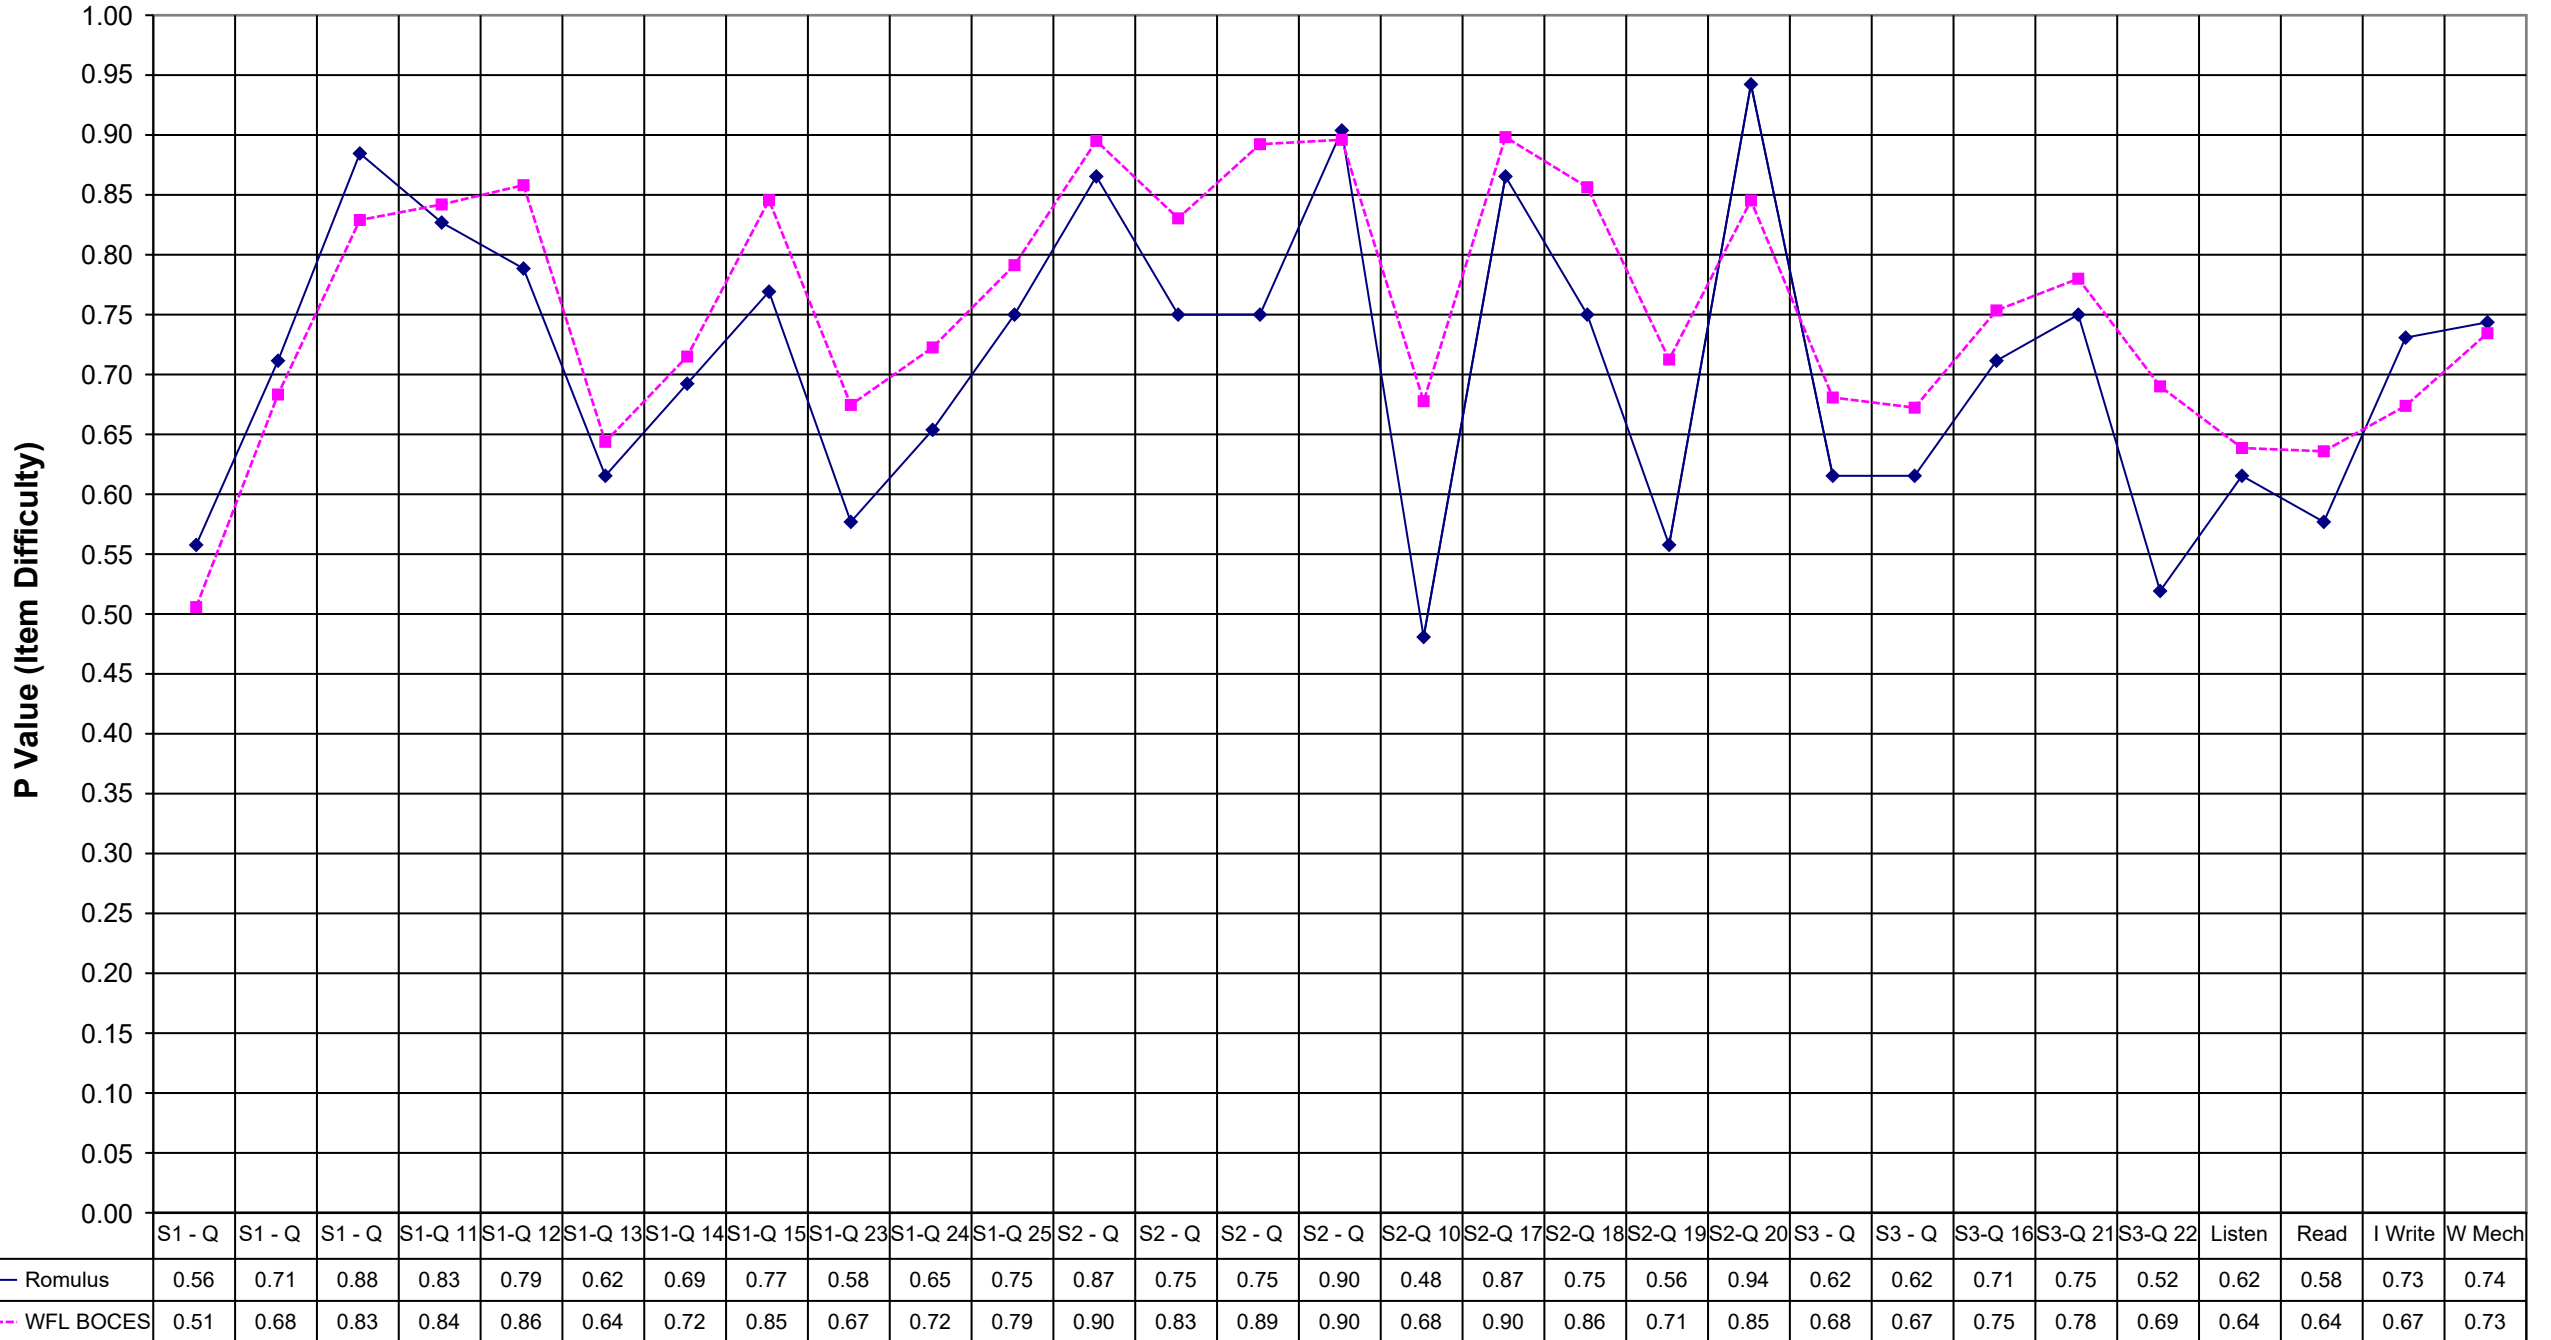

2005 Romulus ELA 8

	Romulus	WFL BOCES
S1 - Q 7	0.56	0.51
S1 - Q 8	0.71	0.68
S1 - Q 9	0.88	0.83
S1-Q 11	0.83	0.84
S1-Q 12	0.79	0.86
S1-Q 13	0.62	0.64
S1-Q 14	0.69	0.72
S1-Q 15	0.77	0.85
S1-Q 23	0.58	0.67
S1-Q 24	0.65	0.72
S1-Q 25	0.75	0.79
S2 - Q 1	0.87	0.90
S2 - Q 2	0.75	0.83
S2 - Q 5	0.75	0.89
S2 - Q 6	0.90	0.90
S2-Q 10	0.48	0.68
S2-Q 17	0.87	0.90
S2-Q 18	0.75	0.86
S2-Q 19	0.56	0.71
S2-Q 20	0.94	0.85
S3 - Q 3	0.62	0.68
S3 - Q 4	0.62	0.67
S3-Q 16	0.71	0.75
S3-Q 21	0.75	0.78
S3-Q 22	0.52	0.69
Listen	0.62	0.64
Read	0.58	0.64
I Write	0.73	0.67
W Mech	0.74	0.73