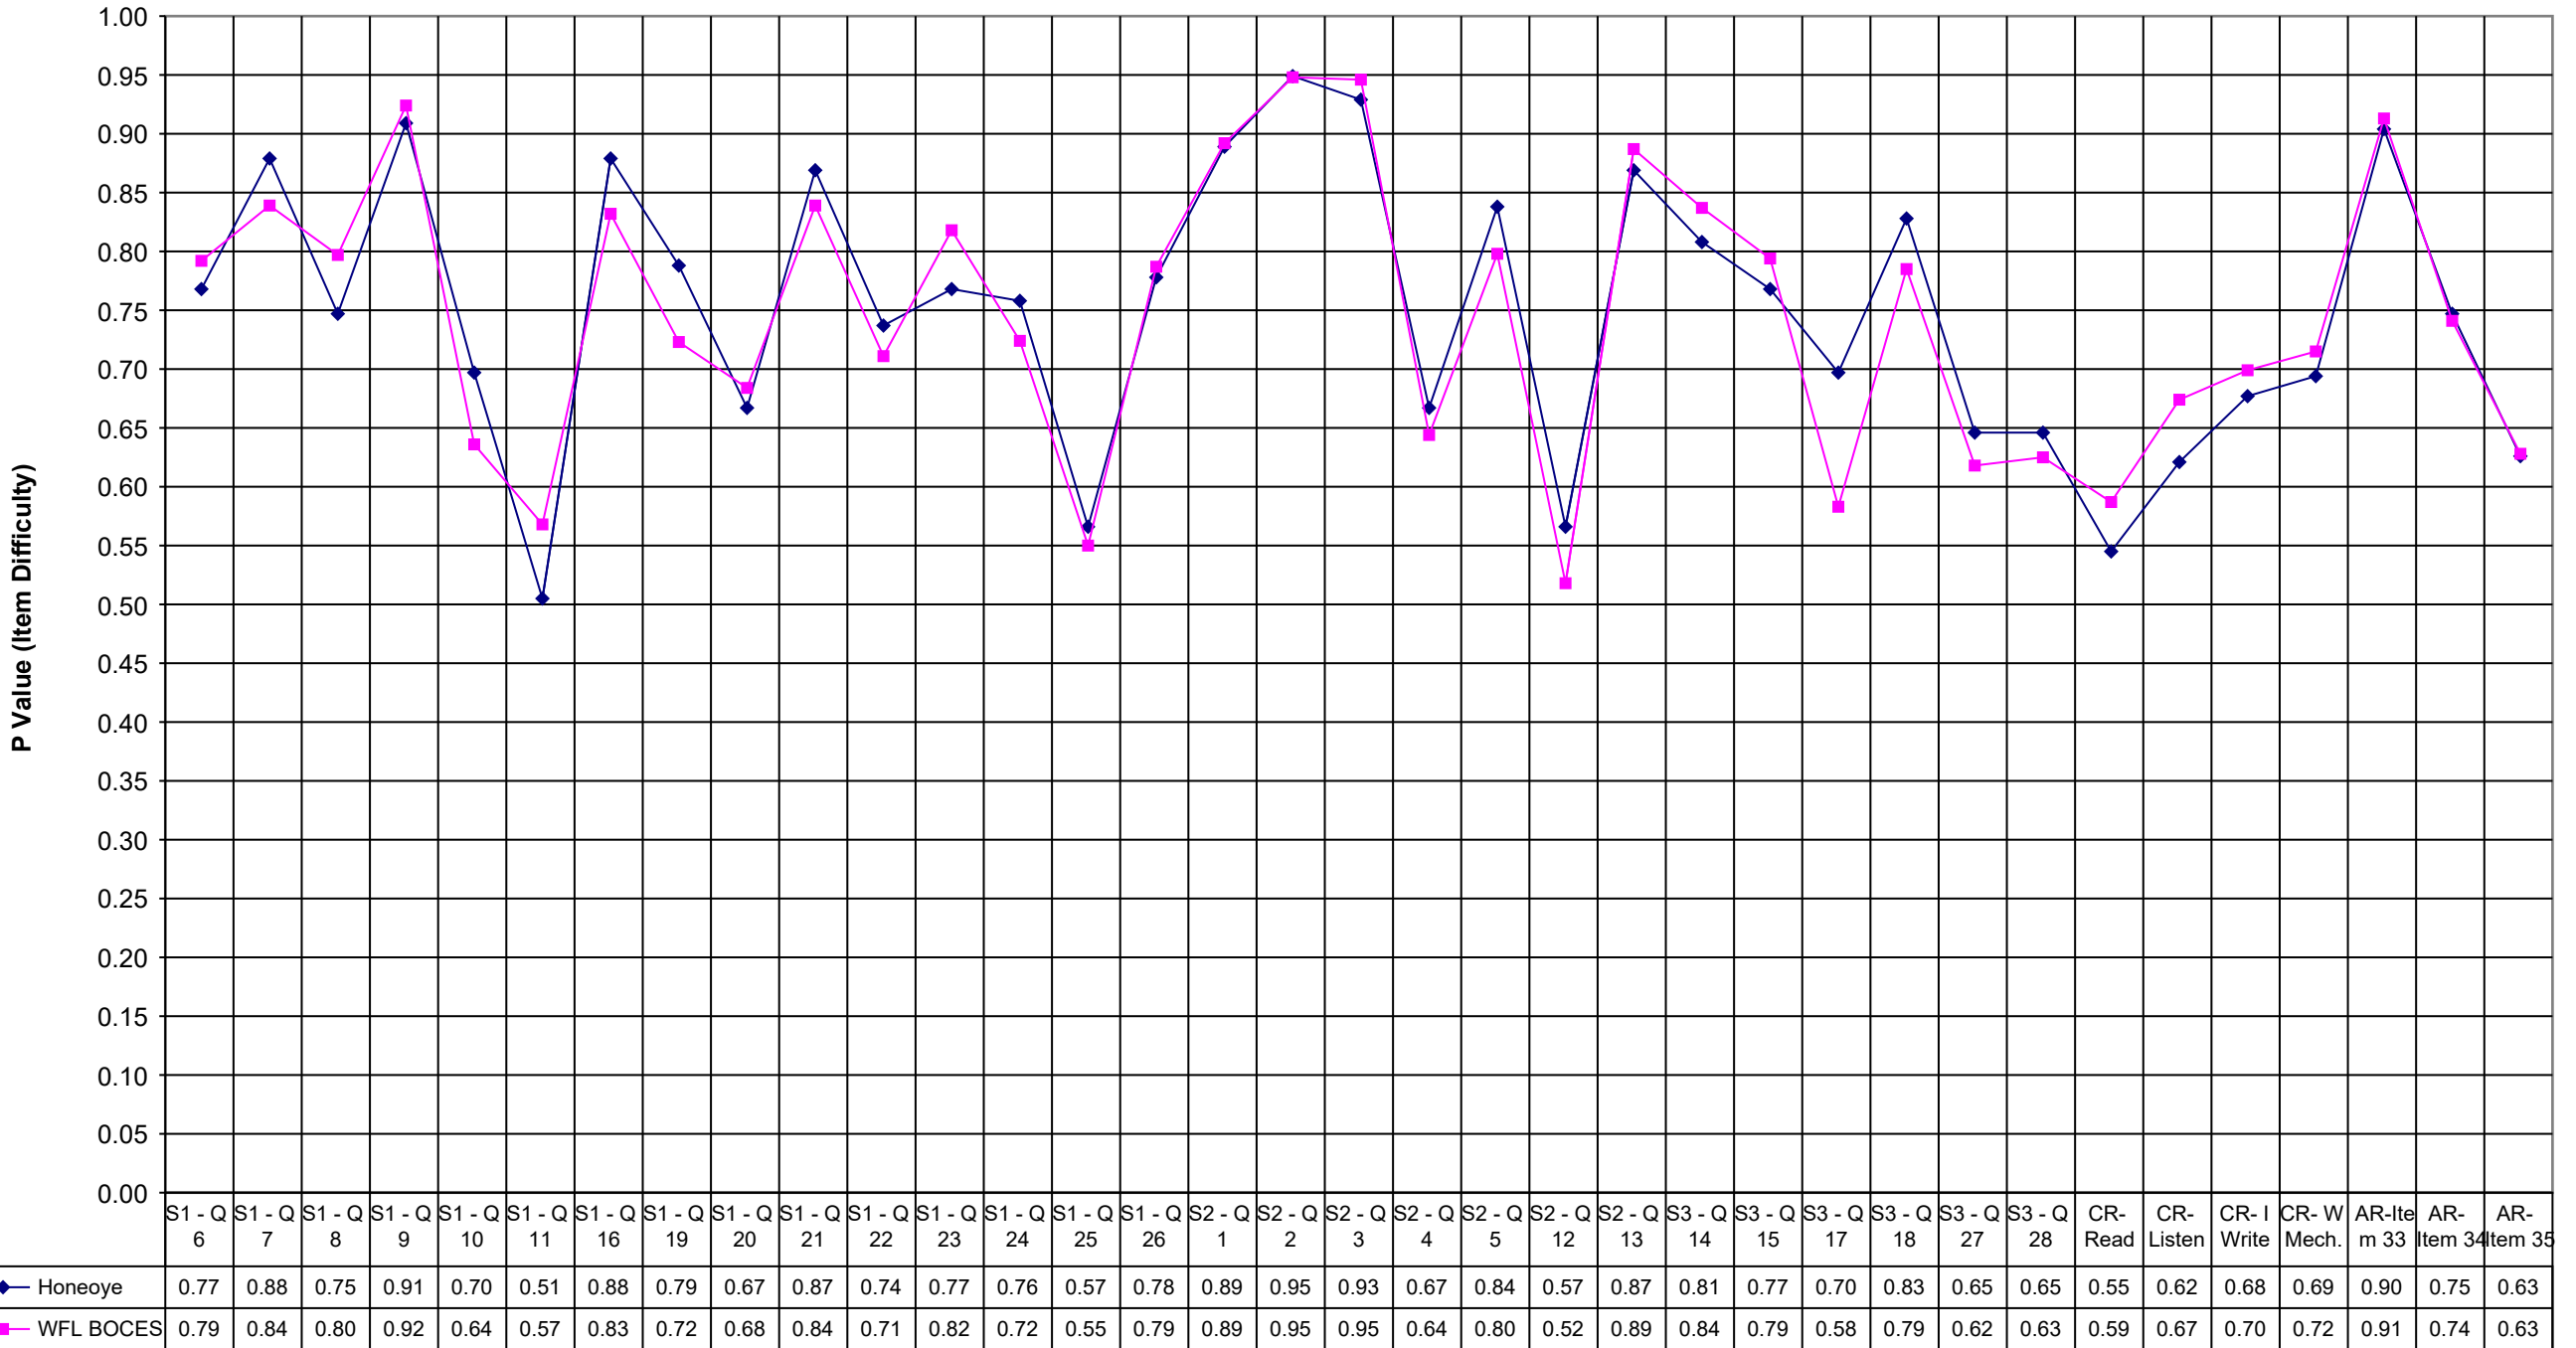

2002 Honeoye ELA 4

Honeoye WFL BOCES

S1 - Q 6	0.77	0.79
S1 - Q 7	0.88	0.84
S1 - Q 8	0.75	0.80
S1 - Q 9	0.91	0.92
S1 - Q 10	0.70	0.64
S1 - Q 11	0.51	0.57
S1 - Q 16	0.88	0.83
S1 - Q 19	0.79	0.72
S1 - Q 20	0.67	0.68
S1 - Q 21	0.87	0.84
S1 - Q 22	0.74	0.71
S1 - Q 23	0.77	0.82
S1 - Q 24	0.76	0.72
S1 - Q 25	0.57	0.55
S1 - Q 26	0.78	0.79
S2 - Q 1	0.89	0.89
S2 - Q 2	0.95	0.95
S2 - Q 3	0.93	0.95
S2 - Q 4	0.67	0.64
S2 - Q 5	0.84	0.80
S2 - Q 12	0.57	0.52
S2 - Q 13	0.87	0.89
S3 - Q 14	0.81	0.84
S3 - Q 15	0.77	0.79
S3 - Q 17	0.70	0.58
S3 - Q 18	0.83	0.79
S3 - Q 27	0.65	0.62
S3 - Q 28	0.65	0.63
CR- Read	0.55	0.59
CR- Listen	0.62	0.67
CR- I Write	0.68	0.70
CR- W Mech.	0.69	0.72
AR-Item 33	0.90	0.91
AR- Item 34	0.75	0.74
AR- Item 35	0.63	0.63