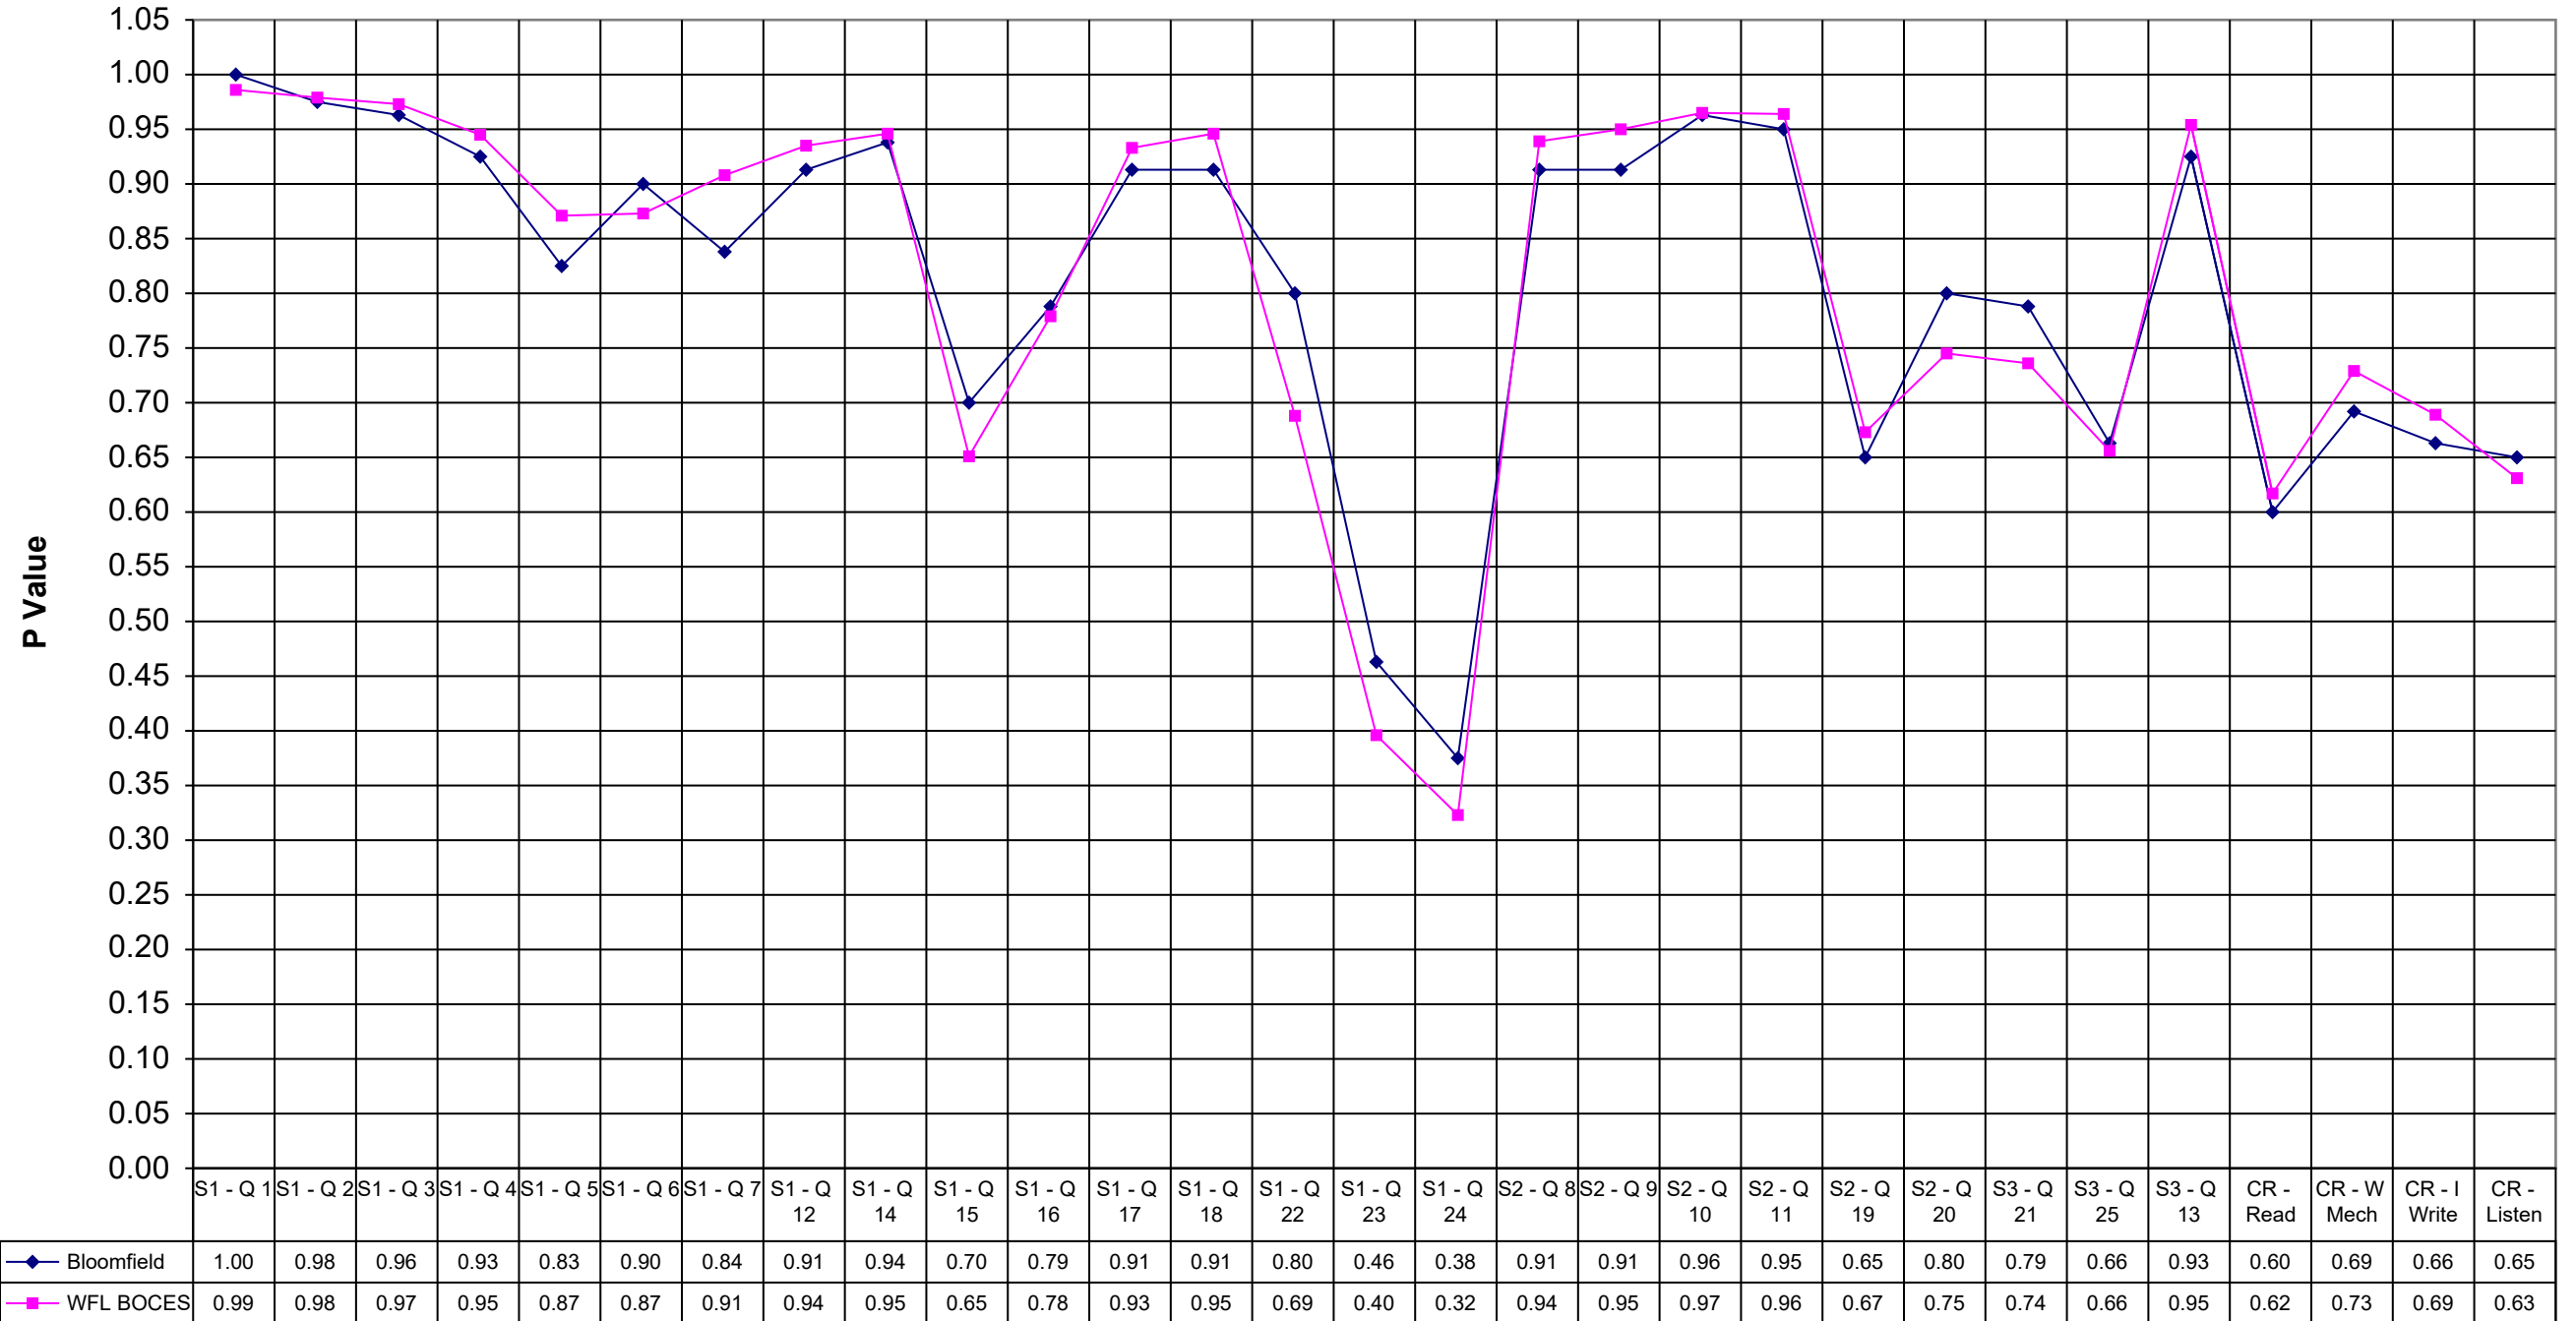

2001 Bloomfield ELA 8

Bloomfield WFL BOCES

S1 - Q 1	1.00	0.99
S1 - Q 2	0.98	0.98
S1 - Q 3	0.96	0.97
S1 - Q 4	0.93	0.95
S1 - Q 5	0.83	0.87
S1 - Q 6	0.90	0.87
S1 - Q 7	0.84	0.91
S1 - Q 12	0.91	0.94
S1 - Q 14	0.94	0.95
S1 - Q 15	0.70	0.65
S1 - Q 16	0.79	0.78
S1 - Q 17	0.91	0.93
S1 - Q 18	0.91	0.95
S1 - Q 22	0.80	0.69
S1 - Q 23	0.46	0.40
S1 - Q 24	0.38	0.32
S2 - Q 8	0.91	0.94
S2 - Q 9	0.91	0.95
S2 - Q 10	0.96	0.97
S2 - Q 11	0.95	0.96
S2 - Q 19	0.65	0.67
S2 - Q 20	0.80	0.75
S3 - Q 21	0.79	0.74
S3 - Q 25	0.66	0.66
S3 - Q 13	0.93	0.95
CR - Read	0.60	0.62
CR - W Mech	0.69	0.73
CR - I Write	0.66	0.69
CR - Listen	0.65	0.63