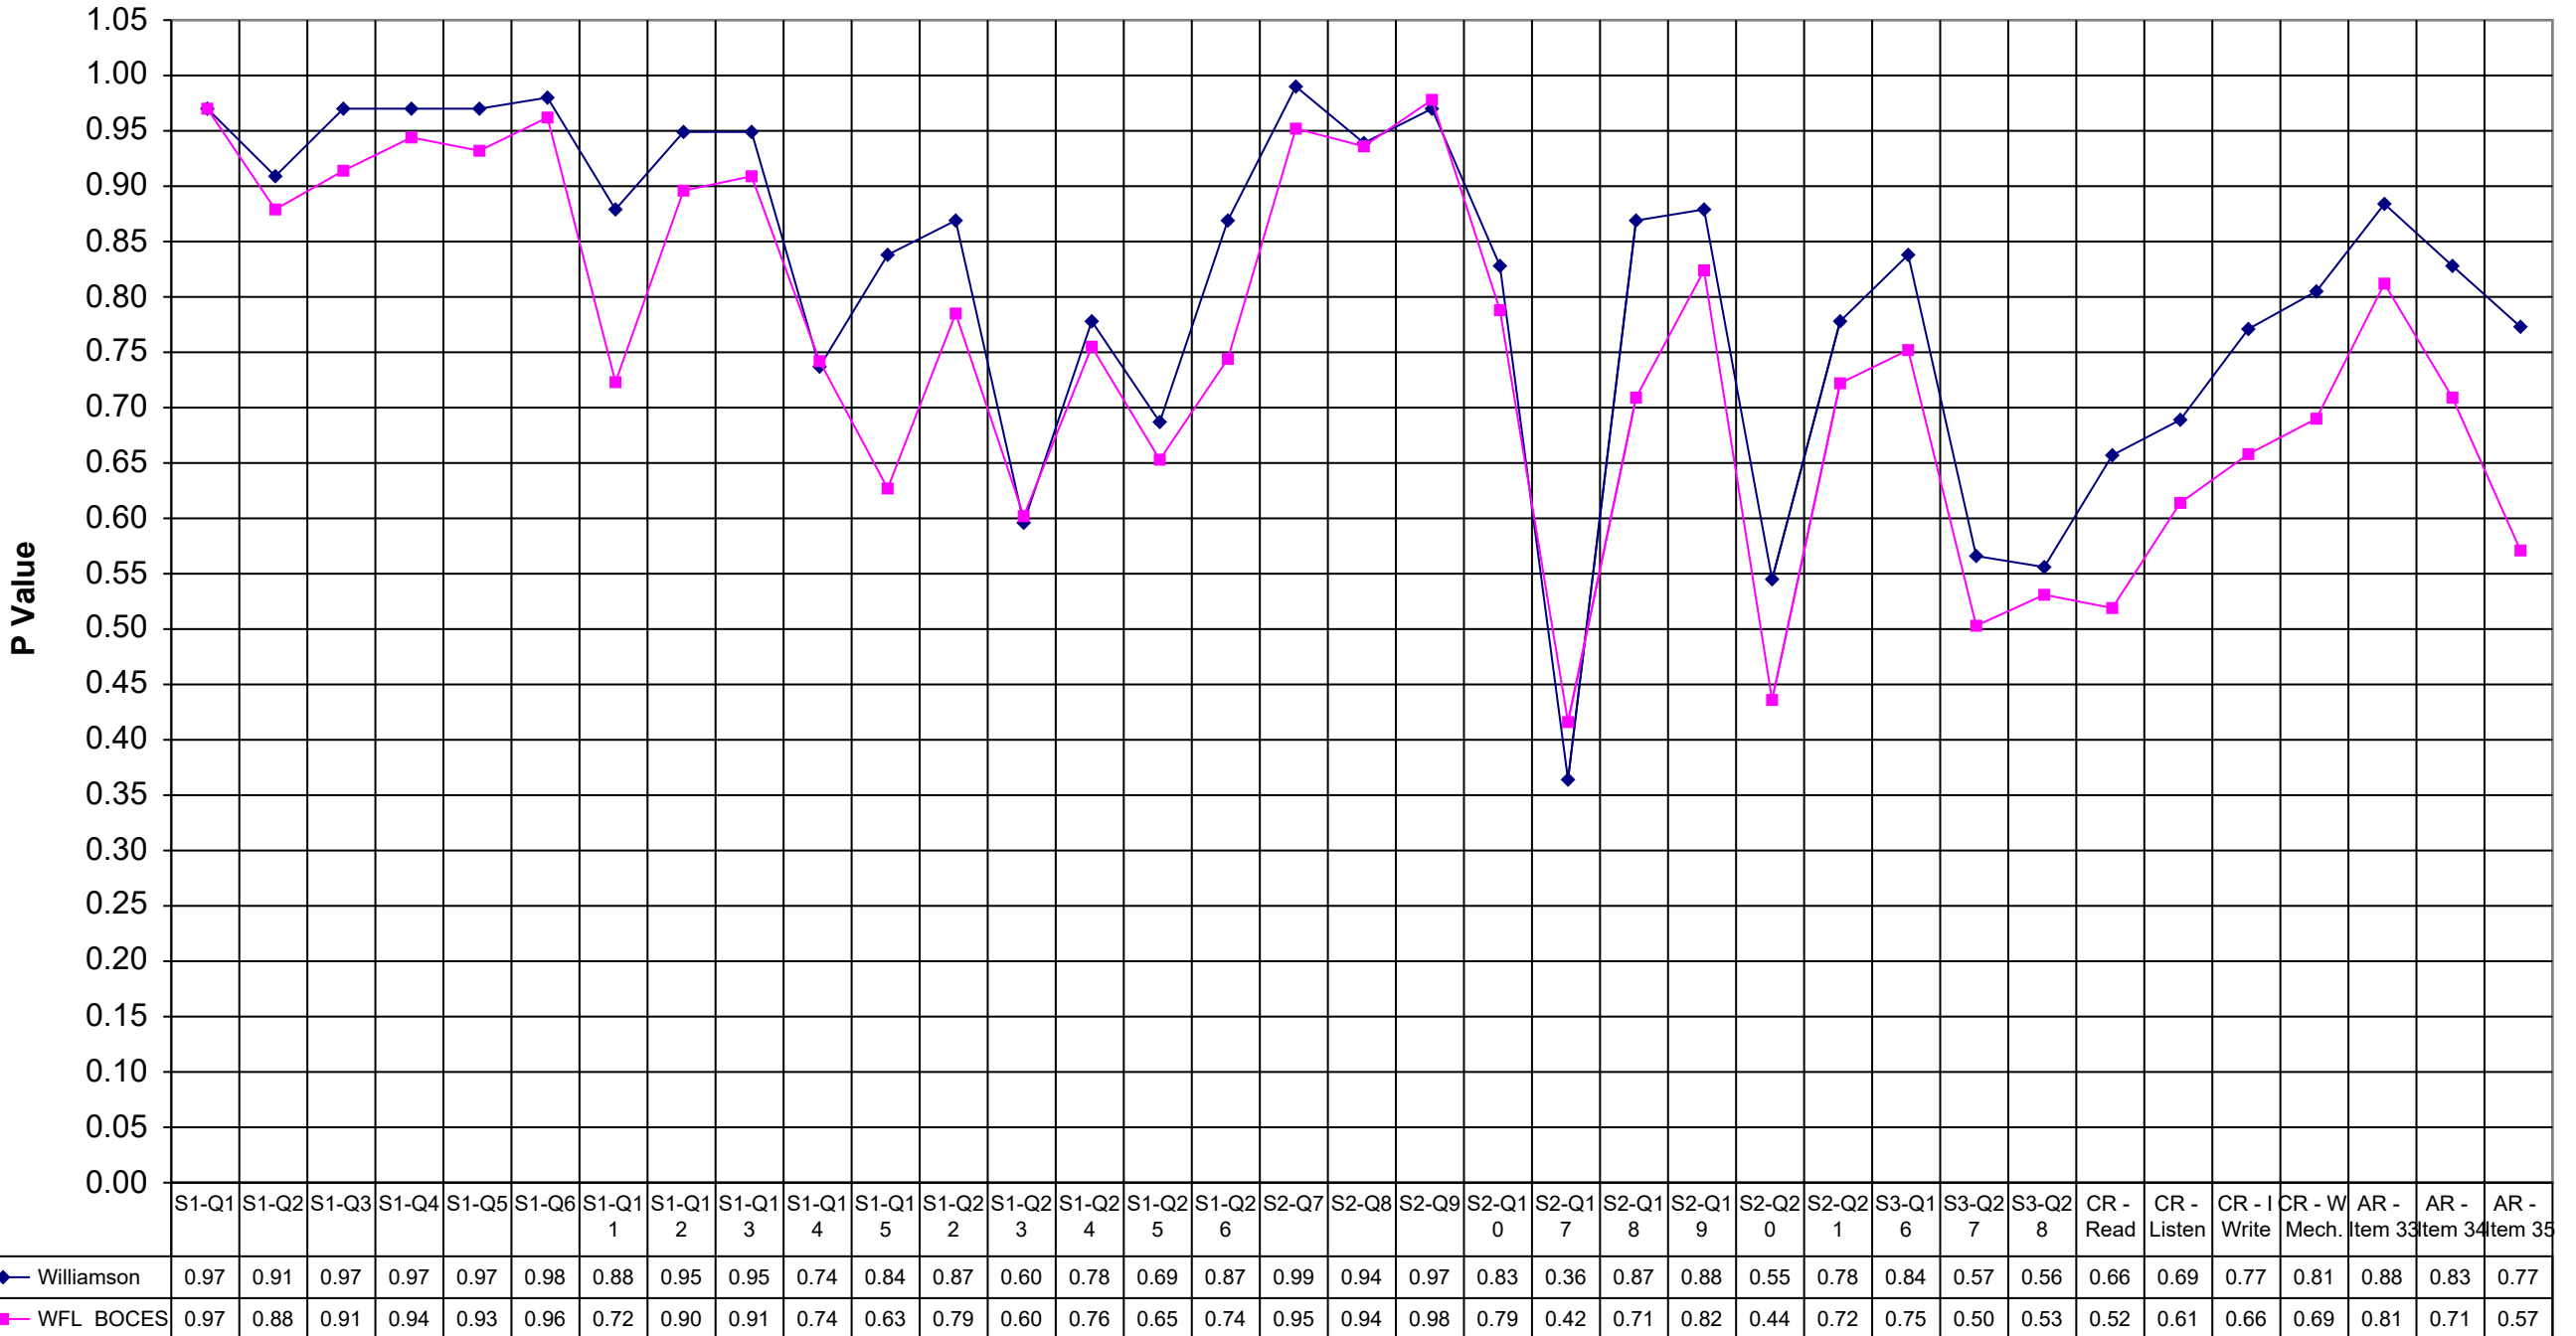

1999 Williamson ELA 4

Williamson WFL BOCES

S1-Q1	0.97	0.97
S1-Q2	0.91	0.88
S1-Q3	0.97	0.91
S1-Q4	0.97	0.94
S1-Q5	0.97	0.93
S1-Q6	0.98	0.96
S1-Q11	0.88	0.72
S1-Q12	0.95	0.90
S1-Q13	0.95	0.91
S1-Q14	0.74	0.74
S1-Q15	0.84	0.63
S1-Q22	0.87	0.79
S1-Q23	0.60	0.60
S1-Q24	0.78	0.76
S1-Q25	0.69	0.65
S1-Q26	0.87	0.74
S2-Q7	0.99	0.95
S2-Q8	0.94	0.94
S2-Q9	0.97	0.98
S2-Q10	0.83	0.79
S2-Q17	0.36	0.42
S2-Q18	0.87	0.71
S2-Q19	0.88	0.82
S2-Q20	0.55	0.44
S2-Q21	0.78	0.72
S3-Q16	0.84	0.75
S3-Q27	0.57	0.50
S3-Q28	0.56	0.53
CR - Read	0.66	0.52
CR - Listen	0.69	0.61
CR - I Write	0.77	0.66
CR - W Mech.	0.81	0.69
AR - Item 33	0.88	0.81
AR - Item 34	0.83	0.71
AR - Item 35	0.77	0.57