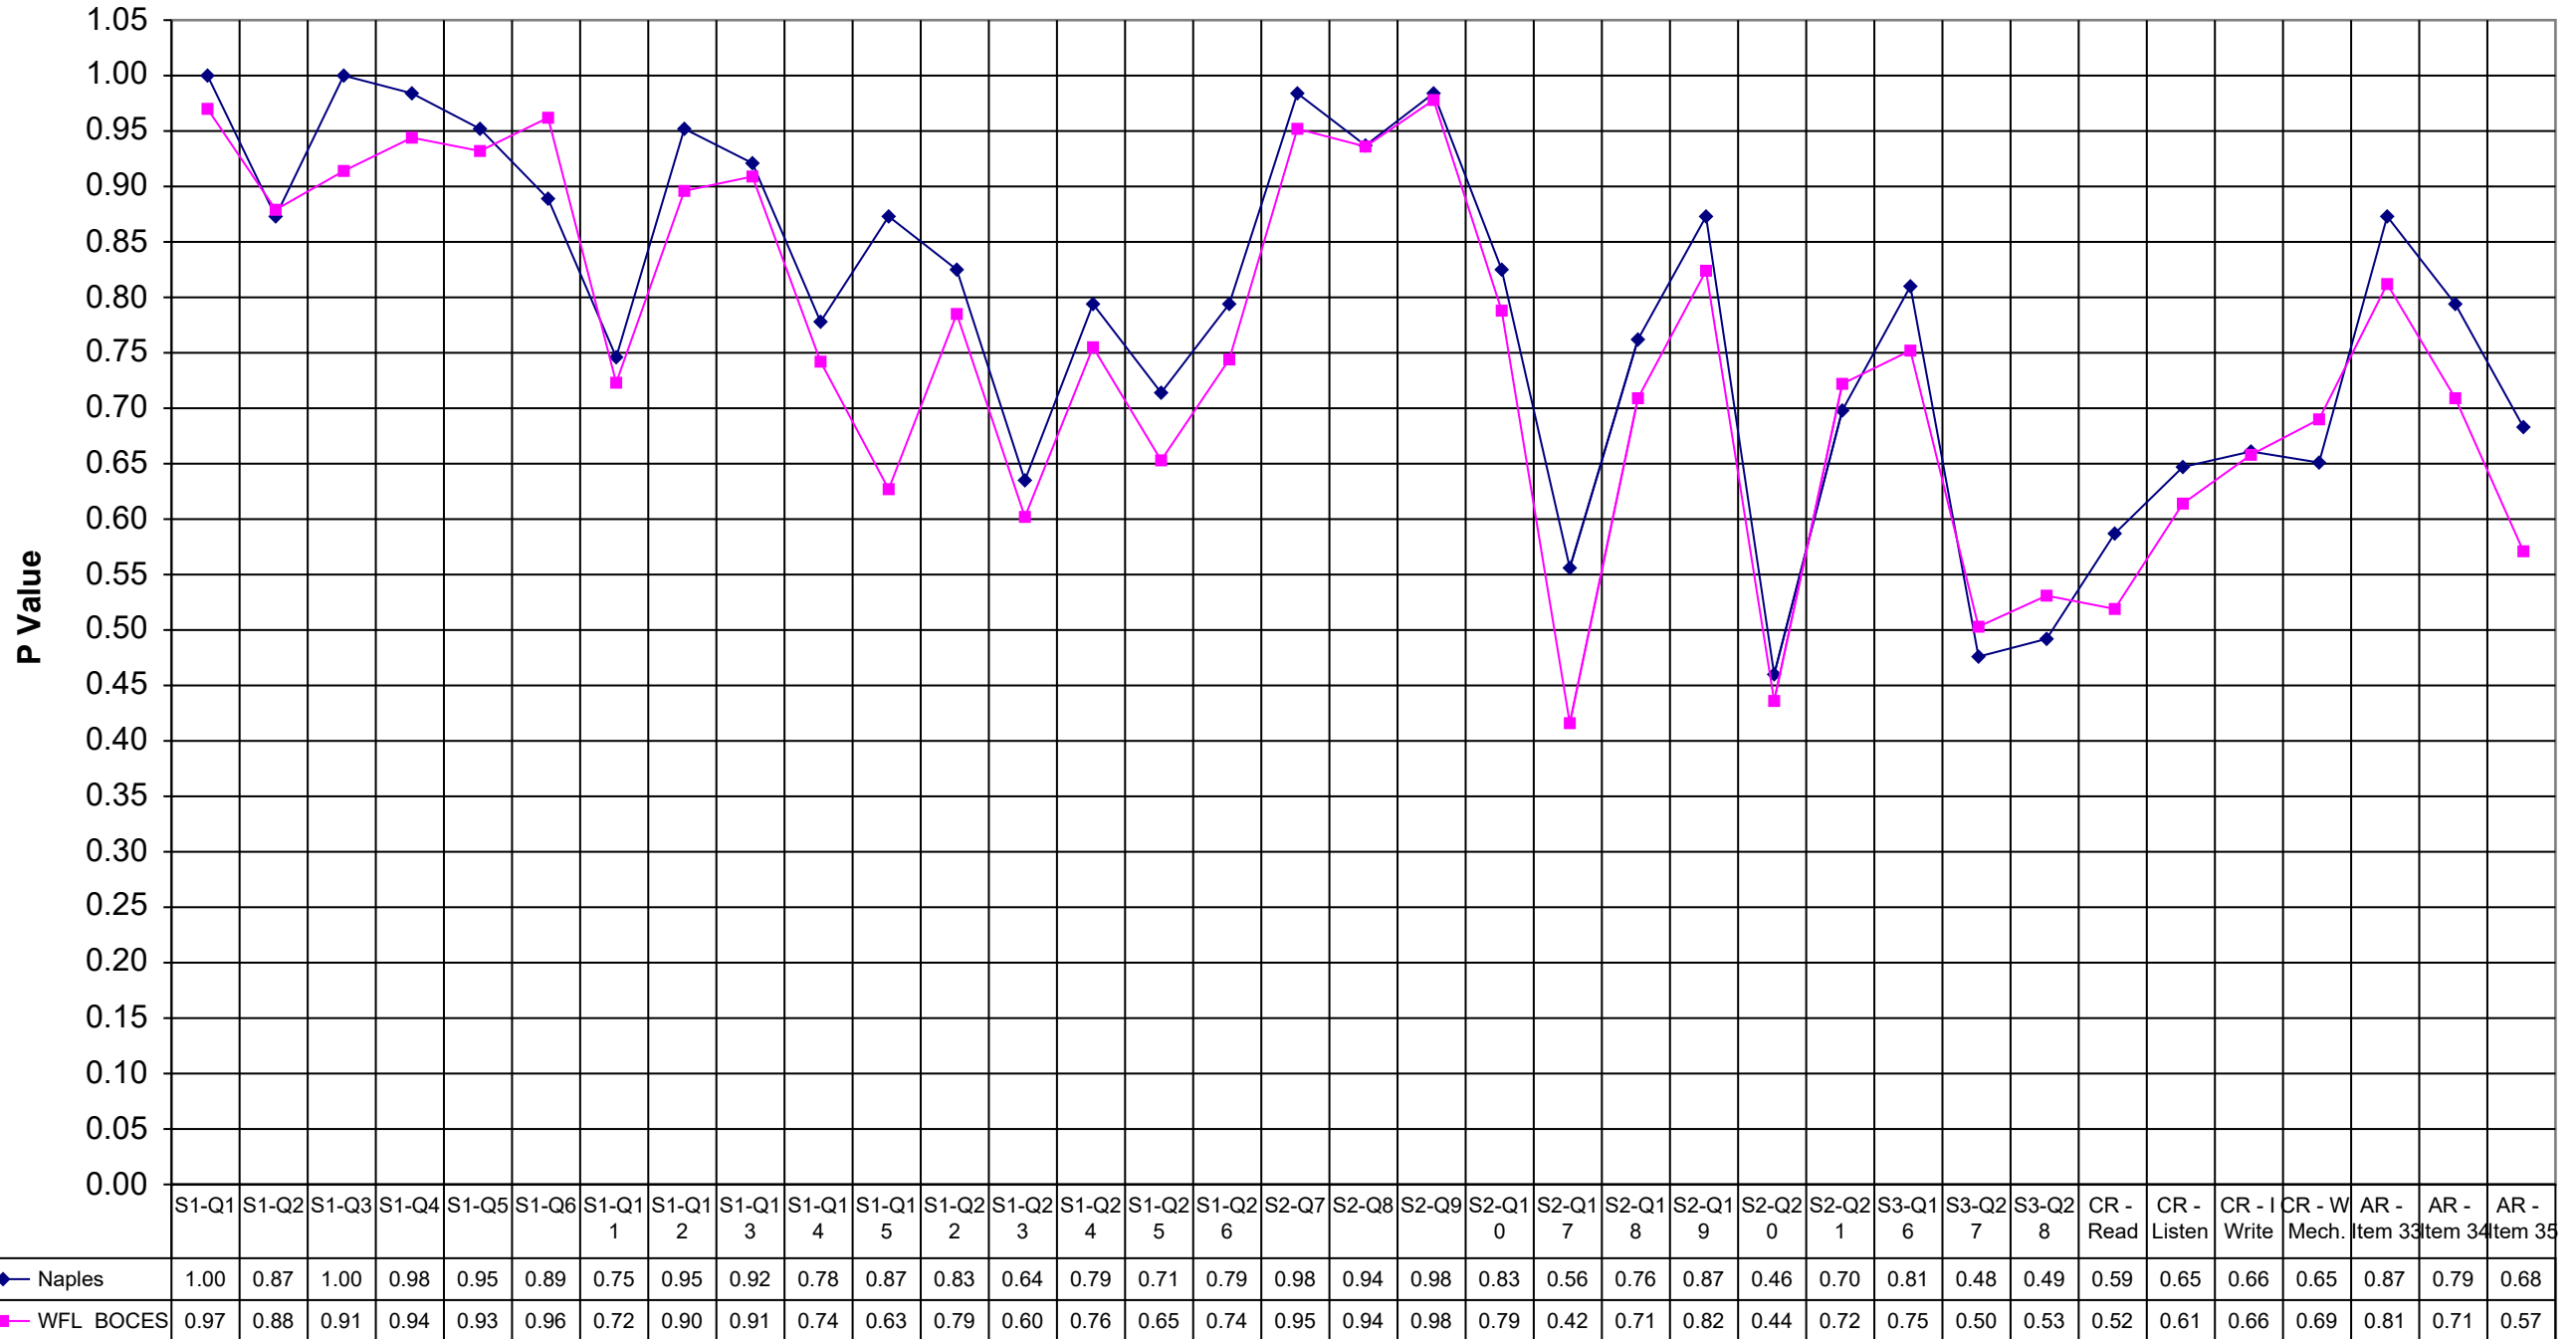

1999 Naples ELA 4

	Naples	WFL	BOCES
S1-Q1	1.00		0.97
S1-Q2	0.87		0.88
S1-Q3	1.00		0.91
S1-Q4	0.98		0.94
S1-Q5	0.95		0.93
S1-Q6	0.89		0.96
S1-Q11	0.75		0.72
S1-Q12	0.95		0.90
S1-Q13	0.92		0.91
S1-Q14	0.78		0.74
S1-Q15	0.87		0.63
S1-Q22	0.83		0.79
S1-Q23	0.64		0.60
S1-Q24	0.79		0.76
S1-Q25	0.71		0.65
S1-Q26	0.79		0.74
S2-Q7	0.98		0.95
S2-Q8	0.94		0.94
S2-Q9	0.98		0.98
S2-Q10	0.83		0.79
S2-Q17	0.56		0.42
S2-Q18	0.76		0.71
S2-Q19	0.87		0.82
S2-Q20	0.46		0.44
S2-Q21	0.70		0.72
S3-Q16	0.81		0.75
S3-Q27	0.48		0.50
S3-Q28	0.49		0.53
CR - Read	0.59		0.52
CR - Listen	0.65		0.61
CR - I Write	0.66		0.66
CR - W Mech.	0.65		0.69
AR - Item 33	0.87		0.81
AR - Item 34	0.79		0.71
AR - Item 35	0.68		0.57