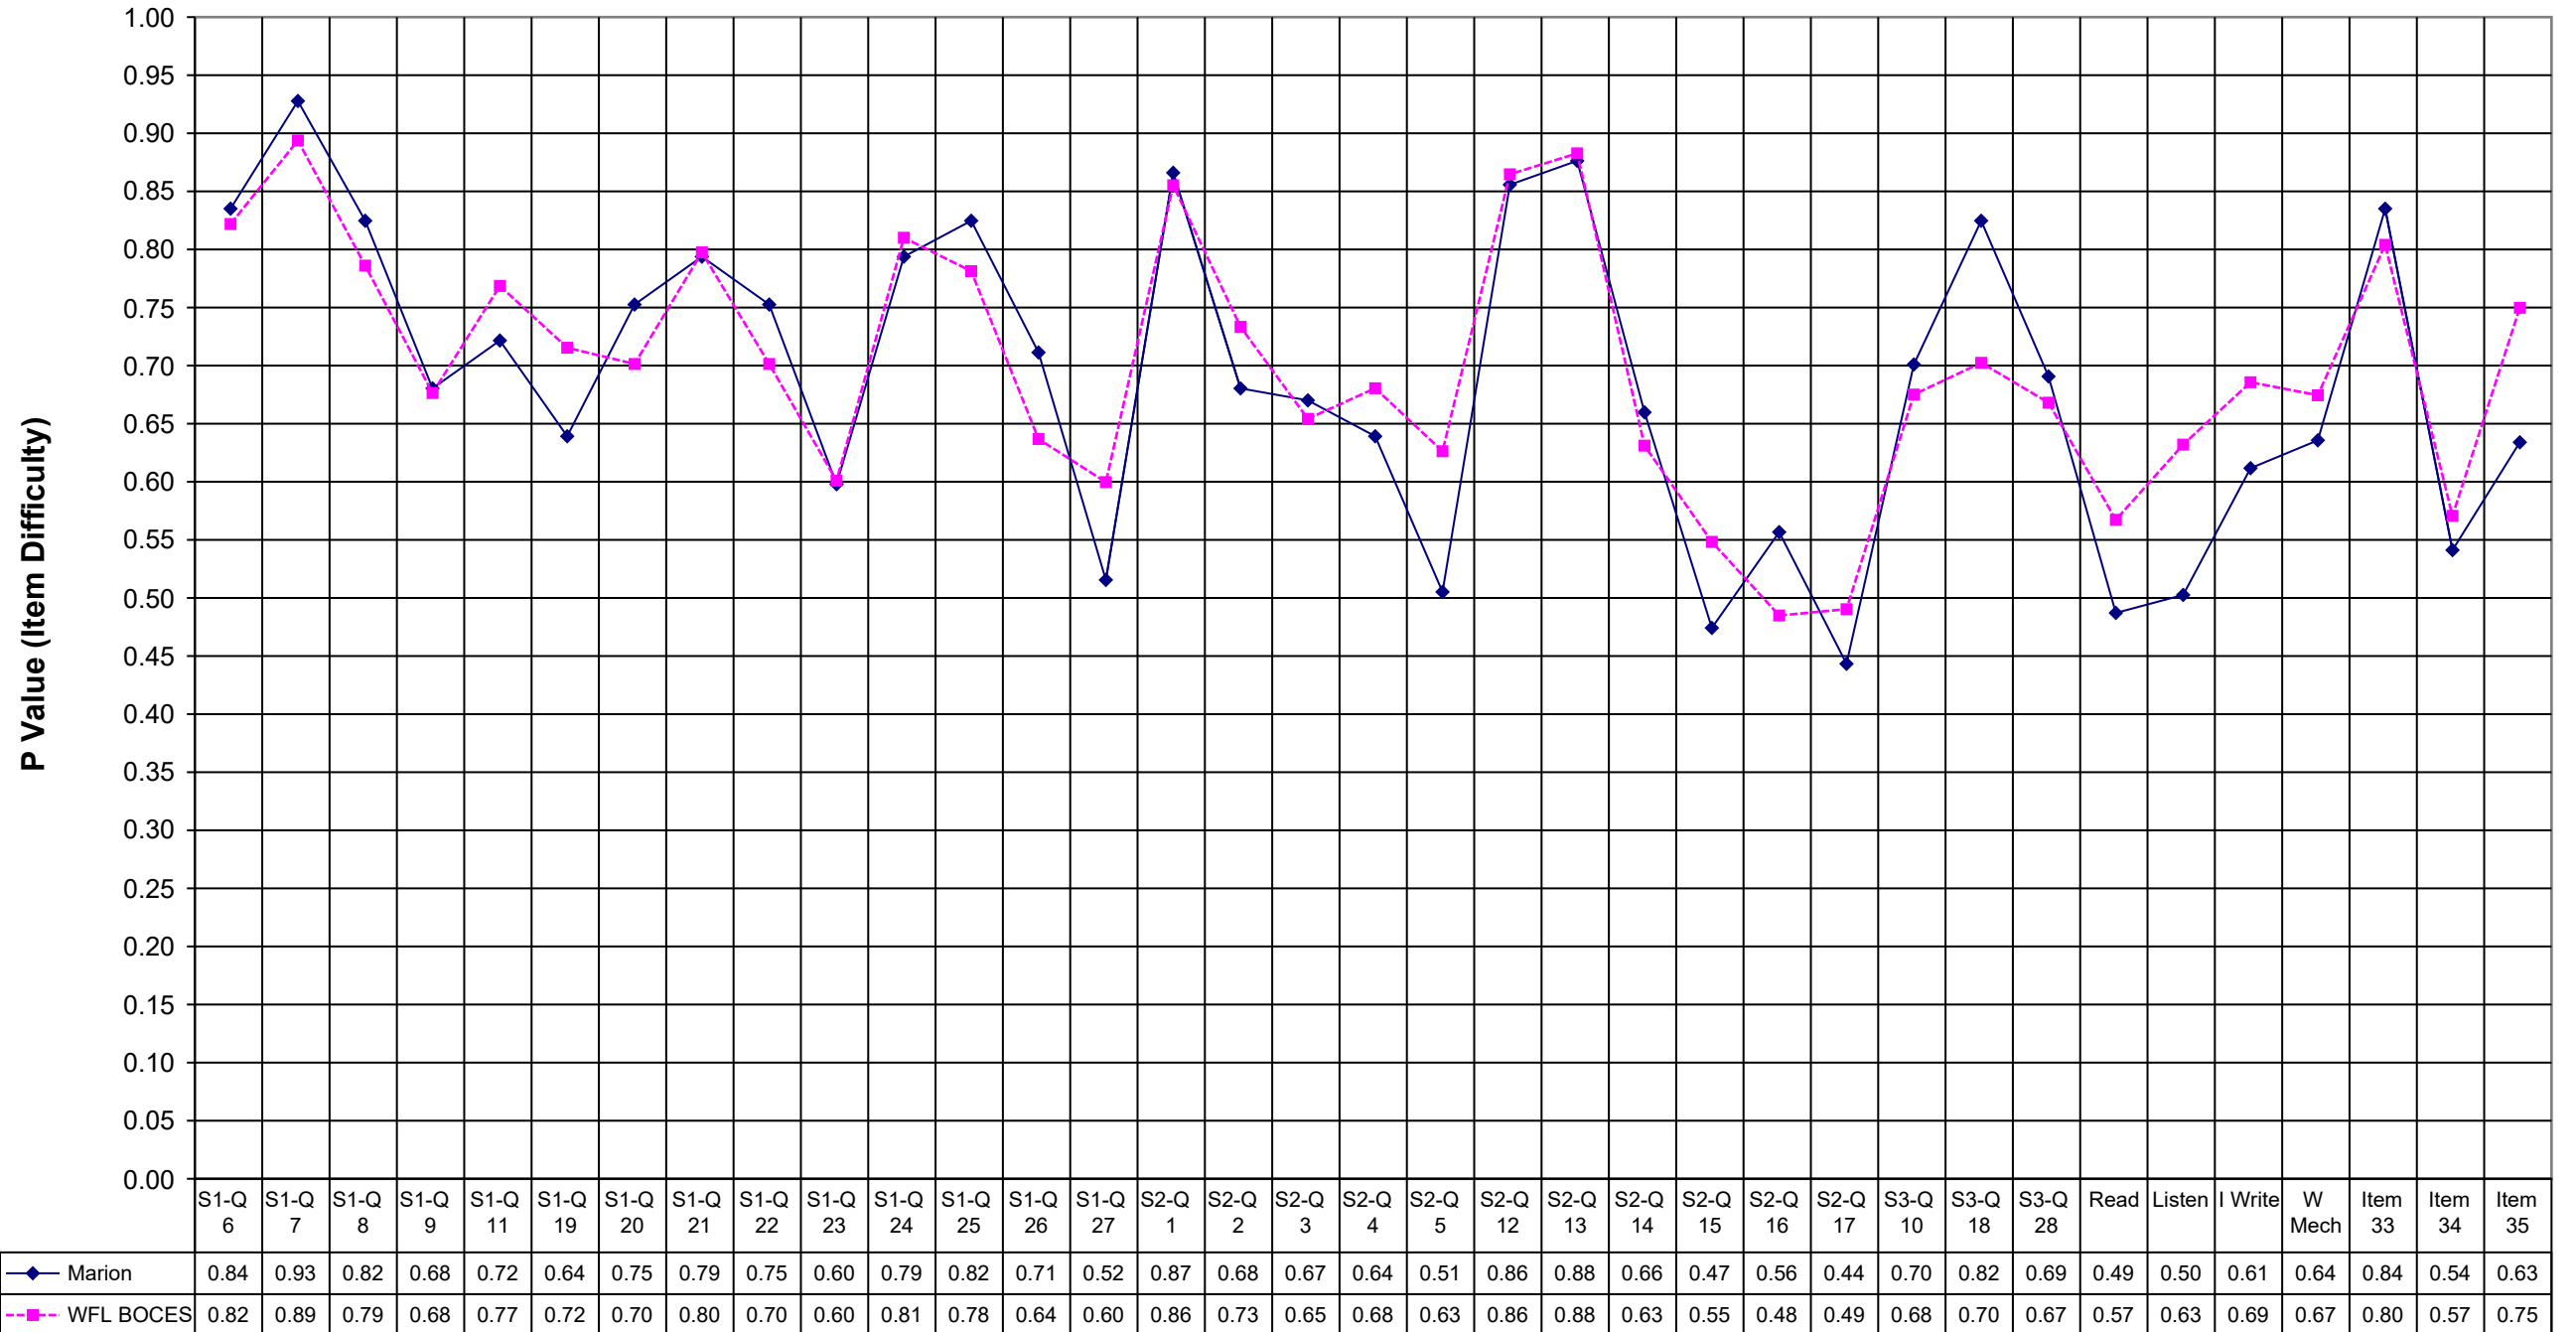

## 2004 Marion ELA 4

	Marion	WFL BOCES
S1-Q 6	0.84	0.82
S1-Q 7	0.93	0.89
S1-Q 8	0.82	0.79
S1-Q 9	0.68	0.68
S1-Q 11	0.72	0.77
S1-Q 19	0.64	0.72
S1-Q 20	0.75	0.70
S1-Q 21	0.79	0.80
S1-Q 22	0.75	0.70
S1-Q 23	0.60	0.60
S1-Q 24	0.79	0.81
S1-Q 25	0.82	0.78
S1-Q 26	0.71	0.64
S1-Q 27	0.52	0.60
S2-Q 1	0.87	0.86
S2-Q 2	0.68	0.73
S2-Q 3	0.67	0.65
S2-Q 4	0.64	0.68
S2-Q 5	0.51	0.63
S2-Q 12	0.86	0.86
S2-Q 13	0.88	0.88
S2-Q 14	0.66	0.63
S2-Q 15	0.47	0.55
S2-Q 16	0.56	0.48
S2-Q 17	0.44	0.49
S3-Q 10	0.70	0.68
S3-Q 18	0.82	0.70
S3-Q 28	0.69	0.67
Read	0.49	0.57
Listen	0.50	0.63
I Write	0.61	0.69
W Mech	0.64	0.67
Item 33	0.84	0.80
Item 34	0.54	0.57
Item 35	0.63	0.75