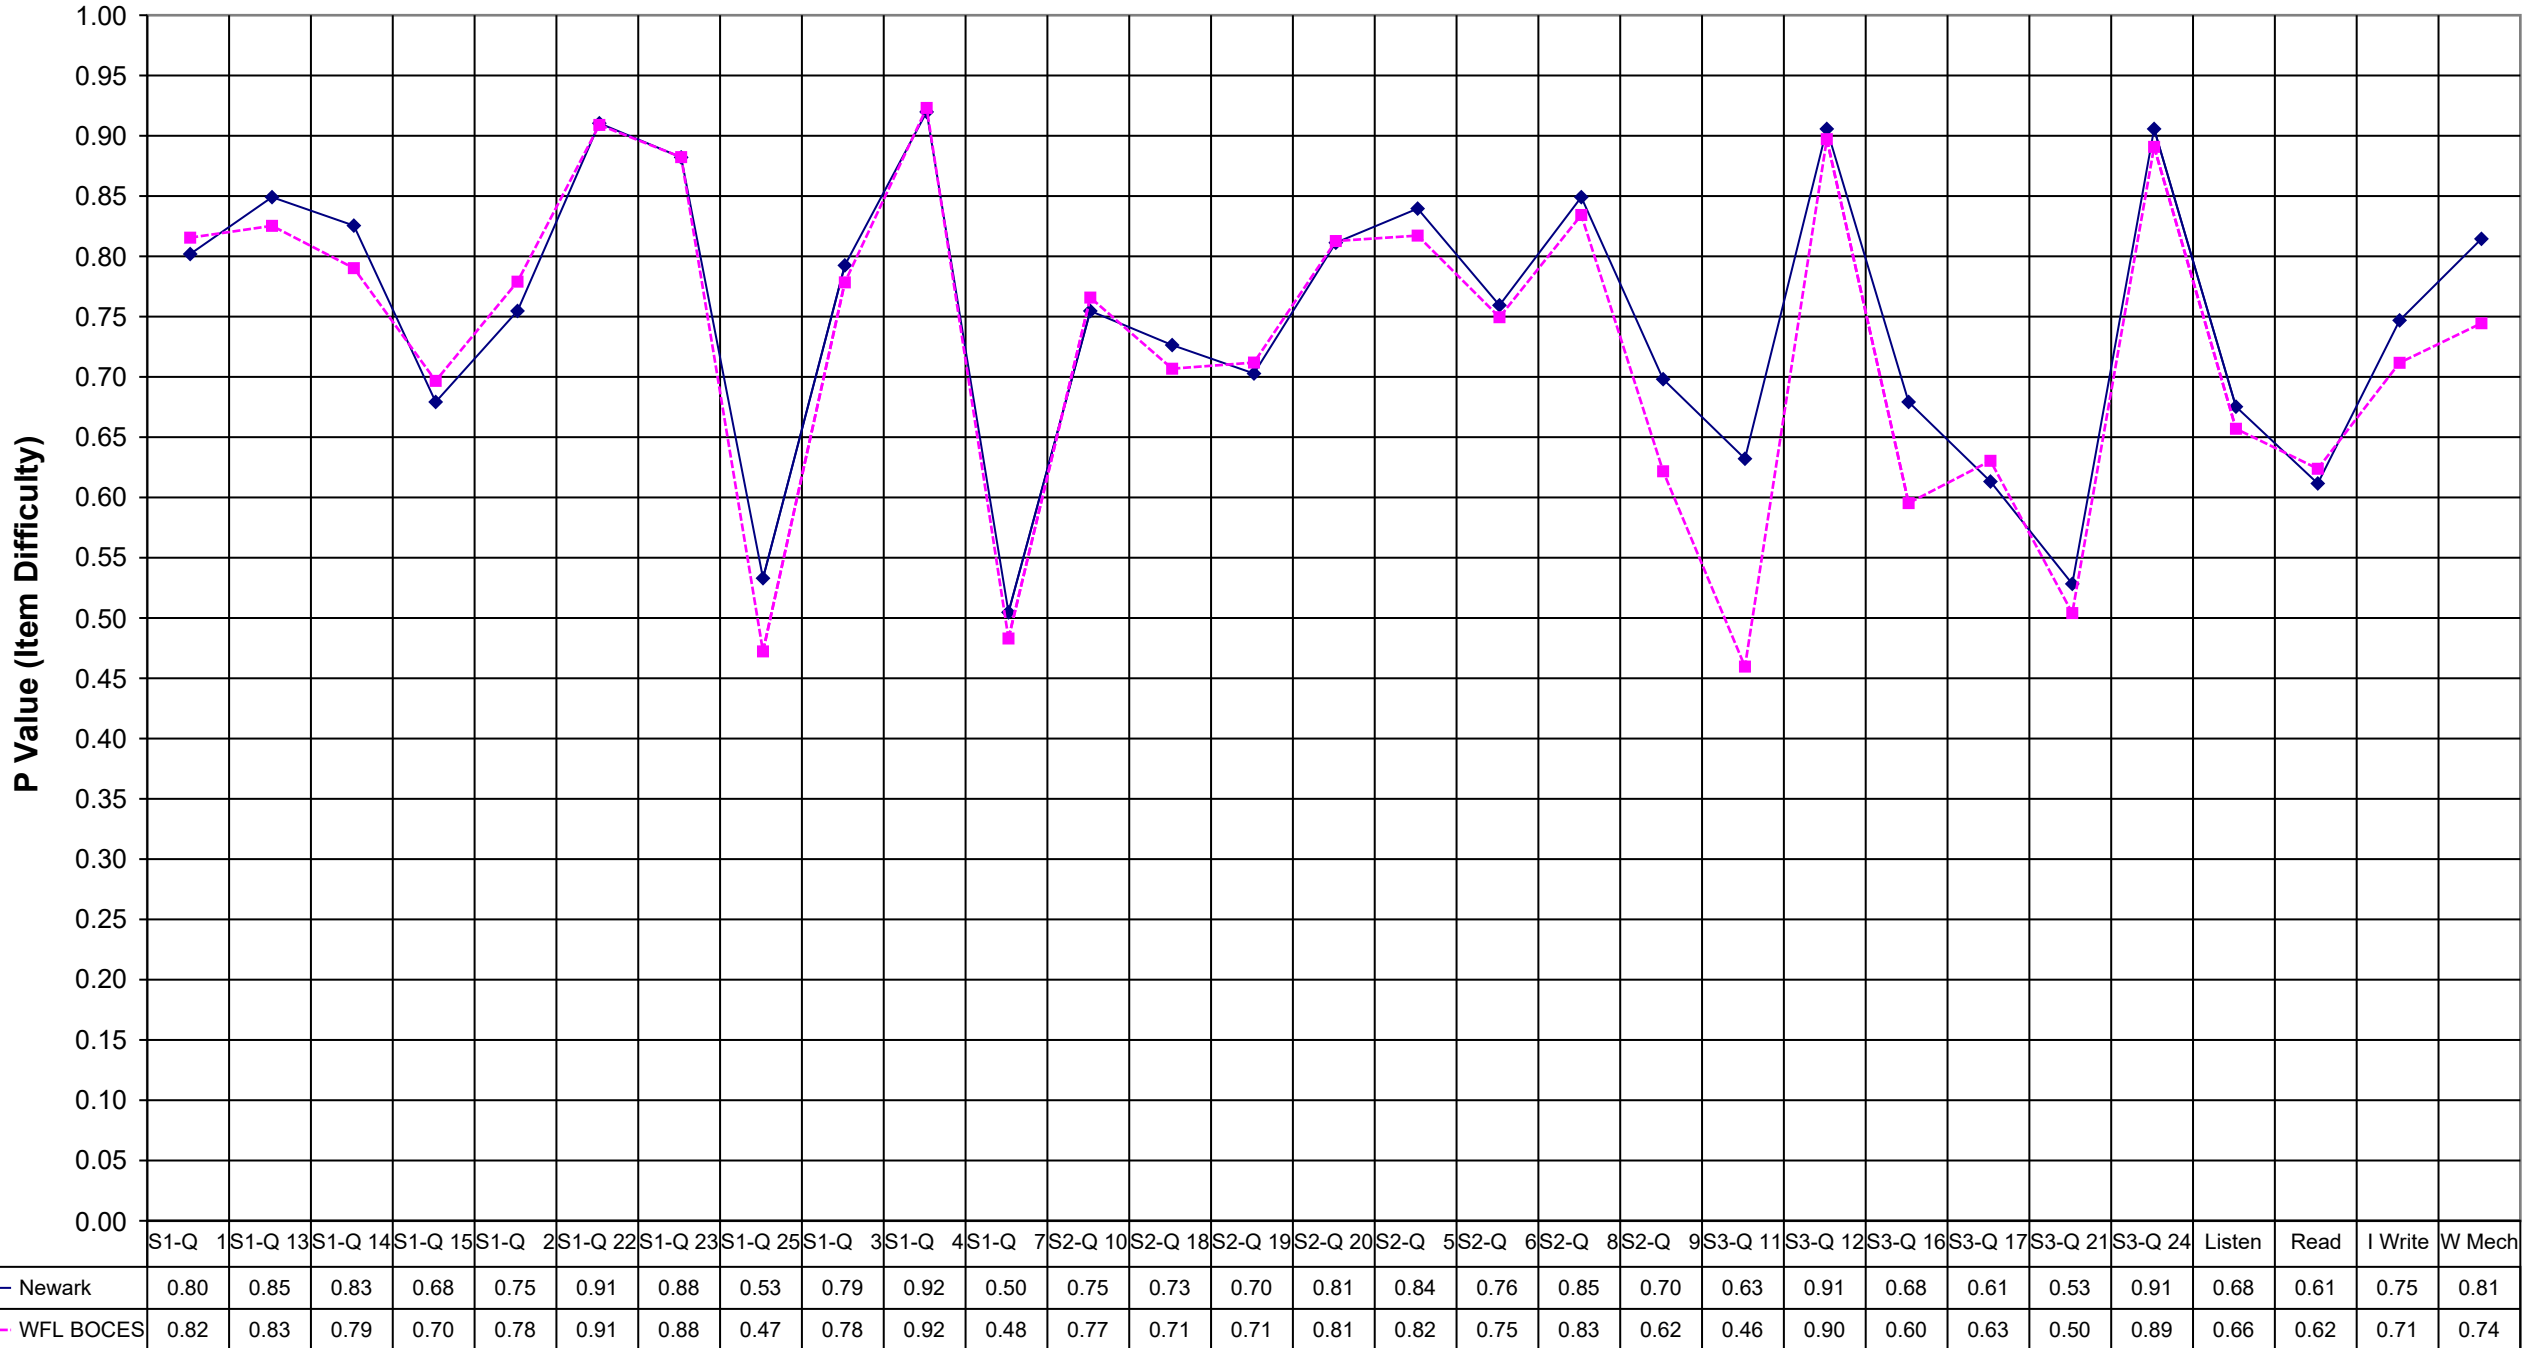

2004 Newark ELA 8

	Newark	WFL BOCES
S1-Q 1	0.80	0.82
S1-Q 13	0.85	0.83
S1-Q 14	0.83	0.79
S1-Q 15	0.68	0.70
S1-Q 2	0.75	0.78
S1-Q 22	0.91	0.91
S1-Q 23	0.88	0.88
S1-Q 25	0.53	0.47
S1-Q 3	0.79	0.78
S1-Q 4	0.92	0.92
S1-Q 7	0.50	0.48
S2-Q 10	0.75	0.77
S2-Q 18	0.73	0.71
S2-Q 19	0.70	0.71
S2-Q 20	0.81	0.81
S2-Q 5	0.84	0.82
S2-Q 6	0.76	0.75
S2-Q 8	0.85	0.83
S2-Q 9	0.70	0.62
S3-Q 11	0.63	0.46
S3-Q 12	0.91	0.90
S3-Q 16	0.68	0.60
S3-Q 17	0.61	0.63
S3-Q 21	0.53	0.50
S3-Q 24	0.91	0.89
Listen	0.68	0.66
Read	0.61	0.62
I Write	0.75	0.71
W Mech	0.81	0.74