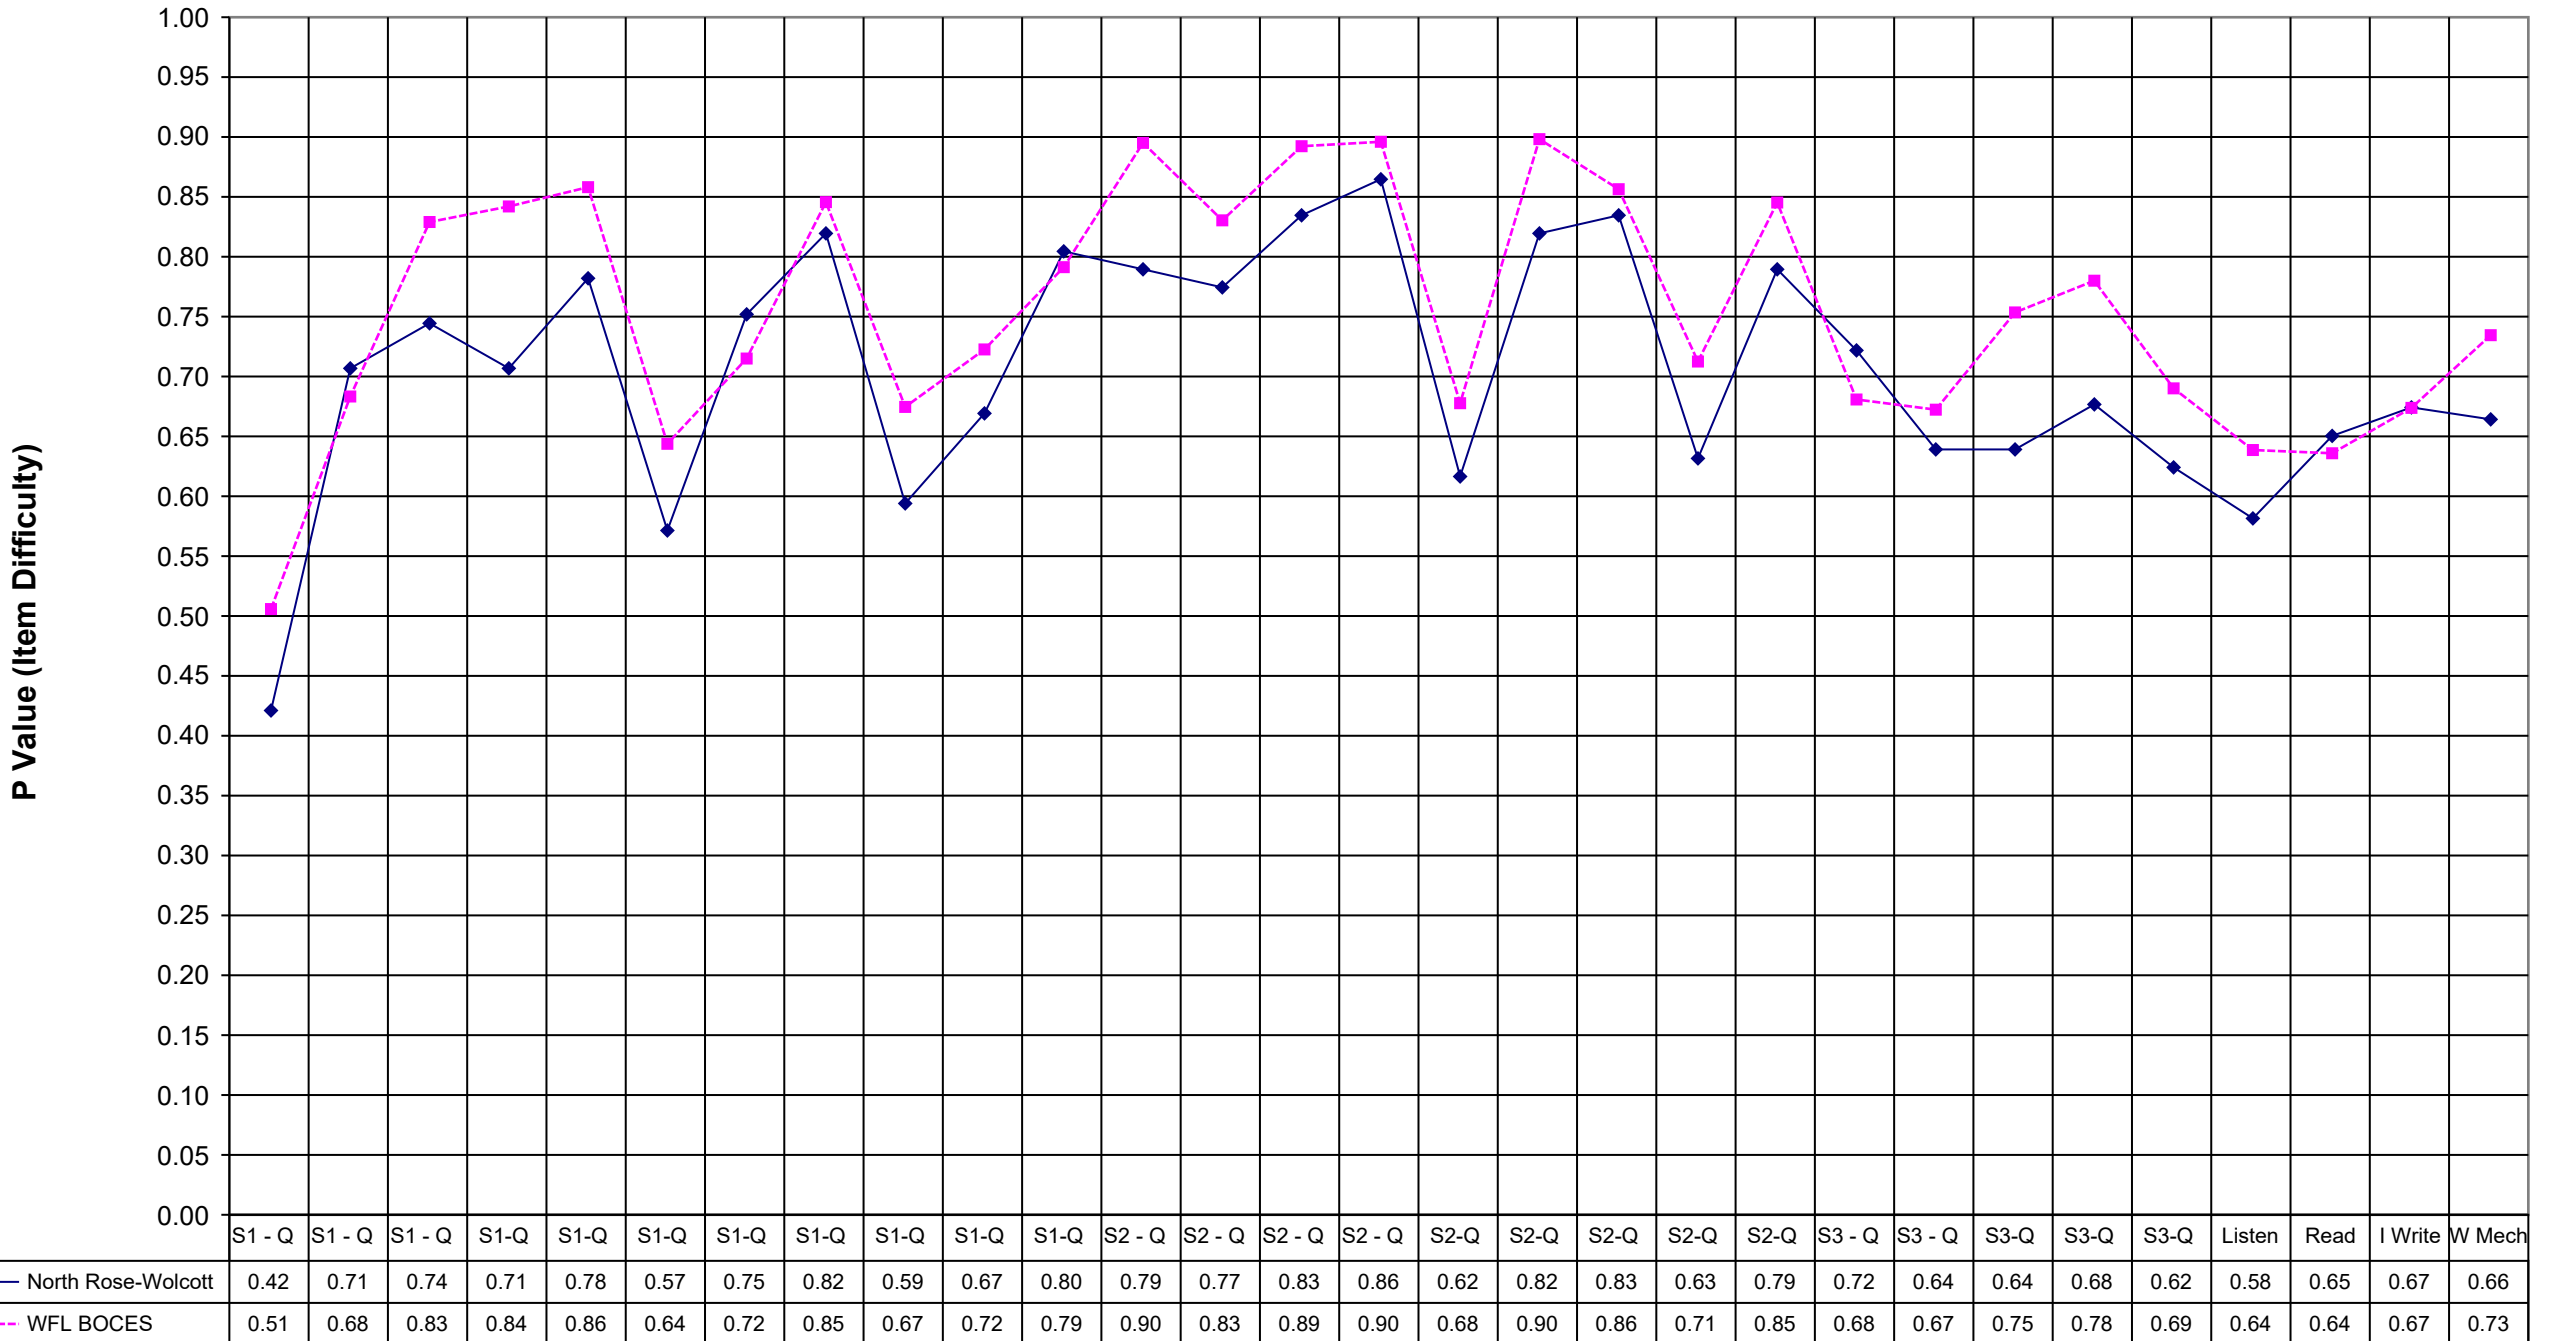

## 2005 North Rose-Wolcott ELA 8

North Rose WFL BOCES

S1 - Q 7	0.42	0.51
S1 - Q 8	0.71	0.68
S1 - Q 9	0.74	0.83
S1-Q 11	0.71	0.84
S1-Q 12	0.78	0.86
S1-Q 13	0.57	0.64
S1-Q 14	0.75	0.72
S1-Q 15	0.82	0.85
S1-Q 23	0.59	0.67
S1-Q 24	0.67	0.72
S1-Q 25	0.80	0.79
S2 - Q 1	0.79	0.90
S2 - Q 2	0.77	0.83
S2 - Q 5	0.83	0.89
S2 - Q 6	0.86	0.90
S2-Q 10	0.62	0.68
S2-Q 17	0.82	0.90
S2-Q 18	0.83	0.86
S2-Q 19	0.63	0.71
S2-Q 20	0.79	0.85
S3 - Q 3	0.72	0.68
S3 - Q 4	0.64	0.67
S3-Q 16	0.64	0.75
S3-Q 21	0.68	0.78
S3-Q 22	0.62	0.69
Listen	0.58	0.64
Read	0.65	0.64
I Write	0.67	0.67
W Mech	0.66	0.73