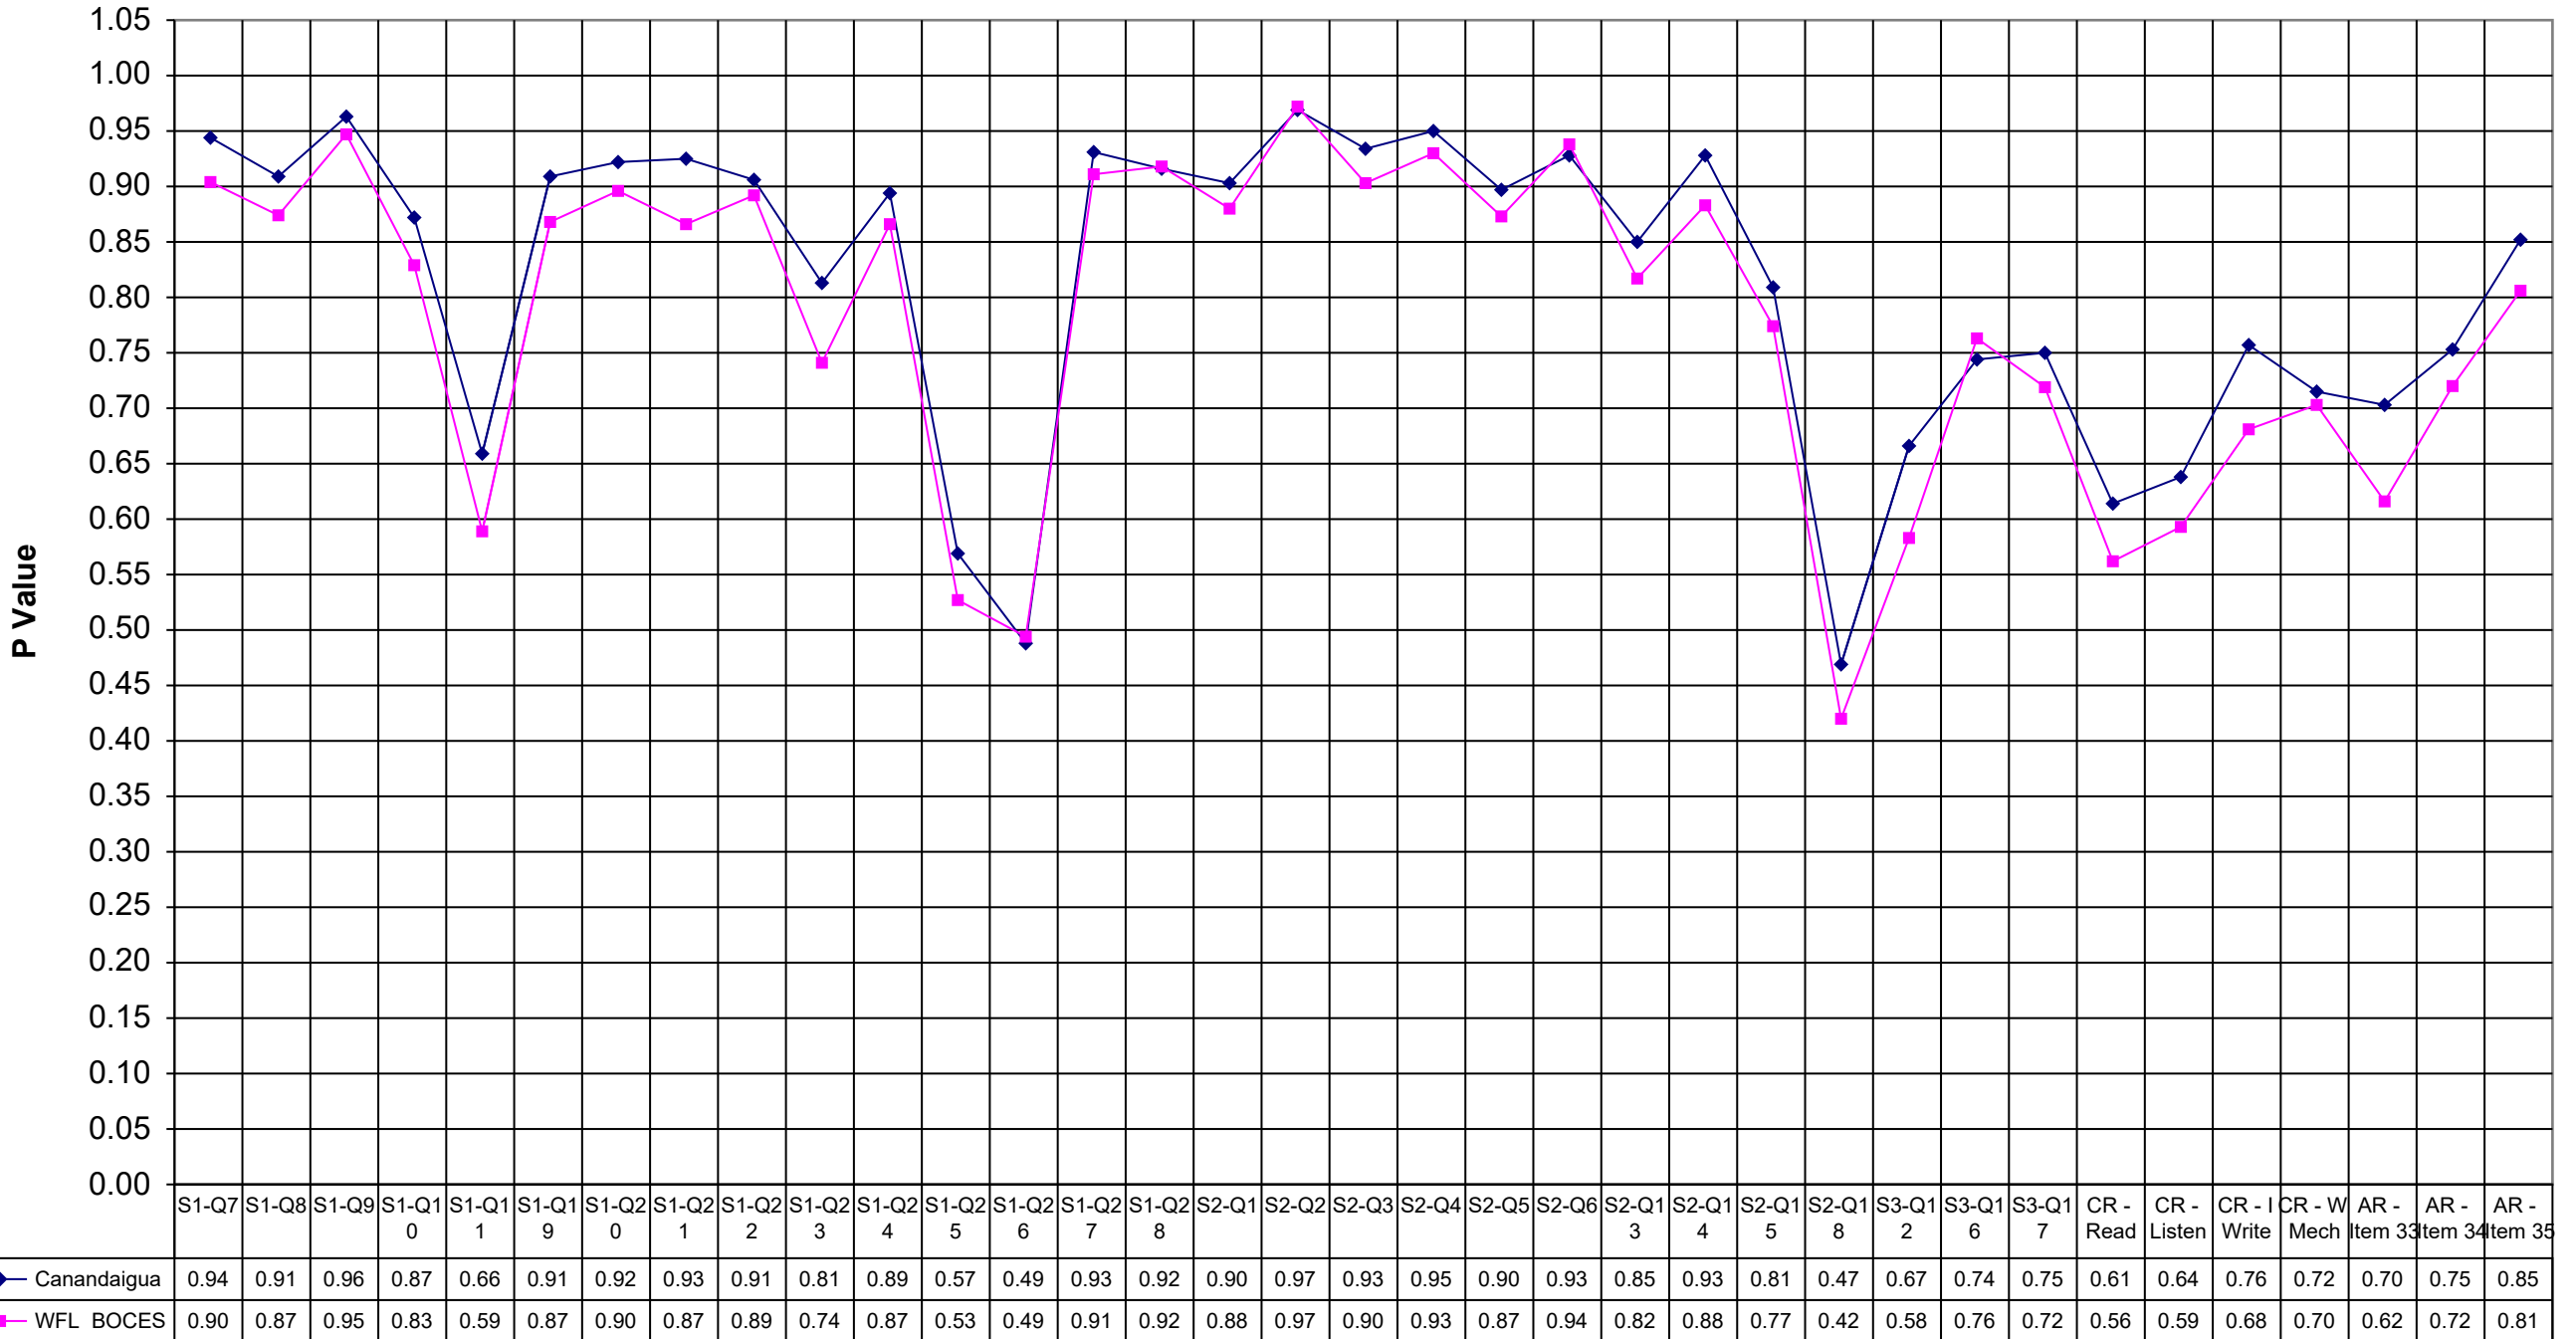

2000 Canandaigua ELA 4

Canandaigua WFL BOCES

S1-Q7	0.94	0.90
S1-Q8	0.91	0.87
S1-Q9	0.96	0.95
S1-Q10	0.87	0.83
S1-Q11	0.66	0.59
S1-Q19	0.91	0.87
S1-Q20	0.92	0.90
S1-Q21	0.93	0.87
S1-Q22	0.91	0.89
S1-Q23	0.81	0.74
S1-Q24	0.89	0.87
S1-Q25	0.57	0.53
S1-Q26	0.49	0.49
S1-Q27	0.93	0.91
S1-Q28	0.92	0.92
S2-Q1	0.90	0.88
S2-Q2	0.97	0.97
S2-Q3	0.93	0.90
S2-Q4	0.95	0.93
S2-Q5	0.90	0.87
S2-Q6	0.93	0.94
S2-Q13	0.85	0.82
S2-Q14	0.93	0.88
S2-Q15	0.81	0.77
S2-Q18	0.47	0.42
S3-Q12	0.67	0.58
S3-Q16	0.74	0.76
S3-Q17	0.75	0.72
CR - Read	0.61	0.56
CR - Listen	0.64	0.59
CR - I Write	0.76	0.68
CR - W Mech	0.72	0.70
AR - Item 33	0.70	0.62
AR - Item 34	0.75	0.72
AR - Item 35	0.85	0.81