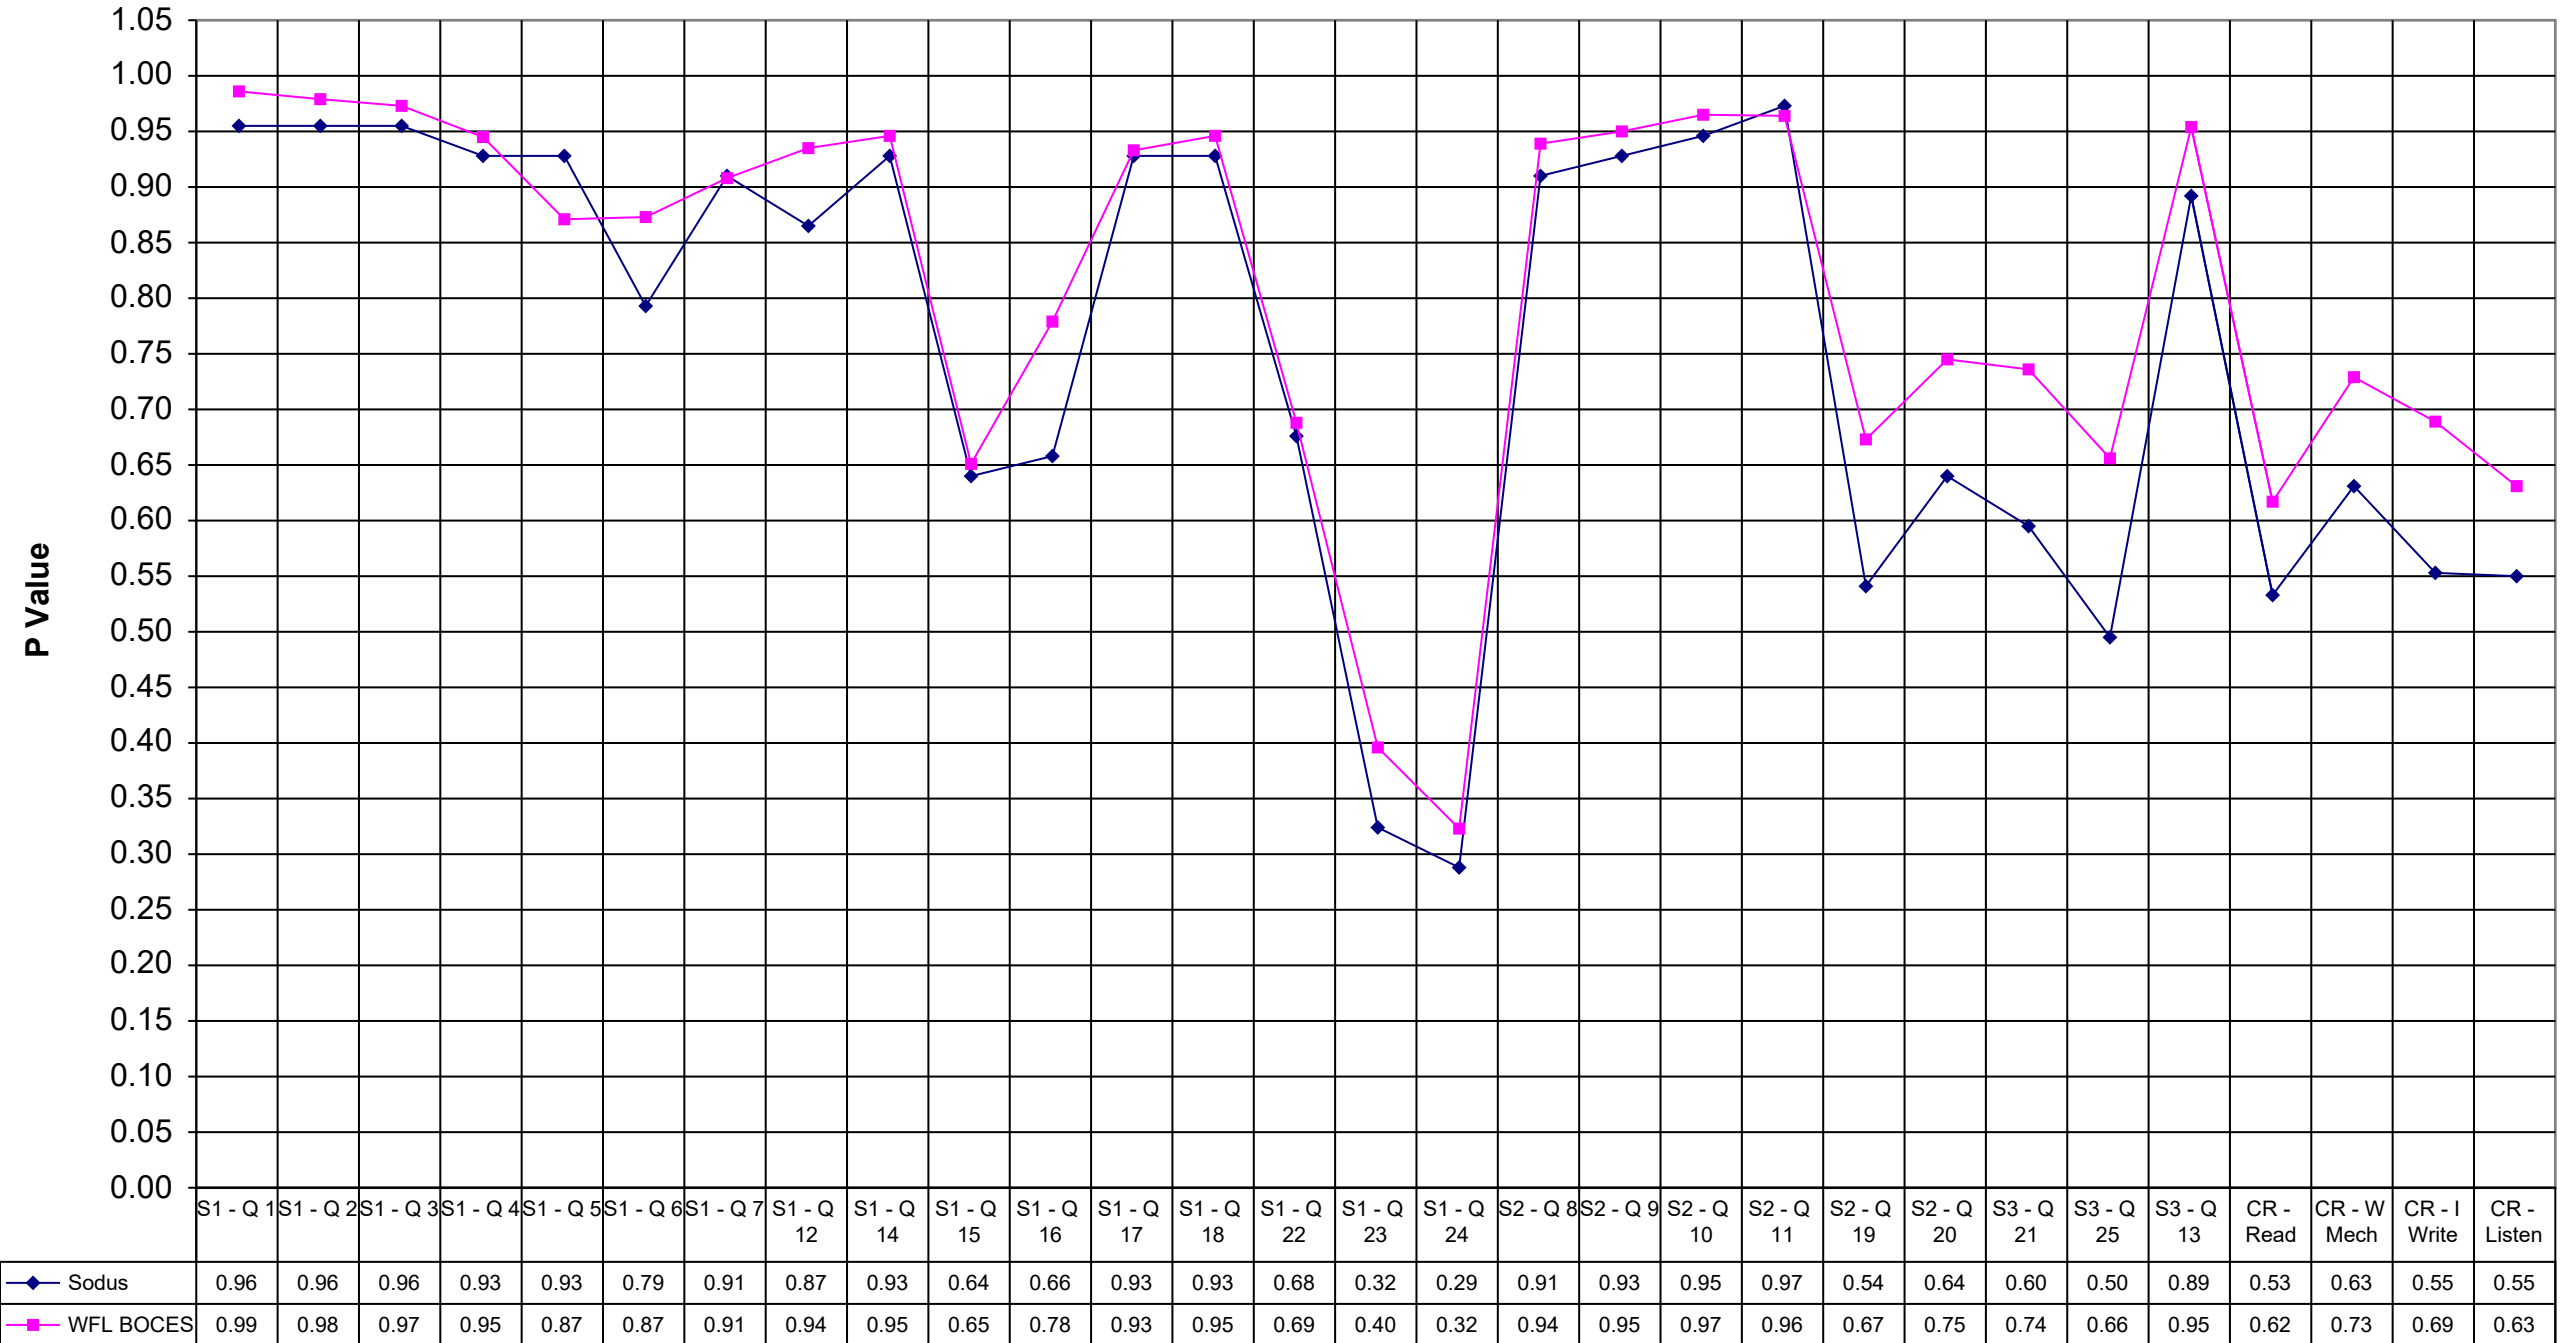

2001 Sodus ELA 8

	Sodus	WFL BOCES
S1 - Q 1	0.96	0.99
S1 - Q 2	0.96	0.98
S1 - Q 3	0.96	0.97
S1 - Q 4	0.93	0.95
S1 - Q 5	0.93	0.87
S1 - Q 6	0.79	0.87
S1 - Q 7	0.91	0.91
S1 - Q 12	0.87	0.94
S1 - Q 14	0.93	0.95
S1 - Q 15	0.64	0.65
S1 - Q 16	0.66	0.78
S1 - Q 17	0.93	0.93
S1 - Q 18	0.93	0.95
S1 - Q 22	0.68	0.69
S1 - Q 23	0.32	0.40
S1 - Q 24	0.29	0.32
S2 - Q 8	0.91	0.94
S2 - Q 9	0.93	0.95
S2 - Q 10	0.95	0.97
S2 - Q 11	0.97	0.96
S2 - Q 19	0.54	0.67
S2 - Q 20	0.64	0.75
S3 - Q 21	0.60	0.74
S3 - Q 25	0.50	0.66
S3 - Q 13	0.89	0.95
CR - Read	0.53	0.62
CR - W Mech	0.63	0.73
CR - I Write	0.55	0.69
CR - Listen	0.55	0.63